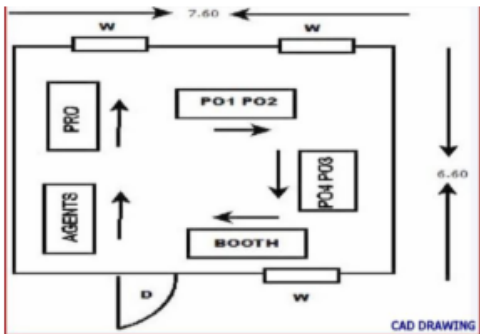

Google Map View

Polling Station Building Front View

Polling Station Front View

Cad View

Key MAP View

Minimum Basic Facility (Please)	Water	Ramp	Plug Points	Toilet	Health Care
	✓	✓	✓	✓	X

1 பெயர் : கணேசன் தந்தை பெயர்: முத்துகுமார் வீட்டு எண் : 2-525 வயது : 45 பாலினம் : ஆண்	YZT0309534 Photo is available	2 பெயர் : ராஜேஸ்வரி கணவர் பெயர்: கணேசன் வீட்டு எண் : 2-525 வயது : 37 பாலினம் : பெண்	YZT0309526 Photo is available	3 பெயர் : வெங்கடேஷ்ரி கணவர் பெயர்: சுந்தர் வீட்டு எண் : 2-584 வயது : 44 பாலினம் : பெண்	YZT0309542 Photo is available
4 பெயர் : சாய் பிரியங்கா தந்தை பெயர்: பாலச்சந்திரன் வீட்டு எண் : 4-174 வயது : 37 பாலினம் : பெண்	YZT0309088 Photo is available	5 பெயர் : மோகன பிரியா தந்தை பெயர்: வாசு தேவன் வீட்டு எண் : 507 வயது : 35 பாலினம் : பெண்	YZT0309047 Photo is available	6 பெயர் : ஜெயசங்கர் தந்தை பெயர்: முத்துசாமி வீட்டு எண் : 508 வயது : 58 பாலினம் : ஆண்	YZT0211136 Photo is available
7 பெயர் : சுமிதா கணவர் பெயர்: ஜெய்சங்கர் வீட்டு எண் : 508 வயது : 47 பாலினம் : பெண்	YZT0211144 Photo is available	8 பெயர் : மேரிசெல்வம் கணவர் பெயர்: முருகேசன் வீட்டு எண் : 533 வயது : 46 பாலினம் : பெண்	YZT0475111 Photo is available	9 பெயர் : ஜிதேஸ் தந்தை பெயர்: வேதாந்தகன் வீட்டு எண் : 556 வயது : 25 பாலினம் : ஆண்	YZT1913573 Photo is available
10 பெயர் : சித்ரா கணவர் பெயர்: ரமேஷ் வீட்டு எண் : 589 வயது : 45 பாலினம் : பெண்	HQR1945393 Photo is available	11 பெயர் : ஜான்சன் பிரபு தந்தை பெயர்: விக்டர் லாரன்ஸ் வீட்டு எண் : ஏ/138-1 வயது : 49 பாலினம் : ஆண்	YZT2413532 Photo is available	12 பெயர் : அபிராஜ் தந்தை பெயர்: சந்திரசேகரன் வீட்டு எண் : B2-40F வயது : 30 பாலினம் : ஆண்	YZT0859512 Photo is available
13 பெயர் : சிவேல்முருகன் தந்தை பெயர்: சின்னம்பி வீட்டு எண் : பி2/252 வயது : 45 பாலினம் : ஆண்	YZT2410793 Photo is available	14 பெயர் : லாசரஸ் ஆபிரகாம் தந்தை பெயர்: சாமுவேல் கண்ணன் வீட்டு எண் : பீ2/332 வயது : 25 பாலினம் : ஆண்	YZT1426030 Photo is available	15 பெயர் : வினோதினி கணவர் பெயர்: எழுமலை வீட்டு எண் : பீ2/365 வயது : 36 பாலினம் : பெண்	YZT2181725 Photo is available
16 பெயர் : ஓபுலதா கணவர் பெயர்: மல்லிசெட்டி வீட்டு எண் : B2/365F வயது : 32 பாலினம் : பெண்	YZT1281583 Photo is available	17 பெயர் : ராஜசேகரன் தந்தை பெயர்: பழனிசாமி வீட்டு எண் : B2-366 வயது : 42 பாலினம் : ஆண்	YZT0859405 Photo is available	18 பெயர் : ராஜராஜேஸ்வரி கணவர் பெயர்: ராஜசேகரன் வீட்டு எண் : B2-366 வயது : 42 பாலினம் : பெண்	YZT0859363 Photo is available
19 பெயர் : பெருமாள் தந்தை பெயர்: வெங்கடாசலம் வீட்டு எண் : பீ2/366ஏஃப் வயது : 40 பாலினம் : ஆண்	YZT0353185 Photo is available	20 பெயர் : சீதாலெட்சுமி மு தந்தை பெயர்: முருகேசன் பி வீட்டு எண் : பி2/366ஏஃப் வயது : 34 பாலினம் : பெண்	YZT2464295 Photo is available	21 பெயர் : கார்த்திகேஸ்வர் பேகேரா தந்தை பெயர்: விஷ்வநாத் பேகேரா வீட்டு எண் : பி2/368 வயது : 42 பாலினம் : ஆண்	YZT0952036 Photo is available
S2 22 பெயர் : சத்திய மூர்த்தி தந்தை பெயர்: கிருஷ்ணமூர்த்தி வீட்டு எண் : B2-368 வயது : 41 பாலினம் : ஆண்	YZT0016204 Photo is available	23 பெயர் : ரஸ்மிதா குமாரி பேகர் கணவர் பெயர்: கார்த்திகேஷ்வரா பேகர் வீட்டு எண் : பி2/368 வயது : 37 பாலினம் : பெண்	YZT0952051 Photo is available	S2 24 பெயர் : மகேஸ்வரி கணவர் பெயர்: சத்தியமூர்த்தி வீட்டு எண் : B2-368 வயது : 34 பாலினம் : பெண்	ZLM0146837 Photo is available
25 பெயர் : முருகானந்தம் தந்தை பெயர்: கோவிந்தராஜ் வீட்டு எண் : பி2/368ஏஃப் வயது : 37 பாலினம் : ஆண்	YZT2329100 Photo is available	26 பெயர் : அருள்மொழி கணவர் பெயர்: முருகானந்தம் வீட்டு எண் : பி2/368ஏஃப் வயது : 31 பாலினம் : பெண்	YZT2329662 Photo is available	27 பெயர் : பிரபு தந்தை பெயர்: கருப்பையா வீட்டு எண் : பீ2/369 வயது : 40 பாலினம் : ஆண்	YZT2181691 Photo is available
28 பெயர் : திணைக்குமார்தோரா தந்தை பெயர்: திபேந்திரதோரா வீட்டு எண் : B2-371 வயது : 41 பாலினம் : ஆண்	KFS5618061 Photo is available	29 பெயர் : சகரிகா டோரா கணவர் பெயர்: திணைக்குமார்தோரா வீட்டு எண் : B2-371 வயது : 36 பாலினம் : பெண்	YZT0318337 Photo is available	30 பெயர் : சக்திவேல் தந்தை பெயர்: வரதராஜன் வீட்டு எண் : B2/380 வயது : 58 பாலினம் : ஆண்	KFS2731024 Photo is available