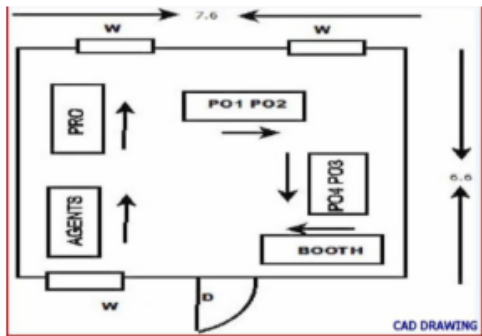

Google Map View

Polling Station Building Front View

Polling Station Front View

Cad View

Key MAP View

Minimum Basic Facility (Please)	Water	Ramp	Plug Points	Toilet	Health Care
	✓	✓	✓	✓	x

1	YZT0861435	பெயர் : மணிகண்டன் தந்தை பெயர்: ராஜகோபால் வீட்டு எண் : 1 வயது : 31 பாலினம் : ஆண்	Photo is available	2	YZT1254929	பெயர் : முருகானந்தம் தந்தை பெயர்: அருணாச்சலம் வீட்டு எண் : 4 வயது : 52 பாலினம் : ஆண்	Photo is available	3	YZT1019769	பெயர் : சுதா கணவர் பெயர்: முருகானந்தம் வீட்டு எண் : 4 வயது : 40 பாலினம் : பெண்	Photo is available
4	YZT1448422	பெயர் : ஸ்வர்ணலதா கணவர் பெயர்: ராஜேஷ் வீட்டு எண் : 6 வயது : 31 பாலினம் : பெண்	Photo is available	5	YZT2063121	பெயர் : கார்த்திகேயன் தந்தை பெயர்: முதுயா வீட்டு எண் : 13/19 வயது : 25 பாலினம் : ஆண்	Photo is available	6	YZT2464451	பெயர் : அருண்பிரசாத் முத்தையா தந்தை பெயர்: முத்தையா முத்தையா வீட்டு எண் : 13/91 வயது : 21 பாலினம் : ஆண்	Photo is available
7	YZT0541946	பெயர் : பூங்கொடி கணவர் பெயர்: மணி வீட்டு எண் : 14 வயது : 51 பாலினம் : பெண்	Photo is available	8	YZT2058584	பெயர் : சந்தோஷ்குமார் தந்தை பெயர்: சங்கர் வீட்டு எண் : 14 வயது : 24 பாலினம் : பெண்	Photo is available	9	YZT0476150	பெயர் : கருப்புசாமி தந்தை பெயர்: வில்லாயுதம் வீட்டு எண் : 16 வயது : 34 பாலினம் : ஆண்	Photo is available
10	YZT2063071	பெயர் : மாரிமுத்து தந்தை பெயர்: முத்துகுமார் வீட்டு எண் : 17/36 வயது : 24 பாலினம் : ஆண்	Photo is available	11	YZT2455640	பெயர் : ரகுபதி த தந்தை பெயர்: தமிழ்செல்வன் வீட்டு எண் : 18C வயது : 19 பாலினம் : ஆண்	Photo is available	12	YZT2068005	பெயர் : சத்தியா கணவர் பெயர்: மாசூடி மசூடி வீட்டு எண் : 20 வயது : 37 பாலினம் : பெண்	Photo is available
13	YZT1442219	பெயர் : மாரக் வெனின் கி தந்தை பெயர்: கிரிஸ்டோபர் அ வீட்டு எண் : 20 வயது : 26 பாலினம் : ஆண்	Photo is available	14	YZT1442193	பெயர் : ஸ்டாலின் அன்புரோஸ் கி தந்தை பெயர்: கிரிஸ்டோபர் அ வீட்டு எண் : 20ஏ வயது : 27 பாலினம் : ஆண்	Photo is available	15	YZT1440007	பெயர் : சிவா மாதேஸ்வரன் ரா தந்தை பெயர்: ராஜா மு வீட்டு எண் : 26/35 வயது : 27 பாலினம் : ஆண்	Photo is available
16	YZT2046308	பெயர் : கிறிஸ்டோபர் லாரன்ஸ் சிமன்ஸ் நீ தந்தை பெயர்: நீல் ஜோசப் சிமன்ஸ் வீட்டு எண் : 37 வயது : 24 பாலினம் : ஆண்	Photo is available	17	YZT0542134	பெயர் : ராம் குமார் தாயின் பெயர்: செல்வம்மாள் வீட்டு எண் : 41 வயது : 38 பாலினம் : ஆண்	Photo is available	18	YZT1473818	பெயர் : ஸோதார்தீப தந்தை பெயர்: ராஜா வீட்டு எண் : 43 வயது : 25 பாலினம் : ஆண்	Photo is available
19	YZT2454189	பெயர் : மாணிக்கவள்ளி பத்மநாபன் தந்தை பெயர்: பத்மநாபன் பத்மநாபன் வீட்டு எண் : 43-63 வயது : 22 பாலினம் : பெண்	Photo is available	20	YZT2046100	பெயர் : ஜெயராம் க தந்தை பெயர்: கர்ணன் வீட்டு எண் : 44 வயது : 27 பாலினம் : ஆண்	Photo is available	21	YZT2045748	பெயர் : முத்துகுமார் ர தந்தை பெயர்: ரத்தினம் வீட்டு எண் : 46/66 வயது : 26 பாலினம் : ஆண்	Photo is available
22	YZT1589399	பெயர் : ஜோதி வேல் தந்தை பெயர்: மஞ்சமுத்து வீட்டு எண் : 51 வயது : 68 பாலினம் : ஆண்	Photo is available	23	YZT0541987	பெயர் : தேவி தந்தை பெயர்: ஜோதிவேல் வீட்டு எண் : 51 வயது : 35 பாலினம் : பெண்	Photo is available	24	YZT2068187	பெயர் : மூரீஸ்வரந் தந்தை பெயர்: முனியாண்டி வீட்டு எண் : 53 வயது : 24 பாலினம் : ஆண்	Photo is available
25	YZT0861229	பெயர் : பிரபு தந்தை பெயர்: கோவிந்தராஜ் வீட்டு எண் : 56 வயது : 30 பாலினம் : ஆண்	Photo is available	26	YZT2061109	பெயர் : அகிலாண்டேஸ்வரி தந்தை பெயர்: கோவிந்தராஜ் வீட்டு எண் : 56 வயது : 26 பாலினம் : பெண்	Photo is available	27	YZT0541557	பெயர் : ஜலஜா கணவர் பெயர்: கார்த்திக் வீட்டு எண் : 57 வயது : 40 பாலினம் : பெண்	Photo is available
28	YZT2456093	பெயர் : பழனிவேல் விஜயலக்ஷ்மி இதரர் பெயர்: விஜயலக்ஷ்மி விஜயலக்ஷ்மி வீட்டு எண் : 65 வயது : 48 பாலினம் : ஆண்	Photo is available	29	YZT2453926	பெயர் : விஜயலக்ஷ்மி பழனிவேல் கணவர் பெயர்: பழனிவேல் பழனிவேல் வீட்டு எண் : 65 வயது : 46 பாலினம் : பெண்	Photo is available	30	YZT2435634	பெயர் : சஷ்டி பிரியன் க கண்ணுசாமி மாரியப்பன் தந்தை பெயர்: கண்ணுசாமி மாரியப்பன் கண்ணுசாமி மாரியப்பன் வீட்டு எண் : 68 வயது : 19 பாலினம் : ஆண்	Photo is available