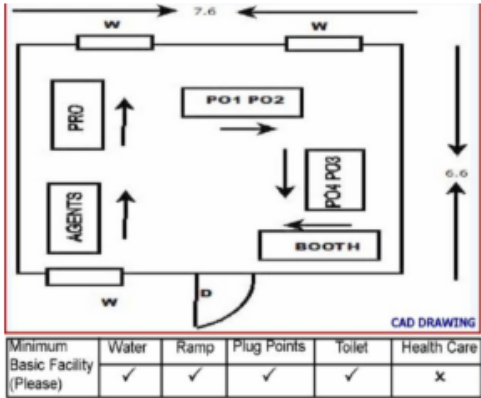

Google Map View

Polling Station Building Front View

Polling Station Front View

Cad View

Key MAP View

1 பெயர் : கமலக்கண்ணன் தந்தை பெயர்: சுப்பராயலு வீட்டு எண் : 1 வயது : 43 பாலினம் : ஆண்	YZT0314443 Photo is available	2 பெயர் : அகிலா கணவர் பெயர்: வினோத் வீட்டு எண் : 2-121 வயது : 39 பாலினம் : பெண்	YZT0313460 Photo is available	3 பெயர் : ஜார்ஜ் ஆரோக்கியராஜ் தந்தை பெயர்: சேவியர் வீட்டு எண் : 11 வயது : 40 பாலினம் : ஆண்	YZT0313700 Photo is available
4 பெயர் : அசோக் மாரியப்பன் தந்தை பெயர்: ராமலிங்கம் வீட்டு எண் : 307F வயது : 39 பாலினம் : ஆண்	YZT1218650 Photo is available	5 பெயர் : சரோஜா குமாரி தந்தை பெயர்: அசோக் மாரியப்பன் வீட்டு எண் : 307F வயது : 35 பாலினம் : பெண்	YZT1218643 Photo is available	6 பெயர் : செல்வலிணாயகன் தந்தை பெயர்: கேசவன் வீட்டு எண் : 396 வயது : 46 பாலினம் : ஆண்	YZT1218668 Photo is available
7 பெயர் : ரமேஷ் தந்தை பெயர்: கண்ணன் வீட்டு எண் : 428 வயது : 47 பாலினம் : ஆண்	YZT0417188 Photo is available	8 பெயர் : முருகன் தந்தை பெயர்: மூக்காண்டி வீட்டு எண் : 575f வயது : 39 பாலினம் : ஆண்	YZT0417758 Photo is available	9 பெயர் : சக்தி கணவர் பெயர்: சண்முக சுந்தரம் வீட்டு எண் : A2-354 வயது : 44 பாலினம் : பெண்	YZT0861765 Photo is available
10 பெயர் : ஹரி தந்தை பெயர்: மோகன் வீட்டு எண் : B2-511 வயது : 41 பாலினம் : ஆண்	YZT0313312 Photo is available	11 பெயர் : ராஜா குமரி கணவர் பெயர்: ஹரி வீட்டு எண் : B2-511 வயது : 38 பாலினம் : பெண்	YZT0862201 Photo is available	12 பெயர் : பழனிராசு தந்தை பெயர்: தன்னாசி வீட்டு எண் : B2-521 வயது : 41 பாலினம் : ஆண்	YZT0014399 Photo is available
13 பெயர் : செல்வம் தந்தை பெயர்: தர்மராஜ் வீட்டு எண் : B3-355 வயது : 55 பாலினம் : ஆண்	KFS2743029 Photo is available	14 பெயர் : சுமித்ரா கணவர் பெயர்: செல்வம் வீட்டு எண் : B3-355 வயது : 44 பாலினம் : பெண்	KFS5514435 Photo is available	15 பெயர் : அசோகன் தந்தை பெயர்: சின்னராஜ் வீட்டு எண் : C2 வயது : 46 பாலினம் : ஆண்	YZT1308535 Photo is available
16 பெயர் : அன்பு தந்தை பெயர்: மாசிலாமணி வீட்டு எண் : C2 வயது : 44 பாலினம் : ஆண்	YZT0314062 Photo is available	# 17 பெயர் : ரா விஜயன் தந்தை பெயர்: ராஜாராம் வீட்டு எண் : C2 வயது : 44 பாலினம் : ஆண்	YZT1308493 Photo is available	18 பெயர் : மகேஷ்கமாத் தந்தை பெயர்: ரவிந்திரநாத்கமாத் வீட்டு எண் : C2 வயது : 44 பாலினம் : ஆண்	YZT0314310 Photo is available
19 பெயர் : மனோஜ் குமார் தந்தை பெயர்: லெட்சுமணன் வீட்டு எண் : C2 வயது : 40 பாலினம் : ஆண்	YZT1308691 Photo is available	20 பெயர் : சீதொலட்சுமி கணவர் பெயர்: தனுபாரத் வீட்டு எண் : C2 வயது : 39 பாலினம் : பெண்	YZT0314468 Photo is available	21 பெயர் : கார்முழலி கணவர் பெயர்: பிரகலாதன் வீட்டு எண் : c2 வயது : 38 பாலினம் : பெண்	YZT1020189 Photo is available
22 பெயர் : மேனகா தந்தை பெயர்: அசோகன் வீட்டு எண் : C2 வயது : 38 பாலினம் : ஆண்	YZT1308519 Photo is available	23 பெயர் : ரமணிபாய் கணவர் பெயர்: மகேஷ்கமாத் வீட்டு எண் : C2 வயது : 36 பாலினம் : பெண்	YZT0314286 Photo is available	Q 24 பெயர் : ஜோஸ்னா விமலா கணவர் பெயர்: விமல்குமார் வீட்டு எண் : C2 வயது : 34 பாலினம் : பெண்	YZT1020098 Photo is available
25 பெயர் : விஜயலட்சுமி கணவர் பெயர்: மகேஷ் குமார் வீட்டு எண் : C2 வயது : 34 பாலினம் : பெண்	YZT1308600 Photo is available	26 பெயர் : சரண்யா கணவர் பெயர்: ராஜேஸ்குமார் வீட்டு எண் : எ82/02ஏஃப வயது : 37 பாலினம் : பெண்	YZT2081552 Photo is available	27 பெயர் : ரம்யா கணவர் பெயர்: பிரகாஷ் வீட்டு எண் : c2-3f வயது : 40 பாலினம் : பெண்	YZT0717660 Photo is available
28 பெயர் : மாரியப்பன் தந்தை பெயர்: சீனியப்பன் வீட்டு எண் : சி2/04 வயது : 44 பாலினம் : ஆண்	YZT0313916 Photo is available	29 பெயர் : சாந்தி கணவர் பெயர்: வீரசெல்வன் வீட்டு எண் : C2-10 வயது : 38 பாலினம் : பெண்	YZT0862227 Photo is available	# 30 பெயர் : சுரேஷ் ஏழுமலை தந்தை பெயர்: ஏழுமலை வீட்டு எண் : C2-10F வயது : 44 பாலினம் : ஆண்	YZT0417535 Photo is available