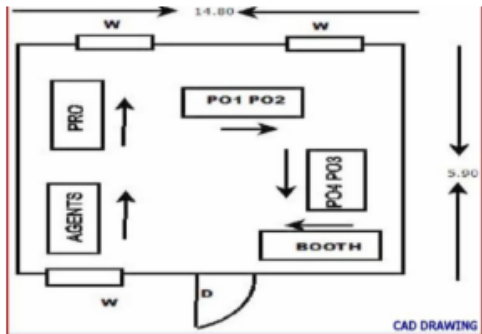

Google Map View

Polling Station Building Front View

Polling Station Front View

Cad View

Key MAP View

Minimum Basic Facility (Please)	Water	Ramp	Plug Points	Toilet	Health Care
	✓	✓	✓	✓	X

1 பெயர் : லோகசித்தன் தந்தை பெயர்: ராமசாமி வீட்டு எண் : 1 வயது : 37 பாலினம் : ஆண்	YZT0418087 Photo is available	2 பெயர் : விக்கனேஷ் தாயின் பெயர்: சிவகாமி வீட்டு எண் : 1 வயது : 32 பாலினம் : ஆண்	YZT0718601 Photo is available	3 பெயர் : ராஜா தந்தை பெயர்: மாரிமுத்து வீட்டு எண் : 3 வயது : 54 பாலினம் : ஆண்	KFS1305036 Photo is available
4 பெயர் : கலைச்செல்வி கணவர் பெயர்: மகேந்திரன் வீட்டு எண் : 4-125 வயது : 50 பாலினம் : பெண்	YZT0418624 Photo is available	5 பெயர் : சதீஷ் கணேசன் தந்தை பெயர்: கணேசன் வீட்டு எண் : 4 தோபீ கோலாணி ஓம்ஸக்க வயது : 25 பாலினம் : ஆண்	YZT2244457 Photo is available	6 பெயர் : கணேசன் நடேசன் தந்தை பெயர்: நடேசன் வீட்டு எண் : 4தோபீ காலனி ஓம்ஸக்க வயது : 47 பாலினம் : ஆண்	YZT2264182 Photo is available
7 பெயர் : ரஞ்சிதம் கணேசன் கணவர் பெயர்: கணேசன் வீட்டு எண் : 4தோபீ காலனி ஓம்ஸக்க வயது : 44 பாலினம் : பெண்	YZT2264166 Photo is available	8 பெயர் : மணிகண்டன் தந்தை பெயர்: நடராஜன் வீட்டு எண் : 626 வயது : 39 பாலினம் : ஆண்	YZT0418335 Photo is available	9 பெயர் : லோகநாதன் தந்தை பெயர்: தங்கமுத்து வீட்டு எண் : 683 வயது : 46 பாலினம் : ஆண்	YZT0418483 Photo is available
10 பெயர் : கவிதா கணவர் பெயர்: அன்பு வீட்டு எண் : C2-70F வயது : 35 பாலினம் : பெண்	YZT0718999 Photo is available	11 பெயர் : சுரேஷ் தந்தை பெயர்: கருப்பசாமி வீட்டு எண் : C2-298F வயது : 42 பாலினம் : ஆண்	YZT0418160 Photo is available	12 பெயர் : ராமலிங்கம்.ரெ தந்தை பெயர்: ரெங்கநாதன் வீட்டு எண் : எலி2/346எஃப் வயது : 40 பாலினம் : ஆண்	YZT2447811 Photo is available
13 பெயர் : கணேசன் தந்தை பெயர்: பரமசிவம் வீட்டு எண் : c2-374f வயது : 43 பாலினம் : ஆண்	YZT0316802 Photo is available	14 பெயர் : சுரேஷ்குமார் தந்தை பெயர்: சொக்கு வீட்டு எண் : C2-443F வயது : 41 பாலினம் : ஆண்	AYR0582627 Photo is available	15 பெயர் : ஸ்ரீகிருஷ்ணன் தந்தை பெயர்: தங்கவேல் வீட்டு எண் : C2-554 வயது : 40 பாலினம் : ஆண்	YZT0863258 Photo is available
16 பெயர் : முத்துகுமார் தந்தை பெயர்: சங்கர் வீட்டு எண் : C2-590F வயது : 39 பாலினம் : ஆண்	YZT0418574 Photo is available	17 பெயர் : வெங்கடேசன் மா தந்தை பெயர்: மாரியப்பன் வீட்டு எண் : எலி3/15 வயது : 56 பாலினம் : ஆண்	YZT2464733 Photo is available	18 பெயர் : சாந்தி வி கணவர் பெயர்: வெங்கடேசன் வீட்டு எண் : எலி3/15 வயது : 53 பாலினம் : பெண்	YZT2464261 Photo is available
19 பெயர் : அங்காள ஈஸ்வரி கணவர் பெயர்: பிரகாஷ் வீட்டு எண் : எலி3/37 வயது : 31 பாலினம் : பெண்	YZT1250471 Photo is available	20 பெயர் : ராஜா ரகுநாத் ந தந்தை பெயர்: நாராயணன் ஐ வீட்டு எண் : எலி3/43எஃப் வயது : 39 பாலினம் : ஆண்	YZT2450351 Photo is available	21 பெயர் : அஜிதகுமார் தந்தை பெயர்: வேலு வீட்டு எண் : எலி3/51 வயது : 45 பாலினம் : ஆண்	YZT2346294 Photo is available
22 பெயர் : மாலினி.க கணவர் பெயர்: கணேஷ்குமார். வீட்டு எண் : எலி3/071 வயது : 32 பாலினம் : பெண்	YZT2460905 Photo is available	23 பெயர் : கோமதி.சு தந்தை பெயர்: சுடலைமுத்து.சு வீட்டு எண் : எலி3/74 வயது : 20 பாலினம் : பெண்	YZT2443430 Photo is available	24 பெயர் : அபிராமி .ஜே கணவர் பெயர்: ஜெகநாதன் .பி வீட்டு எண் : எலி3/077 வயது : 38 பாலினம் : பெண்	YZT2460731 Photo is available
25 பெயர் : பிரபாகரன் .ரா தந்தை பெயர்: ராமகிருஷ்ணன் பெ வீட்டு எண் : எலி3/79 வயது : 41 பாலினம் : ஆண்	YZT2453066 Photo is available	26 பெயர் : பாண்டியன் ப தந்தை பெயர்: பக்தவத்சலம் வ வீட்டு எண் : எலி3/96 வயது : 44 பாலினம் : ஆண்	YZT2462828 Photo is available	27 பெயர் : ஜே கோட்டீஸ்வரி தந்தை பெயர்: சி ஜெகநாதன் வீட்டு எண் : எலி3/96 வயது : 37 பாலினம் : பெண்	YZT2466811 Photo is available
28 பெயர் : சுப்பிரமணி .மு இதரர் பெயர்: ரேணுகா.சு வீட்டு எண் : எலி3/101 வயது : 39 பாலினம் : ஆண்	YZT2467173 Photo is available	29 பெயர் : ரேணுகா.சு கணவர் பெயர்: சுப்பிரமணி.ம வீட்டு எண் : எலி3/101 வயது : 33 பாலினம் : பெண்	YZT2467959 Photo is available	30 பெயர் : ஐயப்பன் தந்தை பெயர்: ராமக்கிருஷ்ணன் வீட்டு எண் : எலி3/134 எஃப் வயது : 38 பாலினம் : ஆண்	YZT2311967 Photo is available