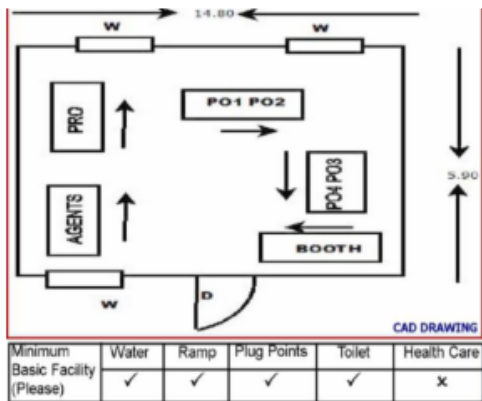

Google Map View

Polling Station Building Front View

Polling Station Front View

Cad View

Key MAP View

சட்டமன்றத் தொகுதியின் எண் மற்றும் பெயர் : 142-திருவெறும்பூர் பிரிவு எண் மற்றும் பெயர் 1-திருச்சிராப்பள்ளி மாநகராட்சி, வார்டு 40 உபகார மாதா கோவில் தெரு