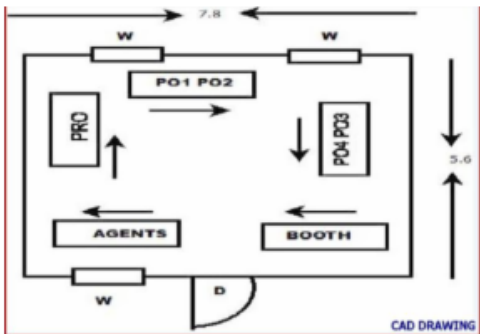

Google Map View

Polling Station Building Front View

Polling Station Front View

Cad View

Key MAP View

Minimum Basic Facility (Please)	Water	Ramp	Plug Points	Toilet	Health Care
	✓	✓	✓	✓	x

1 பெயர் : மகபூபாட்சா தந்தை பெயர்: அன்வர்பாட்சா வீட்டு எண் : 1 வயது : 46 பாலினம் : ஆண்	KFS2551059 Photo is available	2 பெயர் : ஜரினா பேகம் பஷீர் அகமது கணவர் பெயர்: பஷீர் அகமது வீட்டு எண் : 1 வயது : 44 பாலினம் : பெண்	YZT1373240 Photo is available	3 பெயர் : பர்வீன் கணவர் பெயர்: மகபூபாட்சா வீட்டு எண் : 1 வயது : 43 பாலினம் : பெண்	KFS2549236 Photo is available
4 பெயர் : பஷீர் அகமது முகமது ஹசன் தந்தை பெயர்: முகமது ஹசன் வீட்டு எண் : 1 வயது : 42 பாலினம் : ஆண்	YZT1373257 Photo is available	5 பெயர் : ஜெயலெட்சுமி தந்தை பெயர்: பிச்சைமுத்து வீட்டு எண் : 1 வயது : 32 பாலினம் : பெண்	YZT1098441 Photo is available	6 பெயர் : நிர்மலா கணவர் பெயர்: முருகன் வீட்டு எண் : 1-1 வயது : 53 பாலினம் : பெண்	YZT0325258 Photo is available
7 பெயர் : சுரேஷ் தந்தை பெயர்: துரைராஜன் வீட்டு எண் : 1-1 வயது : 49 பாலினம் : ஆண்	YZT1611342 Photo is available	8 பெயர் : உத்ரா தேவி கணவர் பெயர்: சுரேஷ் வீட்டு எண் : 1-1 வயது : 42 பாலினம் : பெண்	YZT0325183 Photo is available	9 பெயர் : ஜமினா ம கணவர் பெயர்: மணிகண்டன் வீட்டு எண் : 1A, பள்ளிவாசல் தெரு வயது : 32 பாலினம் : பெண்	YZT1422609 Photo is available
10 பெயர் : பாண்டியன் தந்தை பெயர்: செளந்தரராஜன் வீட்டு எண் : 2 வயது : 60 பாலினம் : ஆண்	KFS2549731 Photo is available	11 பெயர் : மணி தந்தை பெயர்: அருமகுடி வீட்டு எண் : 2 வயது : 60 பாலினம் : ஆண்	KFS4353314 Photo is available	12 பெயர் : சுகுமதி கணவர் பெயர்: பாண்டியன் வீட்டு எண் : 2 வயது : 53 பாலினம் : பெண்	KFS2550481 Photo is available
S 13 பெயர் : உமா கணவர் பெயர்: மணி வீட்டு எண் : 2 வயது : 52 பாலினம் : பெண்	KFS4353322 Photo is available	14 பெயர் : சதீஸ்குமார் தந்தை பெயர்: பாலசுப்பிரமணியன் வீட்டு எண் : 2 வயது : 35 பாலினம் : ஆண்	YZT0325092 Photo is available	# 15 பெயர் : சாவித்திரி கணவர் பெயர்: உதயகுமார் வீட்டு எண் : 2 வயது : 35 பாலினம் : பெண்	YZT0324863 Photo is available
16 பெயர் : பாலசுப்பிரமணியன் தந்தை பெயர்: இளங்கோவன் வீட்டு எண் : 2 வயது : 31 பாலினம் : ஆண்	YZT1219179 Photo is available	17 பெயர் : மகா லெட்சுமி தந்தை பெயர்: இளங்கோ வீட்டு எண் : 2 வயது : 27 பாலினம் : பெண்	YZT1323468 Photo is available	18 பெயர் : நிர்மலா தந்தை பெயர்: தணிகாசலம் வீட்டு எண் : 3 வயது : 41 பாலினம் : பெண்	KFS2551315 Photo is available
19 பெயர் : ராஜேந்திரபிரசாத் தந்தை பெயர்: மணிகண்டன் வீட்டு எண் : 3-3 வயது : 28 பாலினம் : ஆண்	YZT1156207 Photo is available	20 பெயர் : தனலெட்சுமி தந்தை பெயர்: ஏகாம்பரம் வீட்டு எண் : 3-10 வயது : 29 பாலினம் : பெண்	YZT1219187 Photo is available	21 பெயர் : வெண்ணிலா தந்தை பெயர்: ஏகாம்பரம் வீட்டு எண் : 3/10 வயது : 26 பாலினம் : பெண்	YZT1364496 Photo is available
22 பெயர் : வடிவுக்கரசி தந்தை பெயர்: ஏகாம்பரம் வீட்டு எண் : 3/10 வயது : 25 பாலினம் : பெண்	YZT1397470 Photo is available	23 பெயர் : கேசவராஜ் தந்தை பெயர்: தர்மன் வீட்டு எண் : 3/13 வயது : 34 பாலினம் : ஆண்	YZT1390152 Photo is available	24 பெயர் : கௌரி கணவர் பெயர்: மனோகரன் வீட்டு எண் : 3-14 வயது : 58 பாலினம் : பெண்	HTC0976910 Photo is available
25 பெயர் : கணேசன் தந்தை பெயர்: மனோகர் வீட்டு எண் : 3-14 வயது : 38 பாலினம் : ஆண்	WJP0053710 Photo is available	26 பெயர் : சரவணவேல் தந்தை பெயர்: ராமசந்திரன் வீட்டு எண் : 4A வயது : 58 பாலினம் : ஆண்	YZT1611367 Photo is available	27 பெயர் : பாண்டிசெல்வி கணவர் பெயர்: சரவணவேல் வீட்டு எண் : 4A வயது : 48 பாலினம் : பெண்	KFS2550234 Photo is available
28 பெயர் : குணசுந்தரி கணவர் பெயர்: கார்த்திகேயன் வீட்டு எண் : 4ஏ வயது : 46 பாலினம் : பெண்	YZT1474329 Photo is available	29 பெயர் : ஜீவானந்தம் தந்தை பெயர்: சரவணவேல் வீட்டு எண் : 4ஏ வயது : 24 பாலினம் : ஆண்	YZT1994185 Photo is available	30 பெயர் : காளமுத்து தந்தை பெயர்: அப்பாவு வீட்டு எண் : 5 வயது : 52 பாலினம் : ஆண்	KFS2550333 Photo is available