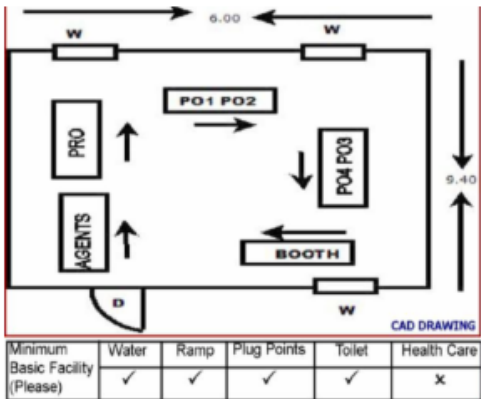

Google Map View

Polling Station Building Front View

Polling Station Front View

Cad View

Key MAP View

1	YZT2456598	பெயர் : சந்தோஷ் தி தாயின் பெயர்: மீனா வீட்டு எண் : 2/164 வயது : 22 பாலினம் : ஆண்	Photo is available	2	KFS5321385	பெயர் : ரமயாகாவேரி தந்தை பெயர்: தேவராஜன் வீட்டு எண் : 4 வயது : 42 பாலினம் : பெண்	Photo is available	3	YZT1606011	பெயர் : மணிப்பிள்ளை தந்தை பெயர்: இருளப்பிள்ளை வீட்டு எண் : 7 வயது : 71 பாலினம் : ஆண்	Photo is available
4	YZT1606029	பெயர் : தீர்த்தம்மாள் கணவர் பெயர்: மணிப்பிள்ளை வீட்டு எண் : 7 வயது : 66 பாலினம் : பெண்	Photo is available	5	KFS5618913	பெயர் : சரவணகுமார் தந்தை பெயர்: மணிப்பிள்ளை வீட்டு எண் : 7-7 வயது : 41 பாலினம் : ஆண்	Photo is available	6	YZT1219484	பெயர் : கிஷோர் தந்தை பெயர்: செல்வம் வீட்டு எண் : 9 வயது : 28 பாலினம் : ஆண்	Photo is available
7	KFS2597573	பெயர் : செல்வம் தந்தை பெயர்: வீரபத்திரன்ஆசாரி வீட்டு எண் : 13 வயது : 48 பாலினம் : ஆண்	Photo is available	8	YZT0699488	பெயர் : பாபு தந்தை பெயர்: யூசுப் வீட்டு எண் : 15 வயது : 45 பாலினம் : ஆண்	Photo is available	9	KFS5218318	பெயர் : உமாமகேஸ்வரி தந்தை பெயர்: மனோகரன் வீட்டு எண் : 15 வயது : 39 பாலினம் : பெண்	Photo is available
10	YZT2074805	பெயர் : பிரியா கணவர் பெயர்: மனோகரன் வீட்டு எண் : 17/55 வயது : 36 பாலினம் : பெண்	Photo is available	11	YZT2464659	பெயர் : திவ்யா தி தாயின் பெயர்: மீனா .தி வீட்டு எண் : 54 ஏ வயது : 27 பாலினம் : பெண்	Photo is available	12	YZT2493799	பெயர் : அப்துல்சலாம் தந்தை பெயர்: அப்துல்காசிம் வீட்டு எண் : 60/45 அம்பேத்கர் நகர் வயது : 49 பாலினம் : ஆண்	Photo is available
13	YZT2472017	பெயர் : இளங்கோவன் .த இளங்கோவன் . த இதரர் பெயர்: ..ரேவதி.இ . ரேவதி. இ வீட்டு எண் : 81/44 வயது : 62 பாலினம் : ஆண்	Photo is available	14	YZT2471993	பெயர் : சுகிர்தா க கணவர் பெயர்: கருப்பையா தி கருப்பையா வீட்டு எண் : 83/38 வயது : 39 பாலினம் : பெண்	Photo is available	15	YZT2469294	பெயர் : ஸ்ரீதர் ஏ இதரர் பெயர்: நிவேதா வீட்டு எண் : 89 அம்பேத்கர் நகர் வயது : 32 பாலினம் : ஆண்	Photo is available
16	YZT2287621	பெயர் : சந்திரா சுப்பிரமணி கணவர் பெயர்: சுப்பிரமணி வீட்டு எண் : எண் 17 வயது : 43 பாலினம் : பெண்	Photo is available								