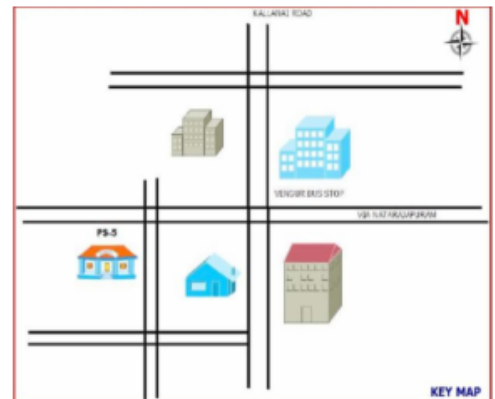

Cad View

Key MAP View