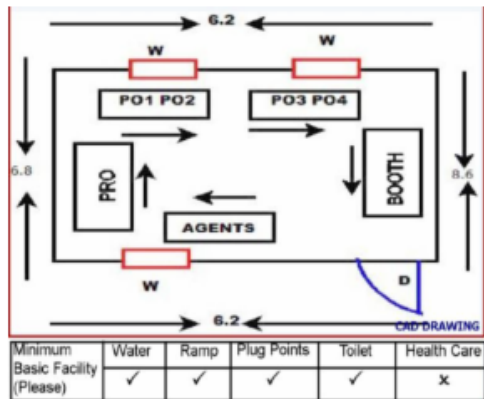

Cad View

Key MAP View