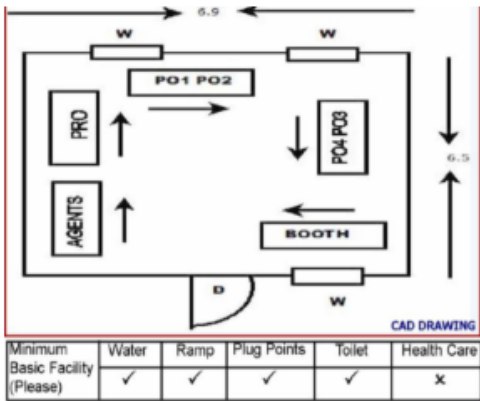

Cad View

Key MAP View