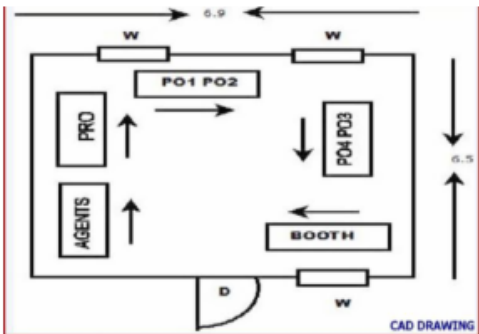

Google Map View

Polling Station Building Front View

Polling Station Front View

Cad View

Key MAP View

Minimum Basic Facility (Please)	Water	Ramp	Plug Points	Toilet	Health Care
	✓	✓	✓	✓	x

1	YZT2346989	பெயர் : டோமினிக் சேவியர் தந்தை பெயர்: ஆன்டோனிதுரை வீட்டு எண் : 3ரோட் தெரு வயது : 22 பாலினம் : ஆண்	Photo is available	2	YZT2050805	பெயர் : ஹரிஹரன் தந்தை பெயர்: பாலகிருஷ்ணன் வீட்டு எண் : 4/1 வயது : 24 பாலினம் : ஆண்	Photo is available	3	YZT2106409	பெயர் : ப்ரீதர் தந்தை பெயர்: முனுசாமி வீட்டு எண் : 4/33 பீ வயது : 28 பாலினம் : ஆண்	Photo is available
4	YZT2106680	பெயர் : ரேவதி கணவர் பெயர்: ப்ரீதர் வீட்டு எண் : 4/33 பீ வயது : 26 பாலினம் : பெண்	Photo is available	5	YZT1022649	பெயர் : ரம்ராஜ் ரா சு தந்தை பெயர்: சுப்பிரமணியன் வீட்டு எண் : 4-B வயது : 77 பாலினம் : ஆண்	Photo is available	6	YZT0548297	பெயர் : ரவிவர்மா தந்தை பெயர்: கந்தசாமி வீட்டு எண் : 5 வயது : 63 பாலினம் : ஆண்	Photo is available
7	YZT2107720	பெயர் : வேணுசந்தர் தந்தை பெயர்: இன்ப சேகரன் வீட்டு எண் : 5 வயது : 23 பாலினம் : ஆண்	Photo is available	8	YZT2455475	பெயர் : பூங்கோதை பி பூங்கோதை பி கணவர் பெயர்: செந்தில்குமார் செந்தில்குமார் வீட்டு எண் : 6ஏ வயது : 35 பாலினம் : பெண்	Photo is available	9	YZT2044428	பெயர் : சுமதி கணவர் பெயர்: கார்த்திகேயன் வீட்டு எண் : 7/11 வயது : 36 பாலினம் : பெண்	Photo is available
10	YZT1420652	பெயர் : கார்த்திகேயன் க தந்தை பெயர்: சுருப்பையா வீட்டு எண் : 8/18 வயது : 25 பாலினம் : ஆண்	Photo is available	11	YZT1157130	பெயர் : அமிர்தவள்ளி கணவர் பெயர்: மலைக்கண்ணு வீட்டு எண் : 10-52 வயது : 50 பாலினம் : பெண்	Photo is available	12	YZT1157171	பெயர் : மலைக்கண்ணு தந்தை பெயர்: சண்முகநாதன் வீட்டு எண் : 10-52 வயது : 49 பாலினம் : ஆண்	Photo is available
13	YZT1157148	பெயர் : அஜித்குமார் தந்தை பெயர்: மலைக்கண்ணு வீட்டு எண் : 10-52 வயது : 29 பாலினம் : ஆண்	Photo is available	14	YZT1220045	பெயர் : தீபக் பெர்லின் தந்தை பெயர்: செல்வகுமார் வீட்டு எண் : 10-52 வயது : 28 பாலினம் : ஆண்	Photo is available	15	KFS5502901	பெயர் : கலையரசன் தந்தை பெயர்: காத்தான் வீட்டு எண் : 11/8 வயது : 57 பாலினம் : ஆண்	Photo is available
16	KFS5502919	பெயர் : வளர்மதி கணவர் பெயர்: கலையரசன் வீட்டு எண் : 11/8 வயது : 54 பாலினம் : பெண்	Photo is available	17	YZT2496107	பெயர் : வசந்தி ராஜேந்திரன் கணவர் பெயர்: ராஜேந்திரன் வீட்டு எண் : 12ஏ3 வயது : 51 பாலினம் : பெண்	Photo is available	18	KFS2590149	பெயர் : ரவி தந்தை பெயர்: துரைசாமி வீட்டு எண் : 14 வயது : 55 பாலினம் : ஆண்	Photo is available
19	YZT0881938	பெயர் : சுஜாதா கணவர் பெயர்: ரவி வீட்டு எண் : 14 வயது : 50 பாலினம் : பெண்	Photo is available	20	YZT1976760	பெயர் : சங்கர் தந்தை பெயர்: மங்கையகரசி வீட்டு எண் : 17 வயது : 40 பாலினம் : ஆண்	Photo is available	21	YZT2106219	பெயர் : மகாலட்சுமி தந்தை பெயர்: சாமிநாதன் வீட்டு எண் : 17 வயது : 23 பாலினம் : பெண்	Photo is available
22	YZT2105286	பெயர் : ரஞ்சித் தந்தை பெயர்: மலைக்கண்ணு வீட்டு எண் : 19 வயது : 27 பாலினம் : ஆண்	Photo is available	23	YZT2346963	பெயர் : தேனி தந்தை பெயர்: அந்தோனிதுரை ஜூலி வீட்டு எண் : 19 வயது : 20 பாலினம் : பெண்	Photo is available	24	YZT1608587	பெயர் : பத்மா கணவர் பெயர்: ரவி வீட்டு எண் : 19-4 வயது : 55 பாலினம் : பெண்	Photo is available
25	YZT0020503	பெயர் : ஜெகதீஷ் தந்தை பெயர்: ராமர் வீட்டு எண் : 19A வயது : 45 பாலினம் : ஆண்	Photo is available	26	YZT0020529	பெயர் : கார்த்திக் தந்தை பெயர்: ராமர் வீட்டு எண் : 19A வயது : 38 பாலினம் : ஆண்	Photo is available	27	YZT2005783	பெயர் : க சந்தியா கணவர் பெயர்: கார்த்திக் வீட்டு எண் : 19ஏ வயது : 34 பாலினம் : பெண்	Photo is available
28	YZT2106250	பெயர் : மஞ்சுபுரி தந்தை பெயர்: மணி வீட்டு எண் : 23 வயது : 24 பாலினம் : பெண்	Photo is available	29	YZT1098862	பெயர் : ராஜமாணிக்கம் தந்தை பெயர்: ராமமூர்த்தி வீட்டு எண் : 24 வயது : 45 பாலினம் : ஆண்	Photo is available	30	YZT0420331	பெயர் : டேனியல் ராஜ் தந்தை பெயர்: அந்தோனிதாஸ் வீட்டு எண் : 26 வயது : 34 பாலினம் : ஆண்	Photo is available