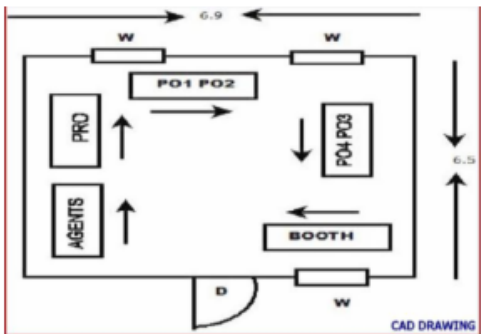

Google Map View

Polling Station Building Front View

Polling Station Front View

Cad View

Key MAP View

Minimum Basic Facility (Please)	Water	Ramp	Plug Points	Toilet	Health Care
	✓	✓	✓	✓	x

1 பெயர் : வசந்த் தந்தை பெயர் : ஹரி கிருஷ்ணன் வீட்டு எண் : 1 வயது : 25 பாலினம் : ஆண் Photo is available	YZT2050896	2 பெயர் : வள்ளாலதேவர் தந்தை பெயர் : பழனிச்சாமி வீட்டு எண் : 2A வயது : 33 பாலினம் : ஆண் Photo is available	YZT0478495	3 பெயர் : ஷேக் முகமது தந்தை பெயர் : காலாமோய்தீன் வீட்டு எண் : 4-5 வயது : 36 பாலினம் : ஆண் Photo is available	YZT0021980
4 பெயர் : முத்துலெட்சுமி தந்தை பெயர் : முருகேசன் வீட்டு எண் : 4-6 வயது : 40 பாலினம் : பெண் Photo is available	KFS2597896	5 பெயர் : சேகர் தந்தை பெயர் : பெரியசாமி வீட்டு எண் : 5 வயது : 64 பாலினம் : ஆண் Photo is available	DVS1405448	6 பெயர் : கோமதி கணவர் பெயர் : செல்வம் வீட்டு எண் : 5 வயது : 52 பாலினம் : பெண் Photo is available	YZT0723262
7 பெயர் : அலெக்சு பாண்டியன் தாயின் பெயர் : கோமதி வீட்டு எண் : 5 வயது : 33 பாலினம் : ஆண் Photo is available	YZT0723346	8 பெயர் : அனுசுயா கணவர் பெயர் : செல்வம் வீட்டு எண் : 5 வயது : 31 பாலினம் : பெண் Photo is available	YZT1267970	9 பெயர் : கிருஷ்ணமூர்த்தி தந்தை பெயர் : கிருஷ்ணமூர்த்தி வீட்டு எண் : 5 வயது : 30 பாலினம் : ஆண் Photo is available	YZT1268028
10 பெயர் : கார்த்திகேயன் தந்தை பெயர் : ஆறுமுகம் வீட்டு எண் : 5 வயது : 28 பாலினம் : ஆண் Photo is available	YZT1220151	11 பெயர் : அஞ்சலை கணவர் பெயர் : கலியமூர்த்தி வீட்டு எண் : 5-1 வயது : 58 பாலினம் : பெண் Photo is available	KFS2609725	12 பெயர் : ஈஸ்வரி கணவர் பெயர் : நாகராஜன் வீட்டு எண் : 5-3 வயது : 51 பாலினம் : பெண் Photo is available	YZT1604917
13 பெயர் : சின்னசாமி தந்தை பெயர் : அண்ணாமலை வீட்டு எண் : 5-4-1 வயது : 61 பாலினம் : ஆண் Photo is available	KFS2589323	14 பெயர் : சிட்டு கணவர் பெயர் : சின்னசாமி வீட்டு எண் : 5-4-1 வயது : 59 பாலினம் : பெண் Photo is available	KFS2588721	15 பெயர் : செந்தில்குமார் தந்தை பெயர் : சின்னசாமி வீட்டு எண் : 5-4-1 வயது : 41 பாலினம் : ஆண் Photo is available	KFS2589752
16 பெயர் : காலாமோய்தீன் தந்தை பெயர் : சையதுமோய்தீன் வீட்டு எண் : 5-5 வயது : 62 பாலினம் : ஆண் Photo is available	KFS2586048	17 பெயர் : அஸ்மா கணவர் பெயர் : காலாமோய்தீன் வீட்டு எண் : 5-5 வயது : 60 பாலினம் : பெண் Photo is available	KFS2586022	18 பெயர் : ரவிச்சந்திரன் தந்தை பெயர் : அழகப்பன் வீட்டு எண் : 5-8 வயது : 59 பாலினம் : ஆண் Photo is available	KFS2598761
19 பெயர் : சகுந்தலா கணவர் பெயர் : ரவிச்சந்திரன் வீட்டு எண் : 5-8 வயது : 52 பாலினம் : பெண் Photo is available	KFS2589711	20 பெயர் : வசந்தா கணவர் பெயர் : சேதுராமன் வீட்டு எண் : 5-9 வயது : 89 பாலினம் : பெண் Photo is available	YZT1604925	21 பெயர் : மணிகண்டன் தந்தை பெயர் : கண்ணன் வீட்டு எண் : 5-11 வயது : 30 பாலினம் : ஆண் Photo is available	YZT1022805
22 பெயர் : மணி தந்தை பெயர் : வையாமலை வீட்டு எண் : 5/21 வயது : 56 பாலினம் : ஆண் Photo is available	KFS2585966	23 பெயர் : பத்மா கணவர் பெயர் : மணி வீட்டு எண் : 5/21 வயது : 53 பாலினம் : பெண் Photo is available	KFS2580074	24 பெயர் : சரசு கணவர் பெயர் : சேகர் வீட்டு எண் : 5-26 வயது : 46 பாலினம் : பெண் Photo is available	YZT0514794
25 பெயர் : கார்த்திகேயன் தந்தை பெயர் : பாலசுப்பிரமணி வீட்டு எண் : 6 வயது : 27 பாலினம் : ஆண் Photo is available	YZT1345891	26 பெயர் : கமலாம்பிகை தந்தை பெயர் : கந்தசாமி வீட்டு எண் : 6-4 வயது : 49 பாலினம் : பெண் Photo is available	KFS2593549	27 பெயர் : காமராஜ் தந்தை பெயர் : சடையாண்டிஆசாரி வீட்டு எண் : 6-6 வயது : 63 பாலினம் : ஆண் Photo is available	KFS2607216
28 பெயர் : முருகேஸ்வரி கணவர் பெயர் : காமராஜ் வீட்டு எண் : 6-6 வயது : 53 பாலினம் : பெண் Photo is available	KFS2592517	29 பெயர் : கோபாலகிருஷ்ணன் தந்தை பெயர் : நாராயணஜயர் வீட்டு எண் : 6-9 வயது : 69 பாலினம் : ஆண் Photo is available	YZT1604966	30 பெயர் : கார்த்திக் தந்தை பெயர் : நாராயணஜயர் வீட்டு எண் : 6-10 வயது : 57 பாலினம் : ஆண் Photo is available	KFS5311667