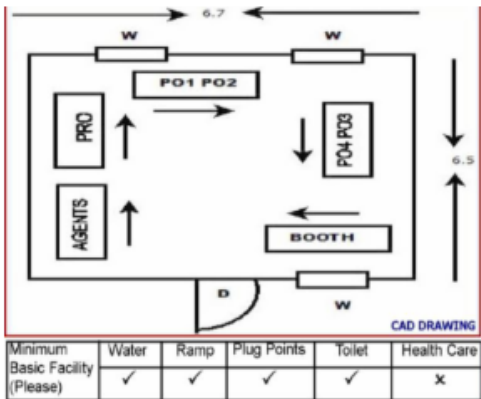

Google Map View

Polling Station Building Front View

Polling Station Front View

Cad View

Key MAP View

1 பெயர் : ஏ அகிலாண்டேஷ்வரி தந்தை பெயர்: அழகப்பன் வீட்டு எண் : 2 வயது : 19 பாலினம் : பெண் Photo is available	YZT2424323	2 பெயர் : பக்ருதீன் தந்தை பெயர்: ஷயின்ஷா வீட்டு எண் : 2/3 வயது : 51 பாலினம் : ஆண் Photo is available	YZT2089514	3 பெயர் : பாத்திமா பக்ரு கணவர் பெயர்: பக்ருதீன் வீட்டு எண் : 2/3 வயது : 43 பாலினம் : பெண் Photo is available	YZT2088060
4 பெயர் : வி தேவிகா கணவர் பெயர்: வெங்கடேஷ் குமார் வீட்டு எண் : 4/95 வயது : 22 பாலினம் : பெண் Photo is available	YZT2423754	5 பெயர் : ஜார்ஜினா ரோஸ் கணவர் பெயர்: ஜஸ்டின் பிரபாகர் வீட்டு எண் : 4/528 வயது : 36 பாலினம் : பெண் Photo is available	KFS5594106	6 பெயர் : டி மாலதி தந்தை பெயர்: திருப்பதி வீட்டு எண் : 16 வயது : 20 பாலினம் : பெண் Photo is available	YZT2424117
7 பெயர் : எலிசபெத்ராணி கணவர் பெயர்: ஆரோக்கியசாமி வீட்டு எண் : 18 வயது : 66 பாலினம் : பெண் Photo is available	KFS2588945	8 பெயர் : சவரியம்மாள் கணவர் பெயர்: ஜான்சன் வீட்டு எண் : 18-1 வயது : 63 பாலினம் : பெண் Photo is available	YZT1607621	9 பெயர் : குருதேவன் தந்தை பெயர்: நமச்சிவாயம் வீட்டு எண் : 18-7 வயது : 49 பாலினம் : ஆண் Photo is available	KFS2583110
10 பெயர் : சொர்ணம் கணவர் பெயர்: ராஜலி வீட்டு எண் : 19-5 வயது : 73 பாலினம் : பெண் Photo is available	KFS1300789	11 பெயர் : பூநிதி தந்தை பெயர்: அன்பரசன் வீட்டு எண் : 19பி வயது : 22 பாலினம் : பெண் Photo is available	YZT2368652	12 பெயர் : ஏ சத்யா தந்தை பெயர்: பன்பரசன் வீட்டு எண் : 19 பி வயது : 20 பாலினம் : பெண் Photo is available	YZT2424257
13 பெயர் : சரோஜா கணவர் பெயர்: சுப்ரமணி வீட்டு எண் : 20 வயது : 77 பாலினம் : பெண் Photo is available	YZT1607654	14 பெயர் : ஆபுதீன் தந்தை பெயர்: அப்துல் வாஹப் வீட்டு எண் : 21 வயது : 67 பாலினம் : ஆண் Photo is available	YZT2089415	15 பெயர் : பயாசுதீன் தந்தை பெயர்: ஆபுதீன் வீட்டு எண் : 21 வயது : 36 பாலினம் : ஆண் Photo is available	YZT2097541
16 பெயர் : சாந்தி சிதம்பரம் இதரர் பெயர்: சித்ரா வீட்டு எண் : 22 வயது : 60 பாலினம் : பெண் Photo is available	YZT2436681	17 பெயர் : ஆரோக்கியமேரி தந்தை பெயர்: மைக்கேல் வீட்டு எண் : 26 வயது : 23 பாலினம் : பெண் Photo is available	YZT2180677	18 பெயர் : விஷ்ணுவரதன் தந்தை பெயர்: பாஸ்கர் வீட்டு எண் : 29 வயது : 25 பாலினம் : ஆண் Photo is available	YZT1974518
19 பெயர் : வசுஷி ராஜு தாயின் பெயர்: ஸோர்நா வீட்டு எண் : 31 வயது : 44 பாலினம் : பெண் Photo is available	YZT2423846	20 பெயர் : விஜய்ஆனந்த் தந்தை பெயர்: தஷினாமுர்த்தி வீட்டு எண் : 32 வயது : 44 பாலினம் : ஆண் Photo is available	YZT2089902	21 பெயர் : பொன்னழகு கணவர் பெயர்: அருணாச்சலம் வீட்டு எண் : 35 வயது : 50 பாலினம் : பெண் Photo is available	YZT0868240
22 பெயர் : எஸ் காயத்ரி தந்தை பெயர்: ஆறுமுகம் வீட்டு எண் : 40 வயது : 22 பாலினம் : பெண் Photo is available	YZT2465789	23 பெயர் : சரிதா தந்தை பெயர்: திருமுகன் வீட்டு எண் : 44 வயது : 33 பாலினம் : பெண் Photo is available	YZT2123826	24 பெயர் : தினேஷ் குமார் தந்தை பெயர்: தாமோதரன் வீட்டு எண் : 50/2 வயது : 23 பாலினம் : ஆண் Photo is available	YZT2125201
25 பெயர் : சாந்தன் தாயின் பெயர்: ரேகா வீட்டு எண் : 52 r வயது : 20 பாலினம் : ஆண் Photo is available	YZT2437408	26 பெயர் : நந்தினி த தாயின் பெயர்: புனிதா வீட்டு எண் : 58/1 வயது : 27 பாலினம் : பெண் Photo is available	YZT2437317	27 பெயர் : ராஜேஷ்வரி கணவர் பெயர்: பாஸ்கர் வீட்டு எண் : 59 வயது : 58 பாலினம் : பெண் Photo is available	YZT2123834
28 பெயர் : நஜின் பானில் ஏ தந்தை பெயர்: அக்பர் சலீம் வீட்டு எண் : 70 வயது : 19 பாலினம் : ஆண் Photo is available	YZT2432045	29 பெயர் : ஜன்னத்துல் மர்ஜூக்கா தந்தை பெயர்: அப்துல் ஆதம் வீட்டு எண் : 78 வயது : 25 பாலினம் : பெண் Photo is available	YZT1907856	# 30 பெயர் : ஆஷிஃபா பேகம் சி தந்தை பெயர்: சிராஜுதீன் வீட்டு எண் : 98 ஏ வயது : 20 பாலினம் : பெண் Photo is available	YZT2431187