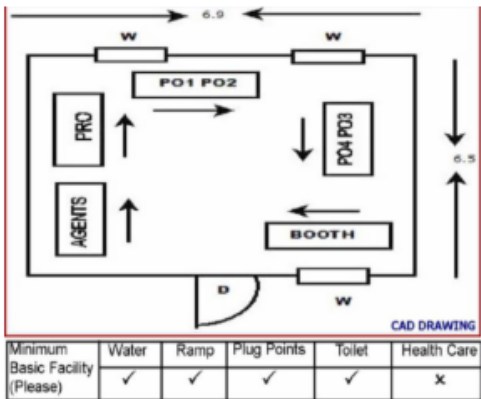

Google Map View

Polling Station Building Front View

Polling Station Front View

Cad View

Key MAP View

1	KFS5269618	பெயர் : செல்வமாள் கணவர் பெயர் : கருப்பையா வீட்டு எண் : 1 வயது : 78 பாலினம் : பெண்	Photo is available	2	KFS5269642	பெயர் : சீனிவாசன் தந்தை பெயர் : நடேசன் வீட்டு எண் : 1 வயது : 59 பாலினம் : ஆண்	Photo is available	3	KFS5269659	பெயர் : ரவிந்தராதேவி கணவர் பெயர் : சீனிவாசன் வீட்டு எண் : 1 வயது : 55 பாலினம் : பெண்	Photo is available
4	KFS5269626	பெயர் : முனிஸ்வரன் தந்தை பெயர் : கருப்பையா வீட்டு எண் : 1 வயது : 51 பாலினம் : ஆண்	Photo is available	5	KFS5269634	பெயர் : மணிகண்டன் தந்தை பெயர் : கருப்பையா வீட்டு எண் : 1 வயது : 48 பாலினம் : ஆண்	Photo is available	6	KFS5324702	பெயர் : நாரீஜகான் கணவர் பெயர் : சேட்டுமுகமது வீட்டு எண் : 1-1 வயது : 56 பாலினம் : பெண்	Photo is available
S 7	KFS2581114	பெயர் : முகம்மது இக்ராம் தந்தை பெயர் : ரஜாக் முகமது வீட்டு எண் : 2 வயது : 45 பாலினம் : ஆண்	Photo is available	8	KFS5269683	பெயர் : சுப்ரமணியன் தந்தை பெயர் : பிச்சை வீட்டு எண் : 3 வயது : 66 பாலினம் : ஆண்	Photo is available	9	KFS5269691	பெயர் : சின்னப்பொண்ணு கணவர் பெயர் : சுப்ரமணியன் வீட்டு எண் : 3 வயது : 40 பாலினம் : பெண்	Photo is available
10	KFS2594174	பெயர் : கார்த்தி தந்தை பெயர் : சுப்ரமணி வீட்டு எண் : 3 வயது : 40 பாலினம் : ஆண்	Photo is available	11	KFS2579720	பெயர் : சுரேஷ் தந்தை பெயர் : சுப்ரமணி வீட்டு எண் : 3 வயது : 39 பாலினம் : ஆண்	Photo is available	12	YZT1023357	பெயர் : தாஹா முஹம்மில் தந்தை பெயர் : சுலைமான் வீட்டு எண் : 3 வயது : 29 பாலினம் : பெண்	Photo is available
13	YZT1432178	பெயர் : மெட்டில்லா மேரி கணவர் பெயர் : மேத்யூ வீட்டு எண் : 3/124 வயது : 47 பாலினம் : பெண்	Photo is available	14	YZT2144533	பெயர் : ஏஞ்சலின் சுவேதா தந்தை பெயர் : மத்தேயூ வீட்டு எண் : 3/124 வயது : 24 பாலினம் : பெண்	Photo is available	15	YZT1612399	பெயர் : சேட்டு தந்தை பெயர் : தங்கவேல் வீட்டு எண் : 5-1 வயது : 62 பாலினம் : ஆண்	Photo is available
16	KFS5324710	பெயர் : சேட்டுமுகமது தந்தை பெயர் : ஆதிமுசாப் வீட்டு எண் : 5-1 வயது : 61 பாலினம் : ஆண்	Photo is available	17	YZT1612415	பெயர் : வதா கணவர் பெயர் : சேட்டு வீட்டு எண் : 5-3 வயது : 52 பாலினம் : பெண்	Photo is available	18	KFS2583094	பெயர் : சையத்இப்ராகிம் தந்தை பெயர் : முகமதுயூசுப் வீட்டு எண் : 5-5 வயது : 43 பாலினம் : ஆண்	Photo is available
19	YZT1099001	பெயர் : அழகு தந்தை பெயர் : கந்தசாமி வீட்டு எண் : 5-16 வயது : 45 பாலினம் : ஆண்	Photo is available	20	YZT1612449	பெயர் : பொன்னம்மாள் கணவர் பெயர் : பஞ்சவர்ணம் வீட்டு எண் : 6 வயது : 52 பாலினம் : பெண்	Photo is available	21	YZT1612456	பெயர் : தனலெஷ்மி கணவர் பெயர் : சின்னையன் வீட்டு எண் : 6-3 வயது : 83 பாலினம் : பெண்	Photo is available
22	YZT1612464	பெயர் : சின்னையன் தந்தை பெயர் : லெட்சுமணன் வீட்டு எண் : 6-3 வயது : 53 பாலினம் : ஆண்	Photo is available	23	KFS5269709	பெயர் : தீனதயாளன் தந்தை பெயர் : நடேசன் வீட்டு எண் : 7 வயது : 47 பாலினம் : ஆண்	Photo is available	24	KFS2593317	பெயர் : ஆறுமுகம் தந்தை பெயர் : நடேசன் வீட்டு எண் : 7 வயது : 41 பாலினம் : ஆண்	Photo is available
25	YZT1268127	பெயர் : மகேந்திரன் தந்தை பெயர் : தண்டபாணி வீட்டு எண் : 7 வயது : 38 பாலினம் : ஆண்	Photo is available	26	YZT1268119	பெயர் : புஸ்பராணி கணவர் பெயர் : மகேந்திரன் வீட்டு எண் : 7 வயது : 36 பாலினம் : பெண்	Photo is available	27	YZT2131969	பெயர் : சந்தோஷ்குமார் ப தந்தை பெயர் : பாஸ்கரன் சு வீட்டு எண் : 7 வயது : 23 பாலினம் : ஆண்	Photo is available
28	YZT1612498	பெயர் : தமிழரசி கணவர் பெயர் : சுந்தர்ராஜ் வீட்டு எண் : 8 வயது : 71 பாலினம் : பெண்	Photo is available	29	KFS2591790	பெயர் : நாகரத்தினம் கணவர் பெயர் : நாகராஜன் வீட்டு எண் : 8-1 வயது : 55 பாலினம் : பெண்	Photo is available	30	KFS2591808	பெயர் : நாகராஜன் தந்தை பெயர் : பெரியசாமி வீட்டு எண் : 8-1 வயது : 51 பாலினம் : ஆண்	Photo is available