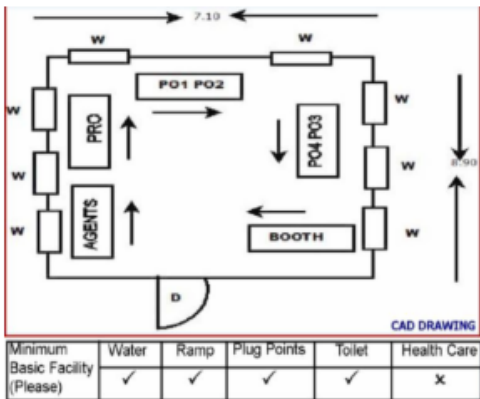

Google Map View

Polling Station Building Front View

Polling Station Front View

Cad View

Key MAP View

சட்டமன்றத் தொகுதியின் எண் மற்றும் பெயர் : 142-திருவெறும்பூர் பிரிவு எண் மற்றும் பெயர் 1-திருச்சிராப்பள்ளி மாநகராட்சி, வார்டு 41 சுருளி கோயில் முதல் தெரு