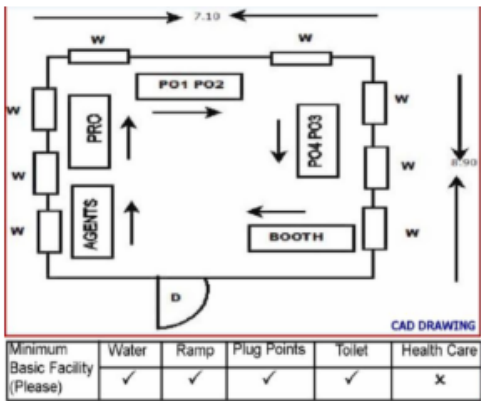

Google Map View

Polling Station Building Front View

Polling Station Front View

Cad View

Key MAP View

1 பெயர் : வல்லரசி கணவர் பெயர் : சங்கர் வீட்டு எண் : 1 வயது : 48 பாலினம் : பெண் Photo is available	KFS1417120	2 பெயர் : விஜயலெட்சுமி கணவர் பெயர் : பகுத்தறிவன் வீட்டு எண் : 1 வயது : 46 பாலினம் : பெண் Photo is available	YZT0024976	3 பெயர் : தனம் கணவர் பெயர் : முருகன் வீட்டு எண் : 1 வயது : 39 பாலினம் : பெண் Photo is available	YZT1024579
4 பெயர் : கிருஷ்ணவேணி கணவர் பெயர் : நாகராஜன் வீட்டு எண் : 1 வயது : 35 பாலினம் : பெண் Photo is available	YZT0870162	5 பெயர் : இராஜா தந்தை பெயர் : முத்தையன் வீட்டு எண் : 1 வயது : 33 பாலினம் : ஆண் Photo is available	YZT0550764	6 பெயர் : சங்கவி தந்தை பெயர் : சரவணன் வீட்டு எண் : 1 வயது : 30 பாலினம் : பெண் Photo is available	YZT0975334
7 பெயர் : சரணராஜ் தந்தை பெயர் : சங்கர் வீட்டு எண் : 1 வயது : 22 பாலினம் : ஆண் Photo is available	YZT2187912	8 பெயர் : பிரியதர்ஷினி தந்தை பெயர் : ஆதிமுருகன் வீட்டு எண் : 1 வயது : 22 பாலினம் : பெண் Photo is available	YZT2347755	9 பெயர் : ஹரிஹரன் தந்தை பெயர் : ஆதிமுருகன் வீட்டு எண் : 1 வயது : 21 பாலினம் : ஆண் Photo is available	YZT2308609
10 பெயர் : மலைராஜ் கருப்பன் தந்தை பெயர் : கருப்பன் வீட்டு எண் : 1A வயது : 49 பாலினம் : ஆண் Photo is available	YZT1158468	11 பெயர் : அஞ்சலிதேவி கணவர் பெயர் : மலைராஜ் வீட்டு எண் : 1A வயது : 42 பாலினம் : பெண் Photo is available	YZT1310275	12 பெயர் : அருண்பாண்டியன் தந்தை பெயர் : காதையன் வீட்டு எண் : 1A வயது : 31 பாலினம் : ஆண் Photo is available	YZT1255413
13 பெயர் : ஹெலன் லாவண்யா தந்தை பெயர் : பரஞ்சோதி வீட்டு எண் : 1a வயது : 28 பாலினம் : பெண் Photo is available	YZT1268432	14 பெயர் : பரஞ்சோதி தந்தை பெயர் : அருள்ராஜ் வீட்டு எண் : 1-A வயது : 59 பாலினம் : ஆண் Photo is available	YZT1614346	15 பெயர் : லதா கணவர் பெயர் : பரஞ்சோதி வீட்டு எண் : 1-A வயது : 53 பாலினம் : பெண் Photo is available	YZT0975540
16 பெயர் : சாமுவேல் தந்தை பெயர் : பரஞ்சோதி வீட்டு எண் : 1-A வயது : 31 பாலினம் : ஆண் Photo is available	YZT0975573	17 பெயர் : ரோஹித் தந்தை பெயர் : செல்வராஜ் வீட்டு எண் : 1பி வயது : 20 பாலினம் : ஆண் Photo is available	YZT2399939	18 பெயர் : கீர்த்தனா ச கணவர் பெயர் : மணிகண்டன் ஜோ வீட்டு எண் : 1C வயது : 38 பாலினம் : பெண் Photo is available	YZT0725416
19 பெயர் : மாசிமலை தந்தை பெயர் : ஓமாந்தூர் வீட்டு எண் : 2 வயது : 76 பாலினம் : ஆண் Photo is available	KFS2596658	20 பெயர் : தமிழரசி கணவர் பெயர் : மாசிமலை வீட்டு எண் : 2 வயது : 68 பாலினம் : பெண் Photo is available	KFS2596666	21 பெயர் : அஞ்சலை கணவர் பெயர் : பக்கிரிசாமி வீட்டு எண் : 2 வயது : 53 பாலினம் : பெண் Photo is available	YZT1614361
22 பெயர் : லட்சுமி கணவர் பெயர் : பழனிமாண்டி வீட்டு எண் : 2 வயது : 48 பாலினம் : பெண் Photo is available	YZT1024470	23 பெயர் : சீனிவாசன் தந்தை பெயர் : மாசிமலை வீட்டு எண் : 2 வயது : 45 பாலினம் : ஆண் Photo is available	KFS2595833	24 பெயர் : பிரகாஷ் தந்தை பெயர் : மாசிமலை வீட்டு எண் : 2 வயது : 41 பாலினம் : ஆண் Photo is available	KFS2589232
# 25 பெயர் : காமாட்சி ஜெகந்நாத் தந்தை பெயர் : பக்கிரிசாமி வீட்டு எண் : 2 வயது : 39 பாலினம் : பெண் Photo is available	KFS5461678	26 பெயர் : சரண்யா தந்தை பெயர் : அன்பரசன் வீட்டு எண் : 2 வயது : 39 பாலினம் : பெண் Photo is available	YZT1327451	27 பெயர் : தேவி தந்தை பெயர் : செந்தாமரை வீட்டு எண் : 2 வயது : 37 பாலினம் : பெண் Photo is available	YZT0551119
28 பெயர் : கிருஷ்ணன் தந்தை பெயர் : வெங்கடேஸ் வீட்டு எண் : 2 வயது : 34 பாலினம் : ஆண் Photo is available	YZT0725242	29 பெயர் : பாண்டிதரை தந்தை பெயர் : பழனிமாண்டி வீட்டு எண் : 2 வயது : 27 பாலினம் : பெண் Photo is available	YZT2124303	30 பெயர் : அழகுமலை தந்தை பெயர் : பழனிமாண்டி வீட்டு எண் : 2 வயது : 26 பாலினம் : ஆண் Photo is available	YZT2124253