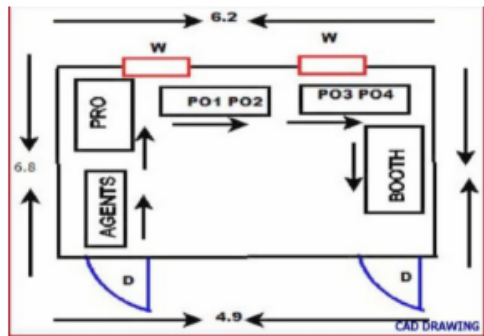

### 3. வாக்குச் சாவடியின் விவரங்கள்

வாக்குச் சாவடியின் எண் மற்றும் பெயர் :	<b>வாக்குச் சாவடியின் வகைப்பாடு (ஆண்/பெண்/பொது)</b>	பொது
6 - ஊராட்சி ஒன்றிய நடுநிலைப்பள்ளி, வேங்கூர்., கெட்டிமெத்தை கட்டிடம் கிழக்கு பக்கம் கிழக்கு பகுதி தெற்கு பார்த்தது	<b>துணை வாக்குச் சாவடிகளின் எண்ணிக்கை :</b>	0
வாக்குச் சாவடியின் முகவரி :		
ஊராட்சி ஒன்றிய நடுநிலைப்பள்ளி வேங்கூர்.,		

### 4. வாக்காளர்களின் எண்ணிக்கை

தொடங்கும் வரிசை எண்	முடியும் வரிசை எண்.	நிகர வாக்காளர்களின் எண்ணிக்கை			
		ஆண்	பெண்	மூன்றாம் பாலினம்	மொத்தம்
1	916	417	475	15	907

கையொப்பம்

Nazri Naksha

Google Map View

Polling Station Building Front View

Polling Station Front View

Cad View

Key MAP View

Minimum Basic Facility (Please)	Water	Ramp	Plug Points	Toilet	Health Care
	✓	✓	✓	✓	x