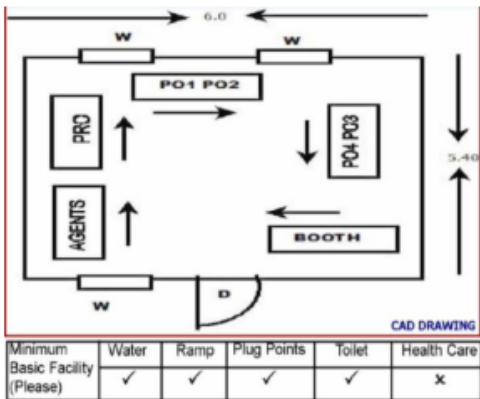

Google Map View

Polling Station Building Front View

Polling Station Front View

Cad View

Key MAP View

1 பெயர் : சபருண்ணிசா பேகம் கணவர் பெயர் : ஷேக்தாவுது வீட்டு எண் : 1 வயது : 60 பாலினம் : பெண் Photo is available	YZT1619337	2 பெயர் : சித்திக் தந்தை பெயர் : ஷேக்தாவுது வீட்டு எண் : 1 வயது : 37 பாலினம் : ஆண் Photo is available	YZT0479683	3 பெயர் : சிராஜ்தீன் தந்தை பெயர் : சேக் தாவுத் வீட்டு எண் : 1 வயது : 32 பாலினம் : ஆண் Photo is available	YZT0727529
4 பெயர் : சுகுமார் தந்தை பெயர் : ரவி குமார் வீட்டு எண் : 1பீ வயது : 24 பாலினம் : ஆண் Photo is available	YZT1968684	5 பெயர் : மகேஸ்வரி தந்தை பெயர் : ராஜேந்திரன் வீட்டு எண் : 2 வயது : 32 பாலினம் : பெண் Photo is available	YZT0872002	6 பெயர் : ஜெகதிசன் தந்தை பெயர் : ராஜேந்திரன் வீட்டு எண் : 2 வயது : 30 பாலினம் : ஆண் Photo is available	YZT0871814
7 பெயர் : நார்தீன்பாஷா தந்தை பெயர் : மஸ்தான் வீட்டு எண் : 2-1 வயது : 63 பாலினம் : ஆண் Photo is available	YZT1619360	8 பெயர் : பாத்திமாபீவி கணவர் பெயர் : நார்தீன்பாஷா வீட்டு எண் : 2-1 வயது : 60 பாலினம் : பெண் Photo is available	KFS1414242	9 பெயர் : பீரமுகம்மது தந்தை பெயர் : நார்தீன் வீட்டு எண் : 2-1 வயது : 40 பாலினம் : ஆண் Photo is available	KFS5328448
10 பெயர் : மெஹருன்னிஸா தந்தை பெயர் : திப்புசுல்தான் வீட்டு எண் : 2/272-2,மூலலை தெரு வயது : 30 பாலினம் : பெண் Photo is available	YZT0872044	11 பெயர் : யாஸ்மின் கணவர் பெயர் : முகமது யூசுப் வீட்டு எண் : 2-A வயது : 33 பாலினம் : பெண் Photo is available	YZT1092568	12 பெயர் : முகமது ரியாஸ் தந்தை பெயர் : முகமது யூசுப் வீட்டு எண் : 2-a வயது : 30 பாலினம் : ஆண் Photo is available	YZT1092550
13 பெயர் : முகமது ரஹீம் தந்தை பெயர் : முகமது களஞ்சியம் வீட்டு எண் : 3 வயது : 51 பாலினம் : ஆண் Photo is available	YZT1619378	14 பெயர் : சசிமாபேகம் கணவர் பெயர் : முகம்மதுரஹீம் வீட்டு எண் : 3 வயது : 49 பாலினம் : பெண் Photo is available	YZT1619386	15 பெயர் : முகமது இப்ராஹிம் தந்தை பெயர் : திப்புசுல்தான் வீட்டு எண் : 3 வயது : 30 பாலினம் : ஆண் Photo is available	YZT1025691
16 பெயர் : முகமது அபுபக்கர் தந்தை பெயர் : முகமது ரஹீம் வீட்டு எண் : 3 வயது : 30 பாலினம் : ஆண் Photo is available	YZT0871889	17 பெயர் : சர்மிளா தந்தை பெயர் : முகமது ரஹீம் வீட்டு எண் : 3 வயது : 28 பாலினம் : பெண் Photo is available	YZT1159425	18 பெயர் : சாஜிதா தந்தை பெயர் : முகமது ரஹீம் வீட்டு எண் : 3 வயது : 23 பாலினம் : பெண் Photo is available	YZT2084416
19 பெயர் : ராஜேந்திரன் தந்தை பெயர் : சுப்ரமணியன் வீட்டு எண் : 3-2 வயது : 58 பாலினம் : ஆண் Photo is available	YZT1619394	20 பெயர் : கலா கணவர் பெயர் : ராஜேந்திரன் வீட்டு எண் : 3-2 வயது : 55 பாலினம் : பெண் Photo is available	KFS2649895	21 பெயர் : சுசிலா கணவர் பெயர் : முத்துசாமி வீட்டு எண் : 4 வயது : 69 பாலினம் : பெண் Photo is available	YZT1159441
22 பெயர் : மஞ்சுளா கணவர் பெயர் : சண்முகம் வீட்டு எண் : 4 வயது : 51 பாலினம் : பெண் Photo is available	YZT1323898	23 பெயர் : முகம்மதுஇஸ்மாயில் தந்தை பெயர் : அப்துல்கரீம் வீட்டு எண் : 4 வயது : 49 பாலினம் : ஆண் Photo is available	KFS5328463	#2 24 பெயர் : சுரேஷ்குமார் ச தந்தை பெயர் : சண்முகம் வீட்டு எண் : 4 வயது : 41 பாலினம் : ஆண் Photo is available	YZT1323807
25 பெயர் : முகமது அலி தந்தை பெயர் : சேட்டு வீட்டு எண் : 4 வயது : 35 பாலினம் : ஆண் Photo is available	YZT1129469	26 பெயர் : சுரேஷ் பிரபு தந்தை பெயர் : சண்முகம் வீட்டு எண் : 4 வயது : 35 பாலினம் : ஆண் Photo is available	YZT0553040	27 பெயர் : ஜமீமா பேகம் கணவர் பெயர் : முகமது அலி வீட்டு எண் : 4 வயது : 34 பாலினம் : பெண் Photo is available	YZT2076586
28 பெயர் : நிஷா தந்தை பெயர் : சையது இப்ராஹிம் வீட்டு எண் : 4 வயது : 31 பாலினம் : பெண் Photo is available	YZT1129451	29 பெயர் : சுரேஷ் பிரியா தந்தை பெயர் : சண்முகம் வீட்டு எண் : 4 வயது : 29 பாலினம் : பெண் Photo is available	YZT1221258	30 பெயர் : மணிகண்டன் தந்தை பெயர் : சண்முகம் வீட்டு எண் : 4 வயது : 27 பாலினம் : ஆண் Photo is available	YZT1324003