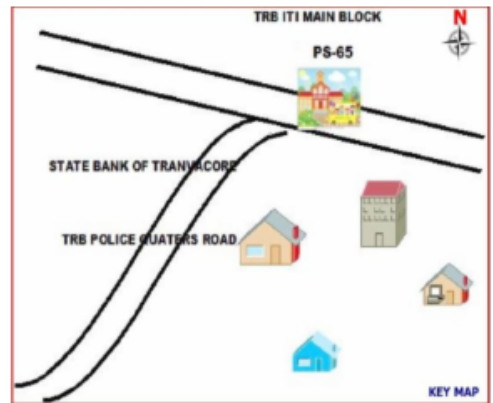

Google Map View

Polling Station Building Front View

Polling Station Front View

Cad View

Key MAP View

Minimum Basic Facility (Please)	Water	Ramp	Plug Points	Toilet	Health Care
	✓	✓	✓	✓	X

1	YZT1624063	பெயர் : சின்னப்பொண்ணு கணவர் பெயர்: கலியபெருமாள் வீட்டு எண் : 1 வயது : 76 பாலினம் : பெண்	Photo is available	2	YZT1624071	பெயர் : ராமன் தந்தை பெயர்: கலியபெருமாள் வீட்டு எண் : 1 வயது : 51 பாலினம் : ஆண்	Photo is available	3	YZT2371599	பெயர் : அம்பேத் குமார் தந்தை பெயர்: ராஜா வீட்டு எண் : 1 வயது : 44 பாலினம் : ஆண்	Photo is available
4	YZT1099571	பெயர் : கலைச்செல்வி இதரர் பெயர்: இந்துராணி வீட்டு எண் : 1 வயது : 39 பாலினம் : பெண்	Photo is available	5	YZT1026319	பெயர் : பெரியசாமி தந்தை பெயர்: கலியமூர்த்தி வீட்டு எண் : 1 வயது : 38 பாலினம் : ஆண்	Photo is available	6	YZT0553461	பெயர் : சரிதா தந்தை பெயர்: தெய்வராஜன் வீட்டு எண் : 1B வயது : 41 பாலினம் : பெண்	Photo is available
7	YZT1624089	பெயர் : கிருஷ்ணம்மாள் கணவர் பெயர்: பழனியாண்டி வீட்டு எண் : 2 வயது : 81 பாலினம் : பெண்	Photo is available	8	YZT1159615	பெயர் : தமிழரசி கணவர் பெயர்: மோகன் வீட்டு எண் : 2 வயது : 64 பாலினம் : பெண்	Photo is available	9	YZT1620707	பெயர் : சற்குணம் தந்தை பெயர்: பழனியாண்டி வீட்டு எண் : 2 வயது : 60 பாலினம் : ஆண்	Photo is available
10	KFS1063635	பெயர் : கலாபதி கணவர் பெயர்: சற்குணம் வீட்டு எண் : 2 வயது : 52 பாலினம் : பெண்	Photo is available	11	YZT2263002	பெயர் : அர்ஷத் தந்தை பெயர்: குத்தூஸ் வீட்டு எண் : 2 வயது : 21 பாலினம் : ஆண்	Photo is available	12	YZT0872440	பெயர் : கல்யாணி கணவர் பெயர்: ராஜா வீட்டு எண் : 2A வயது : 64 பாலினம் : பெண்	Photo is available
13	YZT0421644	பெயர் : நிலேதா கணவர் பெயர்: பாலகிருஷ்ணன் வீட்டு எண் : 2A வயது : 39 பாலினம் : பெண்	Photo is available	14	YZT0872473	பெயர் : ராஜா தந்தை பெயர்: தட்சனமுர்த்தி வீட்டு எண் : 2A வயது : 29 பாலினம் : ஆண்	Photo is available	15	YZT1620723	பெயர் : ஜீவா கணவர் பெயர்: முருகேசன் வீட்டு எண் : 3 வயது : 66 பாலினம் : பெண்	Photo is available
16	YZT1159599	பெயர் : மகேஷ்வரன் தந்தை பெயர்: துரை ராஜ் வீட்டு எண் : 3 வயது : 51 பாலினம் : ஆண்	Photo is available	17	KFS2656080	பெயர் : அருண் குமார் தந்தை பெயர்: முருகேசன் வீட்டு எண் : 3 வயது : 46 பாலினம் : ஆண்	Photo is available	18	KFS2656114	பெயர் : வெற்றிவேலன் தந்தை பெயர்: முருகேசன் வீட்டு எண் : 3 வயது : 45 பாலினம் : ஆண்	Photo is available
19	KFS5205448	பெயர் : அருணாராணி தந்தை பெயர்: முருகேசன் வீட்டு எண் : 3 வயது : 43 பாலினம் : பெண்	Photo is available	20	KFS2656387	பெயர் : குணாளன் தந்தை பெயர்: முருகேசன் வீட்டு எண் : 3 வயது : 41 பாலினம் : ஆண்	Photo is available	21	YZT1159565	பெயர் : உஷா கணவர் பெயர்: மகேஷ்வரன் வீட்டு எண் : 3 வயது : 41 பாலினம் : பெண்	Photo is available
22	YZT0421701	பெயர் : கலைச்செல்வி தந்தை பெயர்: குணாளன் வீட்டு எண் : 3 வயது : 37 பாலினம் : பெண்	Photo is available	23	YZT2115871	பெயர் : ரோவேநா ஏவ்ஜேலீந் தாயின் பெயர்: சூபி வீட்டு எண் : 3 வயது : 23 பாலினம் : பெண்	Photo is available	24	YZT0026658	பெயர் : பூந்தர் தந்தை பெயர்: துரைராஜ் வீட்டு எண் : 3-10 வயது : 62 பாலினம் : ஆண்	Photo is available
25	YZT2448280	பெயர் : ஆர்த்திபிரியதர்ஷினி கணவர் பெயர்: சுரேஷ் வீட்டு எண் : 3பி வயது : 41 பாலினம் : பெண்	Photo is available	26	YZT1423193	பெயர் : பாமினி சி தந்தை பெயர்: சிவம் அ வீட்டு எண் : 3பி வயது : 27 பாலினம் : பெண்	Photo is available	27	KFS5599659	பெயர் : அன்புதுரை தந்தை பெயர்: மனோகரன் வீட்டு எண் : 4 வயது : 53 பாலினம் : ஆண்	Photo is available
28	KFS5205455	பெயர் : சந்திரசேகர் தந்தை பெயர்: செல்வராஜ் வீட்டு எண் : 4 வயது : 48 பாலினம் : ஆண்	Photo is available	29	YZT0872671	பெயர் : கிருஷ்ண முர்த்தி தந்தை பெயர்: கலியபெருமாள் வீட்டு எண் : 4 வயது : 45 பாலினம் : ஆண்	Photo is available	30	YZT0872689	பெயர் : கோமதி கணவர் பெயர்: ராமன் வீட்டு எண் : 4 வயது : 39 பாலினம் : பெண்	Photo is available