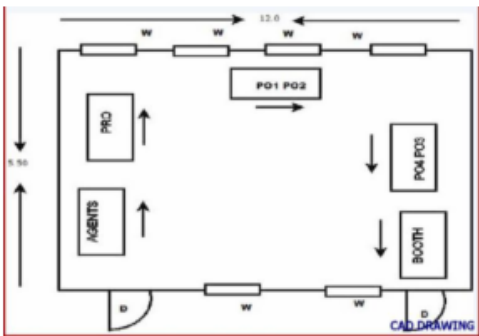

Google Map View

Polling Station Building Front View

Polling Station Front View

Cad View

Key MAP View

Minimum Basic Facility (Please)	Water	Ramp	Plug Points	Toilet	Health Care
	✓	✓	✓	✓	X

1	YZT1624063	பெயர் : சின்னப்பொண்ணு கணவர் பெயர்: கலியபெருமாள் வீட்டு எண் : 1 வயது : 76 பாலினம் : பெண்	Photo is available	2	YZT1624071	பெயர் : ராமன் தந்தை பெயர்: கலியபெருமாள் வீட்டு எண் : 1 வயது : 51 பாலினம் : ஆண்	Photo is available	3	YZT2371599	பெயர் : அம்பேத் குமார் தந்தை பெயர்: ராஜா வீட்டு எண் : 1 வயது : 44 பாலினம் : ஆண்	Photo is available
4	YZT1099571	பெயர் : கலைச்செல்வி இதரர் பெயர்: இந்துராணி வீட்டு எண் : 1 வயது : 39 பாலினம் : பெண்	Photo is available	5	YZT1026319	பெயர் : பெரியசாமி தந்தை பெயர்: கலியமூர்த்தி வீட்டு எண் : 1 வயது : 38 பாலினம் : ஆண்	Photo is available	6	YZT0553461	பெயர் : சரிதா தந்தை பெயர்: தெய்வராஜன் வீட்டு எண் : 1B வயது : 41 பாலினம் : பெண்	Photo is available
7	YZT1624089	பெயர் : கிருஷ்ணம்மாள் கணவர் பெயர்: பழனியாண்டி வீட்டு எண் : 2 வயது : 81 பாலினம் : பெண்	Photo is available	8	YZT1159615	பெயர் : தமிழரசி கணவர் பெயர்: மோகன் வீட்டு எண் : 2 வயது : 64 பாலினம் : பெண்	Photo is available	9	YZT1620707	பெயர் : சற்குணம் தந்தை பெயர்: பழனியாண்டி வீட்டு எண் : 2 வயது : 60 பாலினம் : ஆண்	Photo is available
10	KFS1063635	பெயர் : கலாபதி கணவர் பெயர்: சற்குணம் வீட்டு எண் : 2 வயது : 52 பாலினம் : பெண்	Photo is available	11	YZT2263002	பெயர் : அர்ஷத் தந்தை பெயர்: குத்தூஸ் வீட்டு எண் : 2 வயது : 21 பாலினம் : ஆண்	Photo is available	12	YZT0872440	பெயர் : கல்யாணி கணவர் பெயர்: ராஜா வீட்டு எண் : 2A வயது : 64 பாலினம் : பெண்	Photo is available
13	YZT0421644	பெயர் : நிலேதா கணவர் பெயர்: பாலகிருஷ்ணன் வீட்டு எண் : 2A வயது : 39 பாலினம் : பெண்	Photo is available	14	YZT0872473	பெயர் : ராஜா தந்தை பெயர்: தட்சனமுர்த்தி வீட்டு எண் : 2A வயது : 29 பாலினம் : ஆண்	Photo is available	15	YZT1620723	பெயர் : ஜீவா கணவர் பெயர்: முருகேசன் வீட்டு எண் : 3 வயது : 66 பாலினம் : பெண்	Photo is available
16	YZT1159599	பெயர் : மகேஷ்வரன் தந்தை பெயர்: துரை ராஜ் வீட்டு எண் : 3 வயது : 51 பாலினம் : ஆண்	Photo is available	17	KFS2656080	பெயர் : அருண் குமார் தந்தை பெயர்: முருகேசன் வீட்டு எண் : 3 வயது : 46 பாலினம் : ஆண்	Photo is available	18	KFS2656114	பெயர் : வெற்றிவேலன் தந்தை பெயர்: முருகேசன் வீட்டு எண் : 3 வயது : 45 பாலினம் : ஆண்	Photo is available
19	KFS5205448	பெயர் : அருணாராணி தந்தை பெயர்: முருகேசன் வீட்டு எண் : 3 வயது : 43 பாலினம் : பெண்	Photo is available	20	KFS2656387	பெயர் : குணாளன் தந்தை பெயர்: முருகேசன் வீட்டு எண் : 3 வயது : 41 பாலினம் : ஆண்	Photo is available	21	YZT1159565	பெயர் : உஷா கணவர் பெயர்: மகேஷ்வரன் வீட்டு எண் : 3 வயது : 41 பாலினம் : பெண்	Photo is available
22	YZT0421701	பெயர் : கலைச்செல்வி தந்தை பெயர்: குணாளன் வீட்டு எண் : 3 வயது : 37 பாலினம் : பெண்	Photo is available	23	YZT2115871	பெயர் : ரோவேநா ஏவ்ஜேலீந் தாயின் பெயர்: சூபி வீட்டு எண் : 3 வயது : 23 பாலினம் : பெண்	Photo is available	24	YZT0026658	பெயர் : பூந்தர் தந்தை பெயர்: துரைராஜ் வீட்டு எண் : 3-10 வயது : 62 பாலினம் : ஆண்	Photo is available
25	YZT2448280	பெயர் : ஆர்த்திபிரியதர்ஷினி கணவர் பெயர்: சுரேஷ் வீட்டு எண் : 3பி வயது : 41 பாலினம் : பெண்	Photo is available	26	YZT1423193	பெயர் : பாமினி சி தந்தை பெயர்: சிவம் அ வீட்டு எண் : 3பி வயது : 27 பாலினம் : பெண்	Photo is available	27	KFS5599659	பெயர் : அன்புதுரை தந்தை பெயர்: மனோகரன் வீட்டு எண் : 4 வயது : 53 பாலினம் : ஆண்	Photo is available
28	KFS5205455	பெயர் : சந்திரசேகர் தந்தை பெயர்: செல்வராஜ் வீட்டு எண் : 4 வயது : 48 பாலினம் : ஆண்	Photo is available	29	YZT0872671	பெயர் : கிருஷ்ண முர்த்தி தந்தை பெயர்: கலியபெருமாள் வீட்டு எண் : 4 வயது : 45 பாலினம் : ஆண்	Photo is available	30	YZT0872689	பெயர் : கோமதி கணவர் பெயர்: ராமன் வீட்டு எண் : 4 வயது : 39 பாலினம் : பெண்	Photo is available