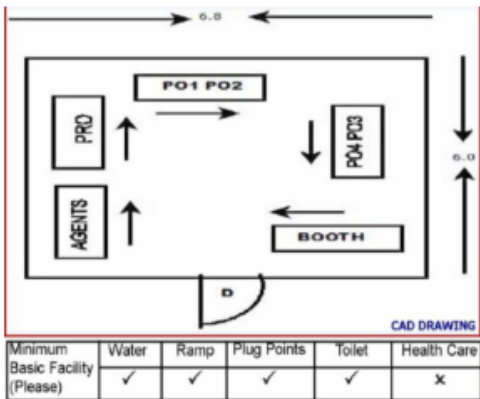

Cad View

Key MAP View