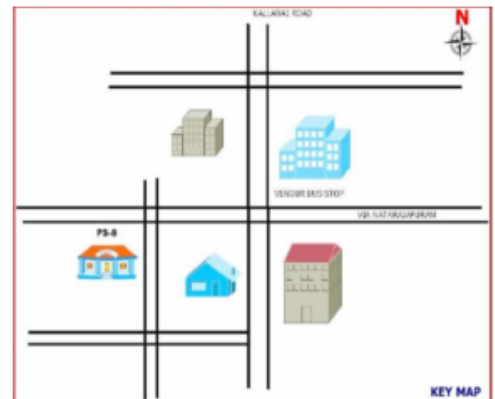

Key MAP View