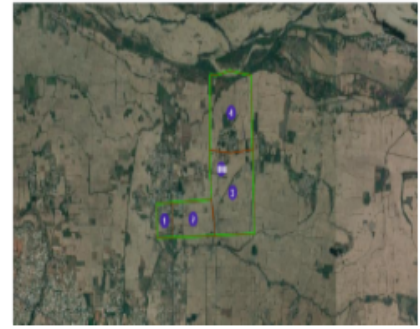

### 3. வாக்குச் சாவடியின் விவரங்கள்

வாக்குச் சாவடியின் எண் மற்றும் பெயர் :	<b>வாக்குச் சாவடியின் வகைப்பாடு (ஆண்/பெண்/பொது)</b>	பொது
8 - ஊராட்சி ஒன்றிய நடுநிலைப்பள்ளி, வேங்கூர்., மேற்கு கெட்டிமெத்தை கட்டிடம், கிழக்கு பகுதி தெற்கு பார்த்தது	<b>துணை வாக்குச் சாவடிகளின் எண்ணிக்கை :</b>	0
வாக்குச் சாவடியின் முகவரி :		
ஊராட்சி ஒன்றிய நடுநிலைப்பள்ளி வேங்கூர்.,		

### 4. வாக்காளர்களின் எண்ணிக்கை

தொடங்கும் வரிசை எண்	முடியும் வரிசை எண்.	நிகர வாக்காளர்களின் எண்ணிக்கை			
		ஆண்	பெண்	மூன்றாம் பாலினம்	மொத்தம்
1	1006	490	508	1	999

கையொப்பம்

Nazri Naksha

Google Map View

Polling Station Building Front View