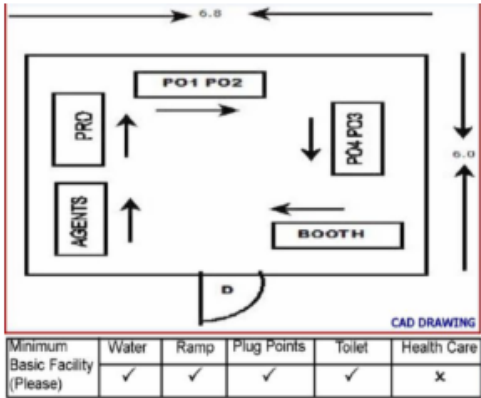

Cad View

Key MAP View