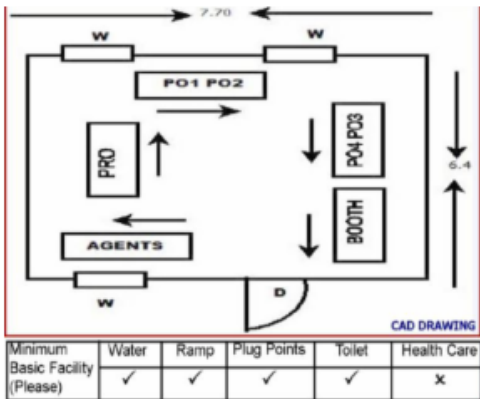

Google Map View

Polling Station Building Front View

Polling Station Front View

Cad View

Key MAP View

1	YZT0516203	பெயர் : தேவேந்திரன் தந்தை பெயர்: அய்யாவு வீட்டு எண் : 1 வயது : 44 பாலினம் : ஆண்	Photo is available	2	YZT0516195	பெயர் : ரதி கணவர் பெயர்: தேவேந்திரன் வீட்டு எண் : 1 வயது : 41 பாலினம் : பெண்	Photo is available	3	YZT0395657	பெயர் : சித்திக் பாஷா தந்தை பெயர்: சேக் அலாவுதீன் வீட்டு எண் : 1-55C வயது : 43 பாலினம் : ஆண்	Photo is available
4	YZT2175404	பெயர் : ஆதவன் தந்தை பெயர்: ராஜன் இளங்கோ வீட்டு எண் : 1/141 வயது : 24 பாலினம் : ஆண்	Photo is available	5	YZT1638428	பெயர் : சிவபாக்கம் கணவர் பெயர்: பெரியசாமி வீட்டு எண் : 1-155A வயது : 62 பாலினம் : பெண்	Photo is available	6	YZT1163070	பெயர் : நூர்ஜகான் கணவர் பெயர்: கமரூதீன் வீட்டு எண் : 1-299 வயது : 59 பாலினம் : பெண்	Photo is available
7	YZT2191583	பெயர் : முத்தமிழ் தந்தை பெயர்: சரவணன் வீட்டு எண் : 1/345 வயது : 22 பாலினம் : பெண்	Photo is available	8	YZT2523710	பெயர் : செந்தமிழ் ச தந்தை பெயர்: சரவணன் க வீட்டு எண் : 1/345 விநாயகர் கோவில் தெரு வயது : 19 பாலினம் : பெண்	Photo is available	9	YZT1517861	பெயர் : அமிர்தம் கணவர் பெயர்: தனுசு உபகாரம் வீட்டு எண் : 1/348 வயது : 30 பாலினம் : பெண்	Photo is available
10	YZT2142545	பெயர் : ஸ்டெல்லா மேரி கணவர் பெயர்: அருள் வீட்டு எண் : 1/348பீ வயது : 35 பாலினம் : பெண்	Photo is available	11	YZT1328095	பெயர் : செல்வராஜ் தந்தை பெயர்: ஜெயராஜ் வீட்டு எண் : 1-348B வயது : 31 பாலினம் : ஆண்	Photo is available	12	YZT1163153	பெயர் : கோவிந்தம்மாள் தந்தை பெயர்: வீரமுத்து வீட்டு எண் : 1-351 வயது : 37 பாலினம் : ஆண்	Photo is available
13	YZT2497279	பெயர் : சகாயராணி ஜெ கணவர் பெயர்: ஜெயராஜ் வீட்டு எண் : 1/384பி வயது : 59 பாலினம் : பெண்	Photo is available	14	YZT1163112	பெயர் : சுதர்சன் தந்தை பெயர்: ஜெகநாதன் வீட்டு எண் : 1-386 வயது : 55 பாலினம் : ஆண்	Photo is available	15	YZT0020818	பெயர் : சுரேஷ் தந்தை பெயர்: திருஞானசம்பந்தம் வீட்டு எண் : 1-429 வயது : 58 பாலினம் : ஆண்	Photo is available
16	YZT0020800	பெயர் : பிரீதா கணவர் பெயர்: சுரேஷ் வீட்டு எண் : 1-429 வயது : 46 பாலினம் : பெண்	Photo is available	17	YZT1638436	பெயர் : விஜயா கணவர் பெயர்: ஜெக்கப் வீட்டு எண் : 1-430 வயது : 73 பாலினம் : பெண்	Photo is available	18	YZT1638444	பெயர் : ஜெக்கப் தந்தை பெயர்: ஜெயம்முவேல் வீட்டு எண் : 1-430 வயது : 69 பாலினம் : ஆண்	Photo is available
19	YZT2262368	பெயர் : ஹரிஹரன் தந்தை பெயர்: பாலகிருஷ்ணன் வீட்டு எண் : 1/434 வயது : 40 பாலினம் : ஆண்	Photo is available	20	YZT0035972	பெயர் : சிவராமன் தந்தை பெயர்: பாலகிருஷ்ணன் வீட்டு எண் : 1-434 வயது : 36 பாலினம் : ஆண்	Photo is available	21	YZT2262335	பெயர் : பவளக்கொடி கணவர் பெயர்: ஹரிஹரன் வீட்டு எண் : 1/434 வயது : 35 பாலினம் : பெண்	Photo is available
22	YZT0484980	பெயர் : ஜோசப் மேரி கணவர் பெயர்: எஸ்தாக்கியர் வீட்டு எண் : 1/436 வயது : 62 பாலினம் : பெண்	Photo is available	23	YZT2407062	பெயர் : சோமசுந்தரம் தந்தை பெயர்: மோகன்ராஜ் வீட்டு எண் : 1/436 வயது : 52 பாலினம் : ஆண்	Photo is available	24	YZT1333004	பெயர் : மேகலா கணவர் பெயர்: சோமசுந்தரம் வீட்டு எண் : 1-436 வயது : 40 பாலினம் : பெண்	Photo is available
25	YZT0841809	பெயர் : மூகாம்பிகை கணவர் பெயர்: அசோக் வீட்டு எண் : 1-436 வயது : 36 பாலினம் : பெண்	Photo is available	26	YZT0391680	பெயர் : பெல்சிதா கிறிஸ்டி எஸ்தாக்கியர் தந்தை பெயர்: எஸ்தாக்கியர் வீட்டு எண் : 1/436 வயது : 34 பாலினம் : பெண்	Photo is available	27	YZT0395723	பெயர் : அமலோற்பவம் கணவர் பெயர்: பால்ராஜ் வீட்டு எண் : 1-438A வயது : 44 பாலினம் : பெண்	Photo is available
28	YZT2300374	பெயர் : வைலேத் மேரி கணவர் பெயர்: இன்பராஜ் வீட்டு எண் : 1/439 வயது : 42 பாலினம் : பெண்	Photo is available	29	KFS5486790	பெயர் : தமிழரசன் தந்தை பெயர்: குப்புசாமி வீட்டு எண் : 1-440-2 வயது : 71 பாலினம் : ஆண்	Photo is available	30	KFS2476224	பெயர் : சித்ரா கணவர் பெயர்: தமிழரசன் வீட்டு எண் : 1-440-2 வயது : 62 பாலினம் : பெண்	Photo is available