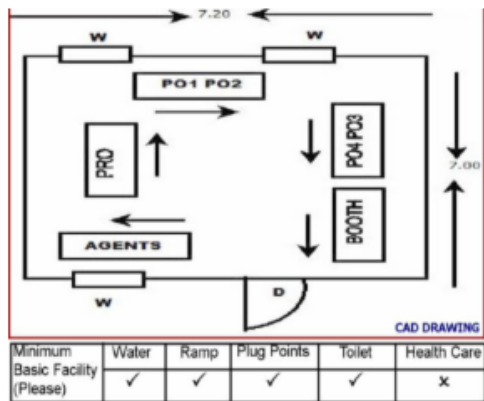

Google Map View

Polling Station Building Front View

Polling Station Front View

Cad View

Key MAP View

1 பெயர் : ம் அஜீத்குமார் தந்தை பெயர்: மாதவன் குமார் வீட்டு எண் : 1/2 வயது : 24 பாலினம் : ஆண் Photo is available	YZT2337442	2 பெயர் : ராமகிருஷ்ணன் தந்தை பெயர்: ஏகாம்பரம்பிள்ளை வீட்டு எண் : 1-221 வயது : 69 பாலினம் : ஆண் Photo is available	KFS5267810	3 பெயர் : குமார் தந்தை பெயர்: ராதகிருஷ்ணன் வீட்டு எண் : 1-277 வயது : 63 பாலினம் : ஆண் Photo is available	YZT0223214
4 பெயர் : விமலா கணவர் பெயர்: குமார் வீட்டு எண் : 1-277 வயது : 58 பாலினம் : பெண் Photo is available	YZT0223222	5 பெயர் : ராஜா தந்தை பெயர்: பார்த சாரதி வீட்டு எண் : 1-277 வயது : 52 பாலினம் : ஆண் Photo is available	YZT1030170	6 பெயர் : பாலாஜி தந்தை பெயர்: வரதராஜன் வீட்டு எண் : 1/376ஏஃப வயது : 24 பாலினம் : ஆண் Photo is available	YZT2097418
7 பெயர் : வீரலெட்சுமி கணவர் பெயர்: பாண்டசுவரன் வீட்டு எண் : 1-379 வயது : 46 பாலினம் : பெண் Photo is available	YZT0223180	8 பெயர் : கேசவராஜ் தந்தை பெயர்: கண்ணன் வீட்டு எண் : 1/407 வயது : 22 பாலினம் : பெண் Photo is available	YZT2189918	9 பெயர் : அழகம்மாள் கணவர் பெயர்: கருப்பையா வீட்டு எண் : 2-1 வயது : 66 பாலினம் : பெண் Photo is available	YZT1641349
10 பெயர் : பாண்டித்துரை தந்தை பெயர்: கருப்பையா வீட்டு எண் : 2-1 வயது : 42 பாலினம் : ஆண் Photo is available	KFS2420693	11 பெயர் : செந்தில்நாதன் தந்தை பெயர்: கருப்பையா வீட்டு எண் : 2-1 வயது : 40 பாலினம் : ஆண் Photo is available	KFS2420446	12 பெயர் : யோகானாத் தந்தை பெயர்: ஆனந்தராவ் வீட்டு எண் : 2-2 வயது : 60 பாலினம் : ஆண் Photo is available	KFS2426369
13 பெயர் : மோகனா கணவர் பெயர்: யோகானாத் வீட்டு எண் : 2-2 வயது : 58 பாலினம் : பெண் Photo is available	KFS2416360	14 பெயர் : வெங்கடேசன் தந்தை பெயர்: சண்முகம் வீட்டு எண் : 2-2 வயது : 52 பாலினம் : ஆண் Photo is available	YZT0483842	15 பெயர் : சண்முகசுந்தரம் தந்தை பெயர்: கோவிந்தராஜன் வீட்டு எண் : 2/2 வயது : 43 பாலினம் : ஆண் Photo is available	KFS2415537
16 பெயர் : இளவரசி கணவர் பெயர்: சண்முகசுந்தரம் வீட்டு எண் : 2/2 வயது : 39 பாலினம் : பெண் Photo is available	YZT0882233	17 பெயர் : வாணிபுர் கணவர் பெயர்: பிரபு வீட்டு எண் : 2/2 வயது : 30 பாலினம் : பெண் Photo is available	YZT1223932	18 பெயர் : சசிகலா கணவர் பெயர்: ராஜகோபால் வீட்டு எண் : 2-2-1 வயது : 48 பாலினம் : பெண் Photo is available	KFS5619788
19 பெயர் : கோடல்வரி தந்தை பெயர்: குமார் வீட்டு எண் : 2-2E வயது : 30 பாலினம் : பெண் Photo is available	YZT1030139	20 பெயர் : ரேவதி கணவர் பெயர்: சோமசுந்தரம் வீட்டு எண் : 2-4 வயது : 61 பாலினம் : பெண் Photo is available	YZT1641364	21 பெயர் : ஆர்த்தி தந்தை பெயர்: யோகனந்த் வீட்டு எண் : 2-4 வயது : 29 பாலினம் : பெண் Photo is available	YZT1030188
22 பெயர் : சிவசண்முகம் தந்தை பெயர்: தங்கராஜ் வீட்டு எண் : 2-5 வயது : 63 பாலினம் : ஆண் Photo is available	YZT0737379	23 பெயர் : தனலெட்சுமி கணவர் பெயர்: சிவசண்முகம் வீட்டு எண் : 2-5 வயது : 60 பாலினம் : பெண் Photo is available	YZT0737171	24 பெயர் : ரவிச்சந்திரன் தந்தை பெயர்: கோபாலகிருஷ்ணன் வீட்டு எண் : 2-5 வயது : 57 பாலினம் : ஆண் Photo is available	YZT1641372
25 பெயர் : மீனாட்சி கணவர் பெயர்: ரவிச்சந்திரன் வீட்டு எண் : 2-5 வயது : 53 பாலினம் : பெண் Photo is available	KFS2423184	26 பெயர் : நவீன் குமார் தந்தை பெயர்: சிவசண்முகம் வீட்டு எண் : 2-5 வயது : 31 பாலினம் : ஆண் Photo is available	YZT0737197	27 பெயர் : கதிரேசன் ர ம தந்தை பெயர்: ரவிச்சந்திரன் க வீட்டு எண் : 2/5 வயது : 25 பாலினம் : ஆண் Photo is available	YZT1414408
28 பெயர் : பிரித்திவி ராஜ் தந்தை பெயர்: தெய்வசிகாமணி வீட்டு எண் : 2-6 வயது : 28 பாலினம் : ஆண் Photo is available	YZT1163252	29 பெயர் : மஞ்சள்வரி தந்தை பெயர்: அகிலன் வீட்டு எண் : 2/6 வயது : 21 பாலினம் : பெண் Photo is available	YZT2386456	30 பெயர் : நிர்மல்ராஜ் தெய்வசிகாமணி தந்தை பெயர்: தெய்வசிகாமணி ரெத்தினசாமி வீட்டு எண் : 2/6, வயது : 20 பாலினம் : ஆண் Photo is available	YZT2331841