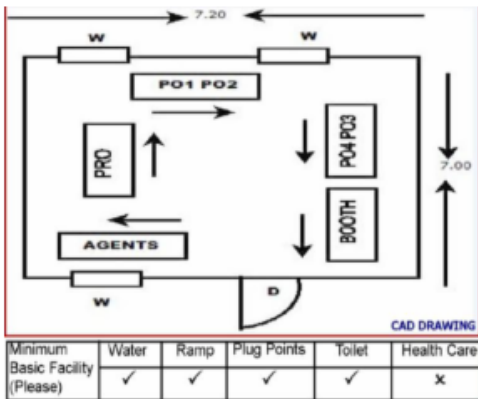

Google Map View

Polling Station Building Front View

Polling Station Front View

Cad View

Key MAP View

1 பெயர் : மலர் தேவி கணவர் பெயர்: கிருஷ்ணந்தம் வீட்டு எண் : 1-34-2 வயது : 62 பாலினம் : பெண் Photo is available	YZT0882530	2 பெயர் : லெட்சுமணன் தந்தை பெயர்: தனராஜ் வீட்டு எண் : 1-122 வயது : 29 பாலினம் : ஆண் Photo is available	YZT1030261	3 பெயர் : நல்லதம்பி கண்ணையன் தந்தை பெயர்: கண்ணையன் வீட்டு எண் : 1/136 வயது : 76 பாலினம் : ஆண் Photo is available	YZT2331338
4 பெயர் : சிவகுமார் தந்தை பெயர்: சண்முகசுந்தரம் வீட்டு எண் : 1-145 வயது : 56 பாலினம் : ஆண் Photo is available	YZT0561241	5 பெயர் : ரூபாவதி தந்தை பெயர்: கந்தசாமி வீட்டு எண் : 1/155 வயது : 25 பாலினம் : பெண் Photo is available	YZT1425164	6 பெயர் : சந்திரா கணவர் பெயர்: மாரியப்பன் வீட்டு எண் : 1-188-1 வயது : 53 பாலினம் : பெண் Photo is available	KFS5619630
7 பெயர் : ஜெயகாந்தம் தந்தை பெயர்: வீராசாமி வீட்டு எண் : 1-226 வயது : 81 பாலினம் : ஆண் Photo is available	YZT0223123	8 பெயர் : யாஸ்மின் தந்தை பெயர்: அனிபா வீட்டு எண் : 1-289 வயது : 33 பாலினம் : பெண் Photo is available	YZT0561415	9 பெயர் : பாத்திமா தந்தை பெயர்: அனிபா வீட்டு எண் : 1-289a வயது : 34 பாலினம் : பெண் Photo is available	YZT0561423
10 பெயர் : பாண்டியன் தந்தை பெயர்: ஏகாம்பரம் வீட்டு எண் : 1-350 வயது : 51 பாலினம் : ஆண் Photo is available	YZT0482919	11 பெயர் : வீமா தந்தை பெயர்: அருள்ராஜ் வீட்டு எண் : 1-372 வயது : 67 பாலினம் : பெண் Photo is available	YZT0882522	12 பெயர் : சரத்குமார் தந்தை பெயர்: மதியழகன் வீட்டு எண் : 1-15046 வயது : 32 பாலினம் : ஆண் Photo is available	YZT0882548
13 பெயர் : மீனாட்சி தந்தை பெயர்: பாலகிருஷ்ணன் வீட்டு எண் : 2 வயது : 46 பாலினம் : பெண் Photo is available	YZT0482950	14 பெயர் : ஆனிரெஜி தந்தை பெயர்: சத்தியசீலன் வீட்டு எண் : 2 வயது : 29 பாலினம் : பெண் Photo is available	YZT1256833	15 பெயர் : முஹமத் ஆனிக் தந்தை பெயர்: ரஹமதுல்லா வீட்டு எண் : 2/31 வயது : 26 பாலினம் : பெண் Photo is available	YZT2094555
16 பெயர் : ராஷ்மிகா தந்தை பெயர்: முத்துகிருஷ்ணன் வீட்டு எண் : 2/32 வயது : 25 பாலினம் : பெண் Photo is available	YZT1438985	17 பெயர் : சுதாகர் தந்தை பெயர்: வெங்கட்ராமன் வீட்டு எண் : 2/36 வயது : 29 பாலினம் : ஆண் Photo is available	YZT1433218	18 பெயர் : கோபிநாத் தந்தை பெயர்: வெங்கட்ராமன் வீட்டு எண் : 2/36 வயது : 26 பாலினம் : ஆண் Photo is available	YZT1494582
19 பெயர் : சசிலா கணவர் பெயர்: கணேசன் வீட்டு எண் : 2-38 வயது : 59 பாலினம் : பெண் Photo is available	YZT0561399	20 பெயர் : கார்த்திக் தந்தை பெயர்: சுப்ரமணியன் வீட்டு எண் : 2-39 வயது : 34 பாலினம் : ஆண் Photo is available	YZT0561431	21 பெயர் : அலெக்ஸ் தந்தை பெயர்: ராயப்பன் வீட்டு எண் : 2/40 வயது : 27 பாலினம் : ஆண் Photo is available	YZT1438951
22 பெயர் : ஜெசிந்தாமேரி தந்தை பெயர்: ராயப்பன் வீட்டு எண் : 2/40 வயது : 25 பாலினம் : பெண் Photo is available	YZT1440171	23 பெயர் : அரவிந்த் பாண்டியன் தந்தை பெயர்: செளந்தரராஜன் வீட்டு எண் : 2/42 ஏ வயது : 28 பாலினம் : ஆண் Photo is available	YZT1431337	24 பெயர் : ராஜேஷ் இதரர் பெயர்: சுமிதா வீட்டு எண் : 2/45 வயது : 41 பாலினம் : ஆண் Photo is available	YZT1921675
25 பெயர் : ரத்தினவள்ளி கணவர் பெயர்: திருவேங்கடம் வீட்டு எண் : 2-68 வயது : 76 பாலினம் : பெண் Photo is available	YZT1270198	26 பெயர் : மலர் கொடி கணவர் பெயர்: பால முருகன் வீட்டு எண் : 2-104 வயது : 43 பாலினம் : பெண் Photo is available	KFS2411890	27 பெயர் : ஜெகன் வெ தந்தை பெயர்: வெற்றிவேல் வீட்டு எண் : 2/123 வயது : 21 பாலினம் : ஆண் Photo is available	YZT2510329
28 பெயர் : செல்வி கணவர் பெயர்: பாலசுப்பிரமணி வீட்டு எண் : 2-128 வயது : 55 பாலினம் : பெண் Photo is available	YZT0483107	29 பெயர் : ராஜசேகரன் தந்தை பெயர்: முத்துரெங்கசாமி வீட்டு எண் : 2-135 வயது : 72 பாலினம் : ஆண் Photo is available	YZT0157677	30 பெயர் : சகுந்தலா கணவர் பெயர்: ராஜசேகரன் வீட்டு எண் : 2-135 வயது : 65 பாலினம் : பெண் Photo is available	YZT0037614