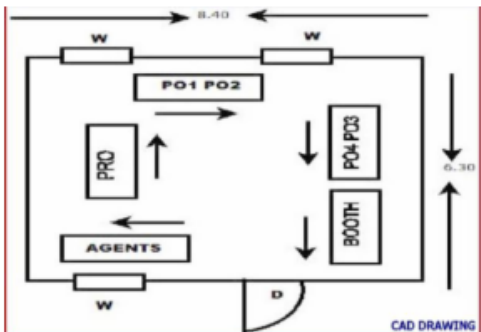

Nazri Naksha

Google Map View

Polling Station Building Front View

Polling Station Front View

Cad View

Key MAP View

Minimum Basic Facility (Please)	Water	Ramp	Plug Points	Toilet	Health Care
	✓	✓	✓	✓	x

சட்டமன்றத் தொகுதியின் எண் மற்றும் பெயர் : 142-திருவெறும்பூர் பிரிவு எண் மற்றும் பெயர் 1-திருச்சிராப்பள்ளி மாநகராட்சி, வார்டு 38 எம்.ஜி.ஆர் ராஜவீதி, அண்ணாநகர்(வடக்குகாட்டுர்)