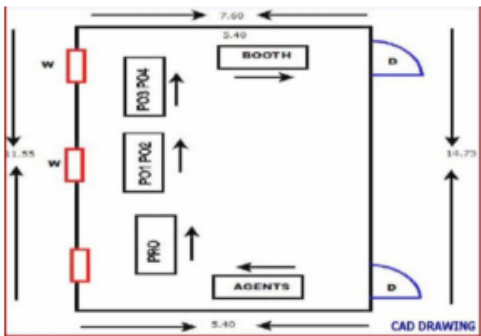

Google Map View

Polling Station Building Front View

Polling Station Front View

Cad View

Key MAP View

Minimum Basic Facility (Please)	Water	Ramp	Plug Points	Toilet	Health Care
	✓	✓	✓	✓	x

1	YZT1536911	பெயர் : முருகதாஸ் தந்தை பெயர் : சுப்பிரமணியன் வீட்டு எண் : 1-1 வயது : 51 பாலினம் : ஆண்	Photo is available	2	YZT1536929	பெயர் : ராமசாமி தந்தை பெயர் : அங்குராஜ் வீட்டு எண் : 1-2 வயது : 67 பாலினம் : ஆண்	Photo is available	3	YZT1536937	பெயர் : அமராவதி தந்தை பெயர் : அங்குராஜ் வீட்டு எண் : 1-2 வயது : 55 பாலினம் : பெண்	Photo is available
4	YZT1536945	பெயர் : விஜயலெட்சுமி கணவர் பெயர் : ராமசாமி வீட்டு எண் : 1-2 வயது : 54 பாலினம் : பெண்	Photo is available	5	YZT0704551	பெயர் : சகானா தந்தை பெயர் : ராமசாமி வீட்டு எண் : 1-2 வயது : 31 பாலினம் : பெண்	Photo is available	6	YZT1370535	பெயர் : தரணிதரன் ரா தந்தை பெயர் : ராமசாமி வீட்டு எண் : 1-2 வயது : 26 பாலினம் : ஆண்	Photo is available
7	YZT1536960	பெயர் : கலியரெத்தினம் கணவர் பெயர் : லக்கையன் வீட்டு எண் : 1-3 வயது : 71 பாலினம் : பெண்	Photo is available	8	YZT1536978	பெயர் : சிவதாஸ் தந்தை பெயர் : லக்கையன் வீட்டு எண் : 1-3 வயது : 48 பாலினம் : ஆண்	Photo is available	9	YZT1265958	பெயர் : நந்தகுமார் தந்தை பெயர் : ஆசைத்தம்பி வீட்டு எண் : 1-3 வயது : 28 பாலினம் : ஆண்	Photo is available
10	YZT1536986	பெயர் : விமலா கணவர் பெயர் : மகாலிங்கம் வீட்டு எண் : 1-4 வயது : 66 பாலினம் : பெண்	Photo is available	11	KFS1360478	பெயர் : சந்திரசேகரன் தந்தை பெயர் : மகாலிங்கம் வீட்டு எண் : 1-4 வயது : 44 பாலினம் : ஆண்	Photo is available	12	KFS5291570	பெயர் : பொற்கேள்வி கணவர் பெயர் : சந்திரசேகரன் வீட்டு எண் : 1-4 வயது : 43 பாலினம் : பெண்	Photo is available
13	YZT2507713	பெயர் : யாழினி ச தந்தை பெயர் : சந்திரசேகர் ம வீட்டு எண் : 1/4 ஏ வயது : 22 பாலினம் : பெண்	Photo is available	14	YZT1536994	பெயர் : வைத்திஸ்வரி கணவர் பெயர் : துரைஅரசன் வீட்டு எண் : 1-5 வயது : 66 பாலினம் : பெண்	Photo is available	15	YZT1537000	பெயர் : தென்னரசு தந்தை பெயர் : துரைஅரசன் வீட்டு எண் : 1-5 வயது : 46 பாலினம் : ஆண்	Photo is available
16	KFS5291604	பெயர் : முரளிதரன் தந்தை பெயர் : துரைஅரசன் வீட்டு எண் : 1-5 வயது : 41 பாலினம் : ஆண்	Photo is available	17	YZT1537026	பெயர் : நாகேள்வரி கணவர் பெயர் : அப்பாவு வீட்டு எண் : 1-6 வயது : 60 பாலினம் : பெண்	Photo is available	18	YZT0205807	பெயர் : பிரியசந்திரா தந்தை பெயர் : அப்பாவு வீட்டு எண் : 1-6 வயது : 34 பாலினம் : பெண்	Photo is available
19	YZT0850545	பெயர் : விவேக்ராஜ் தந்தை பெயர் : அப்பாவு வீட்டு எண் : 1-6 வயது : 32 பாலினம் : ஆண்	Photo is available	20	YZT1537042	பெயர் : ரெத்தினவேல் தந்தை பெயர் : முருகேசன் வீட்டு எண் : 1-7 வயது : 58 பாலினம் : ஆண்	Photo is available	21	KFS5483177	பெயர் : நிர்மலா கணவர் பெயர் : ரெத்தினவேல் வீட்டு எண் : 1-7 வயது : 53 பாலினம் : பெண்	Photo is available
22	KFS5291620	பெயர் : நாகபுஷ்பா கணவர் பெயர் : குமரவேல் வீட்டு எண் : 1-8 வயது : 56 பாலினம் : பெண்	Photo is available	23	YZT1148451	பெயர் : விக்னேஷ்வரன் தந்தை பெயர் : குமாரவேல் வீட்டு எண் : 1-8 வயது : 28 பாலினம் : ஆண்	Photo is available	24	YZT1390632	பெயர் : செந்தூரேஸ்வரன் தந்தை பெயர் : குமாரவேல் வீட்டு எண் : 1/8 வயது : 25 பாலினம் : ஆண்	Photo is available
25	YZT1537075	பெயர் : ஆனந்தவள்ளி கணவர் பெயர் : லெட்சுமணன் வீட்டு எண் : 1-9 வயது : 80 பாலினம் : பெண்	Photo is available	26	YZT1540475	பெயர் : மோகன்தாஸ் தந்தை பெயர் : லெட்சுமணன் வீட்டு எண் : 1-9 வயது : 63 பாலினம் : ஆண்	Photo is available	27	KFS5536172	பெயர் : சென்பகவள்ளி கணவர் பெயர் : மோகன்தாஸ் வீட்டு எண் : 1-9 வயது : 52 பாலினம் : பெண்	Photo is available
28	YZT1390624	பெயர் : ஸ்ரீராம் தந்தை பெயர் : மோகன்தாஸ் வீட்டு எண் : 1/9B வயது : 25 பாலினம் : ஆண்	Photo is available	29	KFS2326247	பெயர் : பாப்பாத்தி கணவர் பெயர் : வளர்செல்வன் வீட்டு எண் : 1-10 வயது : 54 பாலினம் : பெண்	Photo is available	30	YZT0968735	பெயர் : வெங்கடேஷ் தந்தை பெயர் : வளர்செல்வன் வீட்டு எண் : 1-10 வயது : 30 பாலினம் : ஆண்	Photo is available