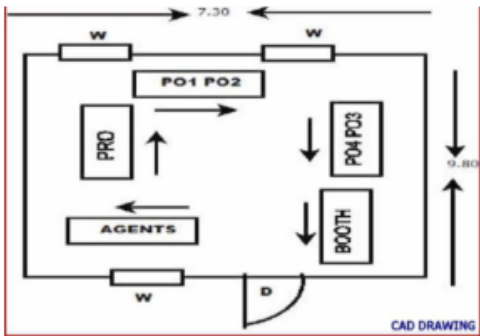

Google Map View

Polling Station Building Front View

Polling Station Front View

Cad View

Key MAP View

Minimum Basic Facility (Please)	Water	Ramp	Plug Points	Toilet	Health Care
	✓	✓	✓	✓	x

1	YZT1032671	பெயர் : ரேவதி கணவர் பெயர்: ஆனந்தகுமார் வீட்டு எண் : 1 வயது : 29 பாலினம் : பெண்	Photo is available	2	YZT2193225	பெயர் : காரூண்டா தந்தை பெயர்: கஸூர ராஜ் வீட்டு எண் : 1/31 வயது : 22 பாலினம் : பெண்	Photo is available	3	YZT2186336	பெயர் : கோபிகா தந்தை பெயர்: ஆறுமுகம் வீட்டு எண் : 1/80 வயது : 22 பாலினம் : பெண்	Photo is available
4	YZT2159051	பெயர் : வீணா தந்தை பெயர்: பிரகாஷ் வீட்டு எண் : 1/128 வயது : 25 பாலினம் : பெண்	Photo is available	5	YZT2047603	பெயர் : மகிஸா தந்தை பெயர்: ராஜேஷ் கண்ணன் வீட்டு எண் : 2/242 வயது : 23 பாலினம் : பெண்	Photo is available	6	YZT1225234	பெயர் : சண்முகம் தந்தை பெயர்: பிச்சை வீட்டு எண் : 4 வயது : 67 பாலினம் : ஆண்	Photo is available
7	YZT1225184	பெயர் : கமலா கணவர் பெயர்: ராஜாப்பிள்ளை வீட்டு எண் : 4 வயது : 65 பாலினம் : பெண்	Photo is available	8	YZT1225226	பெயர் : சரவணன் தந்தை பெயர்: காமாட்சி வீட்டு எண் : 4 வயது : 48 பாலினம் : ஆண்	Photo is available	9	YZT1225218	பெயர் : ராஜலெட்சுமி கணவர் பெயர்: சரவணன் வீட்டு எண் : 4 வயது : 41 பாலினம் : பெண்	Photo is available
10	DVG1946078	பெயர் : சபிர் அஹமத் தந்தை பெயர்: ஜான் பாஷா வீட்டு எண் : 4 வயது : 38 பாலினம் : ஆண்	Photo is available	11	YZT1129899	பெயர் : அக்பர் பாஷா தந்தை பெயர்: ஜான் பாஷா வீட்டு எண் : 4 வயது : 35 பாலினம் : ஆண்	Photo is available	12	YZT1032630	பெயர் : உமா கணவர் பெயர்: ஞானசேகரன் வீட்டு எண் : 4 வயது : 34 பாலினம் : பெண்	Photo is available
13	YZT2069789	பெயர் : அனீதா மேரி கணவர் பெயர்: அமர்நாத் வீட்டு எண் : 4/23 வயது : 29 பாலினம் : பெண்	Photo is available	14	YZT0980284	பெயர் : உமர்ஷரீப் தந்தை பெயர்: ஜாவித்ஷரீப் வீட்டு எண் : 4-33 வயது : 38 பாலினம் : ஆண்	Photo is available	15	YZT2156537	பெயர் : கருப்பசாமி தந்தை பெயர்: கோட்டைசாமி வீட்டு எண் : 4/46 காந்தி நகர் வயது : 57 பாலினம் : ஆண்	Photo is available
16	YZT2156123	பெயர் : முத்துலட்சுமி கணவர் பெயர்: கருப்பசாமி வீட்டு எண் : 4/46 காந்தி நகர் வயது : 56 பாலினம் : பெண்	Photo is available	17	YZT2050755	பெயர் : ஜேரோம் பால் தந்தை பெயர்: சகாயராஜ் வீட்டு எண் : 4/130 வயது : 26 பாலினம் : ஆண்	Photo is available	18	YZT0392936	பெயர் : தென்னவன் தந்தை பெயர்: செல்வராஜ் வீட்டு எண் : 4-201 வயது : 45 பாலினம் : ஆண்	Photo is available
19	KFS5621214	பெயர் : யாஸ்மின் கணவர் பெயர்: தாஹிர்உசேன் வீட்டு எண் : 4-235-1 வயது : 40 பாலினம் : பெண்	Photo is available	20	KFS2469393	பெயர் : வேலுசாமி தந்தை பெயர்: மொட்டையன் வீட்டு எண் : 4-238 வயது : 83 பாலினம் : ஆண்	Photo is available	21	KFS5533708	பெயர் : கலைவாணி தந்தை பெயர்: வேலுச்சாமி வீட்டு எண் : 4-238 வயது : 54 பாலினம் : பெண்	Photo is available
22	KFS2476851	பெயர் : செந்தில்குமார் தந்தை பெயர்: வேலுசாமி வீட்டு எண் : 4-238 வயது : 51 பாலினம் : ஆண்	Photo is available	23	YZT1651173	பெயர் : மணிமேகலை கணவர் பெயர்: ராமமூர்த்தி வீட்டு எண் : 4-240 வயது : 66 பாலினம் : பெண்	Photo is available	24	YZT0392761	பெயர் : ரூபன் பாஸ்கர் தந்தை பெயர்: ராமமூர்த்தி வீட்டு எண் : 4-240 வயது : 38 பாலினம் : ஆண்	Photo is available
25	YZT2469427	பெயர் : சண்முக சுந்தரம் தந்தை பெயர்: கிருஷ்ணமூர்த்தி வீட்டு எண் : 4/241 வயது : 38 பாலினம் : ஆண்	Photo is available	26	YZT2124717	பெயர் : ரம்யா கணவர் பெயர்: சண்முகசுந்தரம் வீட்டு எண் : 4/241 வயது : 35 பாலினம் : பெண்	Photo is available	27	YZT1651199	பெயர் : மல்லிகா கணவர் பெயர்: கிருஷ்ணமூர்த்தி வீட்டு எண் : 4-241-1 வயது : 54 பாலினம் : பெண்	Photo is available
28	KFS2473742	பெயர் : சித்ரா கணவர் பெயர்: பிரபாகரன் வீட்டு எண் : 4-242-1 வயது : 50 பாலினம் : பெண்	Photo is available	29	KFS1358183	பெயர் : தாரா கணவர் பெயர்: சண்முகம் வீட்டு எண் : 4-242-2 வயது : 76 பாலினம் : பெண்	Photo is available	30	KFS1358191	பெயர் : ராஜேஸ்கண்ணன் தந்தை பெயர்: சண்முகம் வீட்டு எண் : 4-242-2 வயது : 50 பாலினம் : ஆண்	Photo is available