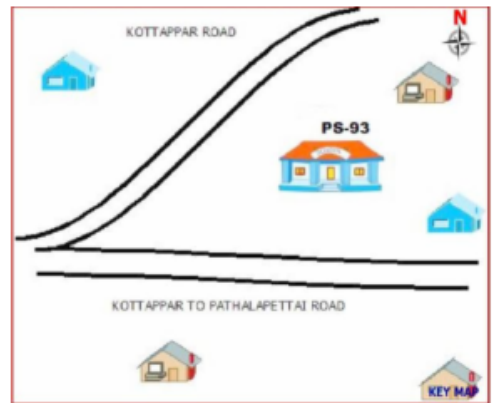

Google Map View

Polling Station Building Front View

Polling Station Front View

Cad View

Key MAP View

Minimum Basic Facility (Please)	Water	Ramp	Plug Points	Toilet	Health Care
	✓	✓	✓	✓	x

1	YZT1032671	பெயர் : ரேவதி கணவர் பெயர்: ஆனந்தகுமார் வீட்டு எண் : 1 வயது : 29 பாலினம் : பெண்	Photo is available	2	YZT2193225	பெயர் : காரூண்டா தந்தை பெயர்: கஸூர ராஜ் வீட்டு எண் : 1/31 வயது : 22 பாலினம் : பெண்	Photo is available	3	YZT2186336	பெயர் : கோபிகா தந்தை பெயர்: ஆறுமுகம் வீட்டு எண் : 1/80 வயது : 22 பாலினம் : பெண்	Photo is available
4	YZT2159051	பெயர் : வீணா தந்தை பெயர்: பிரகாஷ் வீட்டு எண் : 1/128 வயது : 25 பாலினம் : பெண்	Photo is available	5	YZT2047603	பெயர் : மகிஸா தந்தை பெயர்: ராஜேஷ் கண்ணன் வீட்டு எண் : 2/242 வயது : 23 பாலினம் : பெண்	Photo is available	6	YZT1225234	பெயர் : சண்முகம் தந்தை பெயர்: பிச்சை வீட்டு எண் : 4 வயது : 67 பாலினம் : ஆண்	Photo is available
7	YZT1225184	பெயர் : கமலா கணவர் பெயர்: ராஜாப்பிள்ளை வீட்டு எண் : 4 வயது : 65 பாலினம் : பெண்	Photo is available	8	YZT1225226	பெயர் : சரவணன் தந்தை பெயர்: காமாட்சி வீட்டு எண் : 4 வயது : 48 பாலினம் : ஆண்	Photo is available	9	YZT1225218	பெயர் : ராஜலெட்சுமி கணவர் பெயர்: சரவணன் வீட்டு எண் : 4 வயது : 41 பாலினம் : பெண்	Photo is available
10	DVG1946078	பெயர் : சபிர் அஹமத் தந்தை பெயர்: ஜான் பாஷா வீட்டு எண் : 4 வயது : 38 பாலினம் : ஆண்	Photo is available	11	YZT1129899	பெயர் : அக்பர் பாஷா தந்தை பெயர்: ஜான் பாஷா வீட்டு எண் : 4 வயது : 35 பாலினம் : ஆண்	Photo is available	12	YZT1032630	பெயர் : உமா கணவர் பெயர்: ஞானசேகரன் வீட்டு எண் : 4 வயது : 34 பாலினம் : பெண்	Photo is available
13	YZT2069789	பெயர் : அனீதா மேரி கணவர் பெயர்: அமர்நாத் வீட்டு எண் : 4/23 வயது : 29 பாலினம் : பெண்	Photo is available	14	YZT0980284	பெயர் : உமர்ஷரீப் தந்தை பெயர்: ஜாவித்ஷரீப் வீட்டு எண் : 4-33 வயது : 38 பாலினம் : ஆண்	Photo is available	15	YZT2156537	பெயர் : கருப்பசாமி தந்தை பெயர்: கோட்டைசாமி வீட்டு எண் : 4/46 காந்தி நகர் வயது : 57 பாலினம் : ஆண்	Photo is available
16	YZT2156123	பெயர் : முத்துலட்சுமி கணவர் பெயர்: கருப்பசாமி வீட்டு எண் : 4/46 காந்தி நகர் வயது : 56 பாலினம் : பெண்	Photo is available	17	YZT2050755	பெயர் : ஜேரோம் பால் தந்தை பெயர்: சகாயராஜ் வீட்டு எண் : 4/130 வயது : 26 பாலினம் : ஆண்	Photo is available	18	YZT0392936	பெயர் : தென்னவன் தந்தை பெயர்: செல்வராஜ் வீட்டு எண் : 4-201 வயது : 45 பாலினம் : ஆண்	Photo is available
19	KFS5621214	பெயர் : யாஸ்மின் கணவர் பெயர்: தாஹிர்உசேன் வீட்டு எண் : 4-235-1 வயது : 40 பாலினம் : பெண்	Photo is available	20	KFS2469393	பெயர் : வேலுசாமி தந்தை பெயர்: மொட்டையன் வீட்டு எண் : 4-238 வயது : 83 பாலினம் : ஆண்	Photo is available	21	KFS5533708	பெயர் : கலைவாணி தந்தை பெயர்: வேலுச்சாமி வீட்டு எண் : 4-238 வயது : 54 பாலினம் : பெண்	Photo is available
22	KFS2476851	பெயர் : செந்தில்குமார் தந்தை பெயர்: வேலுசாமி வீட்டு எண் : 4-238 வயது : 51 பாலினம் : ஆண்	Photo is available	23	YZT1651173	பெயர் : மணிமேகலை கணவர் பெயர்: ராமமூர்த்தி வீட்டு எண் : 4-240 வயது : 66 பாலினம் : பெண்	Photo is available	24	YZT0392761	பெயர் : ரூபன் பாஸ்கர் தந்தை பெயர்: ராமமூர்த்தி வீட்டு எண் : 4-240 வயது : 38 பாலினம் : ஆண்	Photo is available
25	YZT2469427	பெயர் : சண்முக சுந்தரம் தந்தை பெயர்: கிருஷ்ணமூர்த்தி வீட்டு எண் : 4/241 வயது : 38 பாலினம் : ஆண்	Photo is available	26	YZT2124717	பெயர் : ரம்யா கணவர் பெயர்: சண்முகசுந்தரம் வீட்டு எண் : 4/241 வயது : 35 பாலினம் : பெண்	Photo is available	27	YZT1651199	பெயர் : மல்லிகா கணவர் பெயர்: கிருஷ்ணமூர்த்தி வீட்டு எண் : 4-241-1 வயது : 54 பாலினம் : பெண்	Photo is available
28	KFS2473742	பெயர் : சித்ரா கணவர் பெயர்: பிரபாகரன் வீட்டு எண் : 4-242-1 வயது : 50 பாலினம் : பெண்	Photo is available	29	KFS1358183	பெயர் : தாரா கணவர் பெயர்: சண்முகம் வீட்டு எண் : 4-242-2 வயது : 76 பாலினம் : பெண்	Photo is available	30	KFS1358191	பெயர் : ராஜேஸ்கண்ணன் தந்தை பெயர்: சண்முகம் வீட்டு எண் : 4-242-2 வயது : 50 பாலினம் : ஆண்	Photo is available