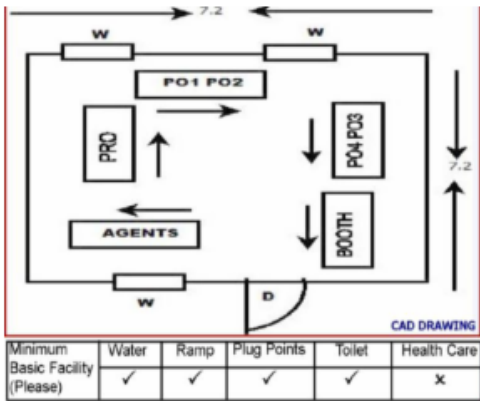

Google Map View

Polling Station Building Front View

Polling Station Front View

Cad View

Key MAP View

1 பெயர் : சாவித்திரி கணவர் பெயர் : குப்புசாமி வீட்டு எண் : 1-225 வயது : 60 பாலினம் : பெண் Photo is available	YZT0036921	2 பெயர் : ஜெயக்குமார் தந்தை பெயர் : ராஜாராம் வீட்டு எண் : 2-47 வயது : 29 பாலினம் : ஆண் Photo is available	YZT1368489	3 பெயர் : பிரித்திகா அ ச தந்தை பெயர் : சரவணன் வீட்டு எண் : 2/105 வயது : 25 பாலினம் : பெண் Photo is available	YZT1518026
4 பெயர் : திருநாவுக்கரசு தந்தை பெயர் : சுப்ரமணியன் வீட்டு எண் : 3-132E வயது : 72 பாலினம் : ஆண் Photo is available	KFS2236057	5 பெயர் : செளமியா ச தந்தை பெயர் : சங்கர் வி வீட்டு எண் : 3/352 D, அம்மன் இல்லம் வயது : 26 பாலினம் : பெண் Photo is available	YZT1448992	6 பெயர் : உலகதேவன் தந்தை பெயர் : தங்கராஜ் வீட்டு எண் : 3-817 வயது : 57 பாலினம் : ஆண் Photo is available	YZT1654458
7 பெயர் : சபி கணவர் பெயர் : உலகதேவன் வீட்டு எண் : 3-817 வயது : 44 பாலினம் : பெண் Photo is available	KFS1376987	8 பெயர் : ஜாஹிர் ஹிசேன் தந்தை பெயர் : ஷர்மதா வீட்டு எண் : 3-943 வயது : 50 பாலினம் : ஆண் Photo is available	YZT0695999	9 பெயர் : கோவிந்தராஜ் தந்தை பெயர் : மூர்த்தி வீட்டு எண் : 3/990 வயது : 38 பாலினம் : ஆண் Photo is available	YZT1473057
10 பெயர் : மலர் கொடி கணவர் பெயர் : தேசீங் வீட்டு எண் : 4 வயது : 40 பாலினம் : பெண் Photo is available	YZT0567610	11 பெயர் : சாவித்திரி கணவர் பெயர் : தங்கராஜ் வீட்டு எண் : 4-2 வயது : 86 பாலினம் : பெண் Photo is available	YZT1654474	12 பெயர் : ராமர் தந்தை பெயர் : தங்கராஜ் வீட்டு எண் : 4-2-1 வயது : 51 பாலினம் : ஆண் Photo is available	YZT1654482
13 பெயர் : ரேவதி கணவர் பெயர் : ராமர் வீட்டு எண் : 4-2-1 வயது : 48 பாலினம் : பெண் Photo is available	KFS2465276	14 பெயர் : சரவணன் தந்தை பெயர் : தங்கராஜ் வீட்டு எண் : 4-2-2 வயது : 53 பாலினம் : ஆண் Photo is available	YZT1516756	15 பெயர் : அருணாதேவி கணவர் பெயர் : சரவணன் வீட்டு எண் : 4-2-2 வயது : 49 பாலினம் : பெண் Photo is available	KFS1376979
16 பெயர் : காந்திமதி கணவர் பெயர் : மருதப்பன் வீட்டு எண் : 4-5 வயது : 73 பாலினம் : பெண் Photo is available	YZT1654508	17 பெயர் : திக்னேஸ்வரன் தந்தை பெயர் : மருதப்பன் வீட்டு எண் : 4-5 வயது : 44 பாலினம் : ஆண் Photo is available	KFS2463339	18 பெயர் : ராமகிருஷ்ணன் தந்தை பெயர் : சாம்பசிவம் வீட்டு எண் : 4-5-1 வயது : 68 பாலினம் : ஆண் Photo is available	YZT1654516
19 பெயர் : விஜயலக்ஷ்மி கணவர் பெயர் : ராமகிருஷ்ணன் வீட்டு எண் : 4-5-1 வயது : 58 பாலினம் : பெண் Photo is available	KFS5342225	20 பெயர் : சந்தானவேல் தந்தை பெயர் : வேலாயுதம் வீட்டு எண் : 4-5A வயது : 68 பாலினம் : ஆண் Photo is available	YZT1654524	21 பெயர் : செல்லம் கணவர் பெயர் : சந்தானவேல் வீட்டு எண் : 4-5A வயது : 65 பாலினம் : பெண் Photo is available	KFS2461531
22 பெயர் : சண்முகவடிவேல் தந்தை பெயர் : சந்தானவேல் வீட்டு எண் : 4-5A வயது : 44 பாலினம் : ஆண் Photo is available	KFS2461549	23 பெயர் : நுபுர் ஆரத்தி ஜீ கணவர் பெயர் : திக்நேஷ்வரன் ஏம் வீட்டு எண் : 4/5ஏ வயது : 40 பாலினம் : பெண் Photo is available	YZT2145266	24 பெயர் : தாமஸ் செல்லதுரை தந்தை பெயர் : எஸ்ரா வீட்டு எண் : 4-5A-1 வயது : 93 பாலினம் : ஆண் Photo is available	KFS1038413
25 பெயர் : ஆலீஸ் கணவர் பெயர் : தாமஸ் செல்லதுரை வீட்டு எண் : 4-5A-1 வயது : 84 பாலினம் : பெண் Photo is available	KFS1038421	26 பெயர் : ஸ்டீபன் அமுல்ராஜ் வின்சென்ட் தந்தை பெயர் : வின்சென்ட் வீட்டு எண் : 4/6 வயது : 53 பாலினம் : ஆண் Photo is available	YZT1487149	27 பெயர் : சாம்பின்சென்ட் தந்தை பெயர் : தாம்சன் வீட்டு எண் : 4-7 வயது : 60 பாலினம் : ஆண் Photo is available	KFS2465565
28 பெயர் : துரை தந்தை பெயர் : ஏகராஜ் வீட்டு எண் : 4-7 வயது : 52 பாலினம் : ஆண் Photo is available	KFS4251914	29 பெயர் : லெக்ஷ்மி கணவர் பெயர் : துரை வீட்டு எண் : 4-7 வயது : 51 பாலினம் : பெண் Photo is available	YZT1654532	30 பெயர் : செல்சியா ராஜாத்தி கணவர் பெயர் : சாம்பின்சென்ட் வீட்டு எண் : 4-7 வயது : 50 பாலினம் : பெண் Photo is available	YZT0392027