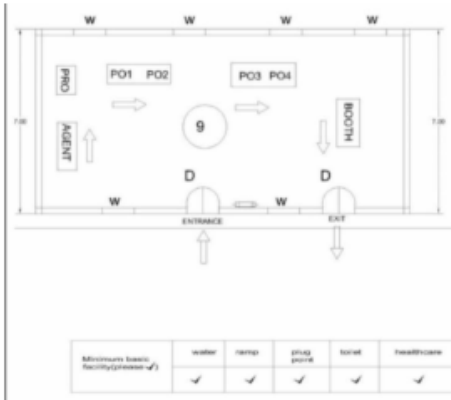

வாக்காளர் பதிவு அலுவலரின்  
கையொப்பம்

Nazri Naksha

Google Map View

Polling Station Building Front View

Polling Station Front View

Cad View

Key MAP View

1	YJV1670694	பெயர் : பூங்கொடி கணவர் பெயர் : வடிவேல் வீட்டு எண் : 0 வயது : 28 பாலினம் : பெண்	Photo is available	2	YJV0641563	பெயர் : விஜயகுமாரி கணவர் பெயர் : செந்தில்குமார் வீட்டு எண் : 1 வயது : 30 பாலினம் : பெண்	Photo is available	3	YJV0641464	பெயர் : பிரியா கணவர் பெயர் : சதிஸ்குமார் வீட்டு எண் : 1 வயது : 29 பாலினம் : பெண்	Photo is available	
4	YJV0548636	பெயர் : அமலா தந்தை பெயர் : சுப்ரமணியன் வீட்டு எண் : 1 வயது : 29 பாலினம் : பெண்	Photo is available	5	YJV1745579	பெயர் : ரோஷிகா தந்தை பெயர் : சுப்ரமணியன் வீட்டு எண் : 1 வயது : 22 பாலினம் : பெண்	Photo is available	6	YJV0182675	பெயர் : தனபால் தந்தை பெயர் : இராமச்சந்திரன் வீட்டு எண் : 1-20 வயது : 34 பாலினம் : ஆண்	Photo is available	
7	YJV1797380	பெயர் : எல்லப்பன் இதரர் பெயர் : சிந்தாமணி வீட்டு எண் : 2/3 வயது : 36 பாலினம் : ஆண்	Photo is available	S	8	YJV0812396	பெயர் : சிந்தாமணி கணவர் பெயர் : எல்லப்பன் வீட்டு எண் : 2-3A வயது : 33 பாலினம் : பெண்	Photo is available	9	YJV0457812	பெயர் : ரேகா கணவர் பெயர் : முருகானந்தம் வீட்டு எண் : 2-3a வயது : 33 பாலினம் : பெண்	Photo is available
10	YJV0910810	பெயர் : சரவணவேல் தந்தை பெயர் : சப்பாணிமுத்து வீட்டு எண் : 2/4 வயது : 25 பாலினம் : ஆண்	Photo is available	11	YJV1699651	பெயர் : சங்கர் தந்தை பெயர் : சப்பாணி முத்து வீட்டு எண் : 2-6 வயது : 23 பாலினம் : ஆண்	Photo is available	12	YJV1751445	பெயர் : சசிகுமார் தந்தை பெயர் : அப்பாதுரை வீட்டு எண் : 2/7 வயது : 24 பாலினம் : ஆண்	Photo is available	
13	YJV1814490	பெயர் : லலிதா தாயின் பெயர் : தவமணி வீட்டு எண் : 2/8 வயது : 20 பாலினம் : பெண்	Photo is available	14	YJV0910711	பெயர் : சிவபதி தந்தை பெயர் : கோவிந்தராஜ் வீட்டு எண் : 2-9 வயது : 26 பாலினம் : ஆண்	Photo is available	15	YJV0457820	பெயர் : இன்பநிலா தந்தை பெயர் : செல்வராஜ் வீட்டு எண் : 2-11 வயது : 31 பாலினம் : பெண்	Photo is available	
16	YJV0641308	பெயர் : நாத்திகா தந்தை பெயர் : செல்வராஜ் வீட்டு எண் : 2-11 வயது : 29 பாலினம் : பெண்	Photo is available	17	YJV0823518	பெயர் : சிந்தனை சுடர் தந்தை பெயர் : செல்வராஜ் வீட்டு எண் : 2-11 வயது : 27 பாலினம் : பெண்	Photo is available	18	YJV0450510	பெயர் : மணியம்மை தந்தை பெயர் : தர்மராஜ் வீட்டு எண் : 2-14A வயது : 32 பாலினம் : பெண்	Photo is available	
19	YJV0548602	பெயர் : பழனிமமாள் கணவர் பெயர் : மதி வீட்டு எண் : 2-15a வயது : 34 பாலினம் : பெண்	Photo is available	20	YJV0993923	பெயர் : கங்கையம்மாள் தந்தை பெயர் : கந்தசாமி வீட்டு எண் : 2-16 வயது : 41 பாலினம் : பெண்	Photo is available	21	YJV0823435	பெயர் : பழனி சாமி தந்தை பெயர் : ஆறுமுகம் வீட்டு எண் : 2-19 வயது : 33 பாலினம் : ஆண்	Photo is available	
22	YJV0823369	பெயர் : பிரேமா கணவர் பெயர் : கணேசன் வீட்டு எண் : 2-19 வயது : 29 பாலினம் : பெண்	Photo is available	23	YJV0641845	பெயர் : துரை சாமி தந்தை பெயர் : சுப்ரமணியன் வீட்டு எண் : 2-20 வயது : 30 பாலினம் : ஆண்	Photo is available	24	YJV0881003	பெயர் : சுகந்தி கணவர் பெயர் : குருசாமி வீட்டு எண் : 2-20 வயது : 27 பாலினம் : பெண்	Photo is available	
25	YJV0457663	பெயர் : சக்திவேல் தந்தை பெயர் : தர்மராஜ் வீட்டு எண் : 2-25 வயது : 34 பாலினம் : ஆண்	Photo is available	26	YJV0881037	பெயர் : மாலதி கணவர் பெயர் : சக்திவேல் வீட்டு எண் : 2-25 வயது : 26 பாலினம் : பெண்	Photo is available	27	YJV0722504	பெயர் : கௌரி தந்தை பெயர் : மாதவன் வீட்டு எண் : 2-26 வயது : 33 பாலினம் : பெண்	Photo is available	
28	YJV0881029	பெயர் : செல்வி கணவர் பெயர் : சக்திவேல் வீட்டு எண் : 2-27 வயது : 27 பாலினம் : பெண்	Photo is available	29	YJV0548610	பெயர் : வசந்தா கணவர் பெயர் : வேல் முருகன் வீட்டு எண் : 2-34 வயது : 35 பாலினம் : பெண்	Photo is available	30	YJV0641449	பெயர் : கார்த்திகா தந்தை பெயர் : இரத்தினவேல் வீட்டு எண் : 2-34 வயது : 31 பாலினம் : பெண்	Photo is available	