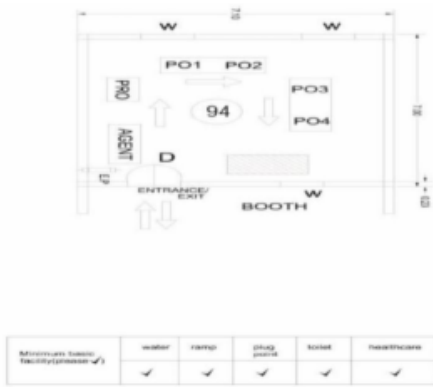

வாக்காளர் பதிவு அலுவலரின்
கையொப்பம்

Nazri Naksha

Google Map View

Polling Station Building Front View

Polling Station Front View

Cad View

Key MAP View

சட்டமன்றத் தொகுதியின் எண் மற்றும் பெயர் : 143-லால்குடி பிரிவு எண் மற்றும் பெயர் 1-திருமங்கலம் (வ.கி) அகலங்க நல்லூர் (ஊ), வார்டு-1 தெற்கு தெரு