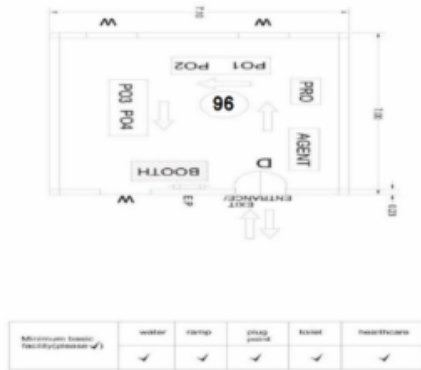

வாக்காளர் பதிவு அலுவலரின்
கையொப்பம்

Nazri Naksha

Google Map View

Polling Station Building Front View

Polling Station Front View

Cad View

Key MAP View

1 பெயர் : பிரான்சிஸ் தந்தை பெயர்: சாமிநாதன் வீட்டு எண் : 1 வயது : 59 பாலினம் : ஆண் Photo is available	YJV1195312	2 பெயர் : சகாயராஜ் தந்தை பெயர்: துரைசாமி வீட்டு எண் : 1 வயது : 56 பாலினம் : ஆண் Photo is available	YJV1195320	3 பெயர் : நிர்மலா கணவர் பெயர்: பிரான்சிஸ் வீட்டு எண் : 1 வயது : 51 பாலினம் : பெண் Photo is available	YJV1195338
4 பெயர் : மாரியப்பன் தந்தை பெயர்: தங்கமணி வீட்டு எண் : 1-16 வயது : 30 பாலினம் : ஆண் Photo is available	YJV0568519	5 பெயர் : மகாமணி தந்தை பெயர்: தங்கமணி வீட்டு எண் : 1/16 வயது : 26 பாலினம் : ஆண் Photo is available	YJV1600287	6 பெயர் : இளஞ்சியம் தந்தை பெயர்: தங்கமணி வீட்டு எண் : 1/16 வயது : 24 பாலினம் : பெண் Photo is available	YJV1600501
7 பெயர் : கவிதா தந்தை பெயர்: சிவானந்தம் வீட்டு எண் : 1-52/39 வயது : 24 பாலினம் : பெண் Photo is available	YJV1607555	8 பெயர் : அஜித்குமார் தந்தை பெயர்: ஜெயராஜ் வீட்டு எண் : 1-167 வயது : 27 பாலினம் : ஆண் Photo is available	YJV0948166	9 பெயர் : லதா தந்தை பெயர்: ராஜேந்திரன் வீட்டு எண் : 1-193 வயது : 28 பாலினம் : பெண் Photo is available	YJV0849950
10 பெயர் : ஜெயராக்கினி கணவர் பெயர்: அருள்தாஸ் வீட்டு எண் : 1-253 வயது : 50 பாலினம் : பெண் Photo is available	CRK1419035	11 பெயர் : அருள்தாஸ் தந்தை பெயர்: தனிஸ்லாஸ் வீட்டு எண் : 1-257 வயது : 62 பாலினம் : ஆண் Photo is available	YJV1195346	12 பெயர் : பொன்னம்மாள் கணவர் பெயர்: அய்யாதுரை வீட்டு எண் : 2 வயது : 71 பாலினம் : பெண் Photo is available	YJV1195361
13 பெயர் : சன்னாசி தந்தை பெயர்: அஞ்சமுத்து வீட்டு எண் : 2 வயது : 70 பாலினம் : ஆண் Photo is available	YJV1195379	14 பெயர் : ஜெயா கணவர் பெயர்: சீமான் வீட்டு எண் : 2 வயது : 66 பாலினம் : பெண் Photo is available	CRK1190008	15 பெயர் : விஜயா கணவர் பெயர்: சன்னாசி வீட்டு எண் : 2 வயது : 62 பாலினம் : பெண் Photo is available	YJV1195387
16 பெயர் : மார்ட்டின் தந்தை பெயர்: ஞானதுரை வீட்டு எண் : 2 வயது : 56 பாலினம் : ஆண் Photo is available	CRK1189836	17 பெயர் : அமலோற்பவமேரி கணவர் பெயர்: பாஸ்கர் வீட்டு எண் : 2 வயது : 56 பாலினம் : பெண் Photo is available	YJV1195395	18 பெயர் : புளோராமேரி கணவர் பெயர்: மார்ட்டின் வீட்டு எண் : 2 வயது : 52 பாலினம் : பெண் Photo is available	YJV1195403
19 பெயர் : ஹைதர்அலி தந்தை பெயர்: பாட்ஷா வீட்டு எண் : 2 வயது : 44 பாலினம் : ஆண் Photo is available	CRK1358613	S 20 பெயர் : சலோமி தந்தை பெயர்: மார்ட்டின் வீட்டு எண் : 2 வயது : 33 பாலினம் : பெண் DELETED Photo is available	YJV0335620	21 பெயர் : சரவணன் தந்தை பெயர்: பழனியப்பன் வீட்டு எண் : 2 வயது : 24 பாலினம் : ஆண் Photo is available	YJV1682624
22 பெயர் : ஸ்டீபன் சின்னப்பதாஸ் தந்தை பெயர்: யாக்கோப் வீட்டு எண் : 2-20 வயது : 31 பாலினம் : ஆண் Photo is available	YJV0568527	23 பெயர் : பூந்தர் தந்தை பெயர்: கண்ணன் வீட்டு எண் : 2/31 வயது : 23 பாலினம் : ஆண் Photo is available	YJV1683317	24 பெயர் : எமிலிராணி கணவர் பெயர்: சேவியர்மாணிக்கராஜ் வீட்டு எண் : 2-43 வயது : 60 பாலினம் : பெண் Photo is available	YJV1195429
25 பெயர் : மேரிபிரியா தந்தை பெயர்: சேவியர்மாணிக்கராஜ் வீட்டு எண் : 2-43 வயது : 37 பாலினம் : பெண் Photo is available	YJV0096149	26 பெயர் : சாமிமுத்து தந்தை பெயர்: சவரியார் வீட்டு எண் : 2-47 வயது : 62 பாலினம் : ஆண் Photo is available	YJV1195437	27 பெயர் : ஜெஸிந்தா கணவர் பெயர்: சாமிமுத்து வீட்டு எண் : 2-47 வயது : 55 பாலினம் : பெண் Photo is available	YJV1195445
28 பெயர் : நந்தினி கணவர் பெயர்: ஆல்பர்ட் வீட்டு எண் : 2-48 வயது : 32 பாலினம் : பெண் Photo is available	YJV1790237	29 பெயர் : கிரிஜா தந்தை பெயர்: சின்னையா வீட்டு எண் : 2-51 வயது : 33 பாலினம் : பெண் Photo is available	YJV0568592	30 பெயர் : விக்டோரியாமேரி தந்தை பெயர்: சாமிதுரை வீட்டு எண் : 2-75 வயது : 37 பாலினம் : பெண் Photo is available	YJV0850073