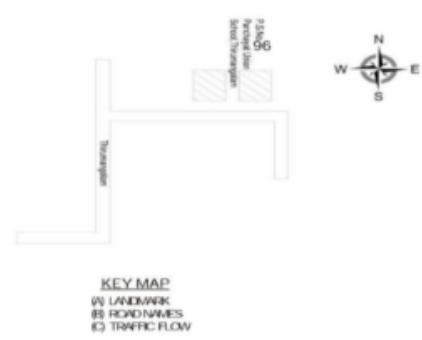

வாக்காளர் பதிவு அலுவலரின்
கையொப்பம்

Nazri Naksha

Google Map View

Polling Station Building Front View

Polling Station Front View

Cad View

Key MAP View

1 பெயர் : பிரான்சிஸ் தந்தை பெயர்: சாமிநாதன் வீட்டு எண் : 1 வயது : 59 பாலினம் : ஆண் Photo is available	YJV1195312	2 பெயர் : சகாயராஜ் தந்தை பெயர்: துரைசாமி வீட்டு எண் : 1 வயது : 56 பாலினம் : ஆண் Photo is available	YJV1195320	3 பெயர் : நிர்மலா கணவர் பெயர்: பிரான்சிஸ் வீட்டு எண் : 1 வயது : 51 பாலினம் : பெண் Photo is available	YJV1195338
4 பெயர் : மாரியப்பன் தந்தை பெயர்: தங்கமணி வீட்டு எண் : 1-16 வயது : 30 பாலினம் : ஆண் Photo is available	YJV0568519	5 பெயர் : மகாமணி தந்தை பெயர்: தங்கமணி வீட்டு எண் : 1/16 வயது : 26 பாலினம் : ஆண் Photo is available	YJV1600287	6 பெயர் : இளஞ்சியம் தந்தை பெயர்: தங்கமணி வீட்டு எண் : 1/16 வயது : 24 பாலினம் : பெண் Photo is available	YJV1600501
7 பெயர் : கவிதா தந்தை பெயர்: சிவானந்தம் வீட்டு எண் : 1-52/39 வயது : 24 பாலினம் : பெண் Photo is available	YJV1607555	8 பெயர் : அஜித்குமார் தந்தை பெயர்: ஜெயராஜ் வீட்டு எண் : 1-167 வயது : 27 பாலினம் : ஆண் Photo is available	YJV0948166	9 பெயர் : லதா தந்தை பெயர்: ராஜேந்திரன் வீட்டு எண் : 1-193 வயது : 28 பாலினம் : பெண் Photo is available	YJV0849950
10 பெயர் : ஜெயராக்கினி கணவர் பெயர்: அருள்தாஸ் வீட்டு எண் : 1-253 வயது : 50 பாலினம் : பெண் Photo is available	CRK1419035	11 பெயர் : அருள்தாஸ் தந்தை பெயர்: தனிஸ்லாஸ் வீட்டு எண் : 1-257 வயது : 62 பாலினம் : ஆண் Photo is available	YJV1195346	12 பெயர் : பொன்னம்மாள் கணவர் பெயர்: அய்யாதுரை வீட்டு எண் : 2 வயது : 71 பாலினம் : பெண் Photo is available	YJV1195361
13 பெயர் : சன்னாசி தந்தை பெயர்: அஞ்சமுத்து வீட்டு எண் : 2 வயது : 70 பாலினம் : ஆண் Photo is available	YJV1195379	14 பெயர் : ஜெயா கணவர் பெயர்: சீமான் வீட்டு எண் : 2 வயது : 66 பாலினம் : பெண் Photo is available	CRK1190008	15 பெயர் : விஜயா கணவர் பெயர்: சன்னாசி வீட்டு எண் : 2 வயது : 62 பாலினம் : பெண் Photo is available	YJV1195387
16 பெயர் : மார்ட்டின் தந்தை பெயர்: ஞானதுரை வீட்டு எண் : 2 வயது : 56 பாலினம் : ஆண் Photo is available	CRK1189836	17 பெயர் : அமலோற்பவமேரி கணவர் பெயர்: பாஸ்கர் வீட்டு எண் : 2 வயது : 56 பாலினம் : பெண் Photo is available	YJV1195395	18 பெயர் : புளோராமேரி கணவர் பெயர்: மார்ட்டின் வீட்டு எண் : 2 வயது : 52 பாலினம் : பெண் Photo is available	YJV1195403
19 பெயர் : ஹைதர்அலி தந்தை பெயர்: பாட்ஷா வீட்டு எண் : 2 வயது : 44 பாலினம் : ஆண் Photo is available	CRK1358613	S 20 பெயர் : சலோமி தந்தை பெயர்: மார்ட்டின் வீட்டு எண் : 2 வயது : 33 பாலினம் : பெண் DELETED Photo is available	YJV0335620	21 பெயர் : சரவணன் தந்தை பெயர்: பழனியப்பன் வீட்டு எண் : 2 வயது : 24 பாலினம் : ஆண் Photo is available	YJV1682624
22 பெயர் : ஸ்டீபன் சின்னப்பதாஸ் தந்தை பெயர்: யாக்கோப் வீட்டு எண் : 2-20 வயது : 31 பாலினம் : ஆண் Photo is available	YJV0568527	23 பெயர் : பூந்தர் தந்தை பெயர்: கண்ணன் வீட்டு எண் : 2/31 வயது : 23 பாலினம் : ஆண் Photo is available	YJV1683317	24 பெயர் : எமிலிராணி கணவர் பெயர்: சேவியர்மாணிக்கராஜ் வீட்டு எண் : 2-43 வயது : 60 பாலினம் : பெண் Photo is available	YJV1195429
25 பெயர் : மேரிபிரியா தந்தை பெயர்: சேவியர்மாணிக்கராஜ் வீட்டு எண் : 2-43 வயது : 37 பாலினம் : பெண் Photo is available	YJV0096149	26 பெயர் : சாமிமுத்து தந்தை பெயர்: சவரியார் வீட்டு எண் : 2-47 வயது : 62 பாலினம் : ஆண் Photo is available	YJV1195437	27 பெயர் : ஜெஸிந்தா கணவர் பெயர்: சாமிமுத்து வீட்டு எண் : 2-47 வயது : 55 பாலினம் : பெண் Photo is available	YJV1195445
28 பெயர் : நந்தினி கணவர் பெயர்: ஆல்பர்ட் வீட்டு எண் : 2-48 வயது : 32 பாலினம் : பெண் Photo is available	YJV1790237	29 பெயர் : கிரிஜா தந்தை பெயர்: சின்னையா வீட்டு எண் : 2-51 வயது : 33 பாலினம் : பெண் Photo is available	YJV0568592	30 பெயர் : விக்டோரியாமேரி தந்தை பெயர்: சாமிதுரை வீட்டு எண் : 2-75 வயது : 37 பாலினம் : பெண் Photo is available	YJV0850073