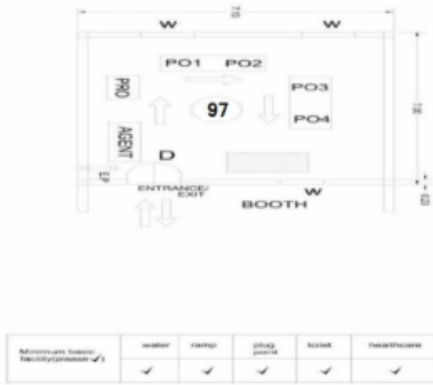

Google Map View

Polling Station Building Front View

Polling Station Front View

Cad View

Key MAP View

1 பெயர் : சுப்ரமணியன் தந்தை பெயர் : சுந்தரமூர்த்தி வீட்டு எண் : 1 வயது : 48 பாலினம் : ஆண்	CRK1195189 Photo is available	2 பெயர் : மஞ்சளா கணவர் பெயர் : சுப்ரமணி வீட்டு எண் : 1 வயது : 44 பாலினம் : பெண்	CRK3783206 Photo is available	3 பெயர் : காயத்ரி தந்தை பெயர் : மாரிமுத்து வீட்டு எண் : 1 வயது : 30 பாலினம் : பெண்	YJV0658690 Photo is available
4 பெயர் : மீனாட்சி தந்தை பெயர் : சேகர் வீட்டு எண் : 1-3 வயது : 31 பாலினம் : பெண்	YJV0568758 Photo is available	5 பெயர் : செல்லத்துரை தந்தை பெயர் : சேகர் வீட்டு எண் : 1-3 வயது : 29 பாலினம் : ஆண்	YJV0698142 Photo is available	6 பெயர் : திருநாவுக்கரசு தந்தை பெயர் : கிருஷ்ணமூர்த்தி வீட்டு எண் : 1-3A வயது : 31 பாலினம் : ஆண்	YJV0617464 Photo is available
7 பெயர் : சுரேஷ் தந்தை பெயர் : முருகன் வீட்டு எண் : 1-6 வயது : 27 பாலினம் : ஆண்	YJV1677244 Photo is available	8 பெயர் : ரமேஷ் தாயின் பெயர் : பத்மா வீட்டு எண் : 1/6 வயது : 24 பாலினம் : ஆண்	YJV1668920 Photo is available	9 பெயர் : சுபலட்சுமி தந்தை பெயர் : கருணாநிதி வீட்டு எண் : 1-7 வயது : 28 பாலினம் : பெண்	YJV0886523 Photo is available
10 பெயர் : சுவேதா தந்தை பெயர் : கருணாநிதி வீட்டு எண் : 1-7 வயது : 23 பாலினம் : பெண்	YJV1696939 Photo is available	11 பெயர் : சுந்தரராஜன் தந்தை பெயர் : நாகராஜன் வீட்டு எண் : 1/8 வயது : 62 பாலினம் : ஆண்	CDV1445576 Photo is available	12 பெயர் : நிர்மலா கணவர் பெயர் : சேனாபதி வீட்டு எண் : 1/8 வயது : 43 பாலினம் : பெண்	UCH0568584 Photo is available
13 பெயர் : சுப்ரமணியன் தந்தை பெயர் : மாரிமுத்து வீட்டு எண் : 1-9 வயது : 25 பாலினம் : ஆண்	YJV0938423 Photo is available	14 பெயர் : ரேவதி தந்தை பெயர் : தட்சிணாமூர்த்தி வீட்டு எண் : 1-10 வயது : 35 பாலினம் : பெண்	YJV0568725 Photo is available	15 பெயர் : அலமேலுமங்கையர்க்கரசி கணவர் பெயர் : சிங்காரம் வீட்டு எண் : 1/12 வயது : 52 பாலினம் : பெண்	FYP4041984 Photo is available
16 பெயர் : கிருத்திகா கணவர் பெயர் : கலியமூர்த்தி வீட்டு எண் : 1-12 வயது : 41 பாலினம் : பெண்	YJV0222109 Photo is available	17 பெயர் : விவேக்குமார் தந்தை பெயர் : ஆறுமுகம் வீட்டு எண் : 1-17 வயது : 30 பாலினம் : ஆண்	YJV0765354 Photo is available	18 பெயர் : ஜினிய தந்தை பெயர் : ஆறுமுகம் வீட்டு எண் : 1-17 வயது : 29 பாலினம் : ஆண்	YJV0738740 Photo is available
19 பெயர் : ஹேமலதா கணவர் பெயர் : ஜெயக்குமார் வீட்டு எண் : 1/17ஏ வயது : 45 பாலினம் : பெண்	CRK4712626 Photo is available	20 பெயர் : பாலசுப்ரமணியன் தந்தை பெயர் : ஆனந்தன் வீட்டு எண் : 1/24 வயது : 23 பாலினம் : ஆண்	YJV1677178 Photo is available	21 பெயர் : சுரேந்திரன் தாயின் பெயர் : அமுதா வீட்டு எண் : 1/24 வயது : 22 பாலினம் : ஆண்	YJV1777341 Photo is available
22 பெயர் : பச்சையம்மாள் கணவர் பெயர் : செல்லப்பன் வீட்டு எண் : 1-27 வயது : 43 பாலினம் : பெண்	YJV0221994 Photo is available	23 பெயர் : பார்த்திபன் தந்தை பெயர் : செல்லப்பன் வீட்டு எண் : 1/27 வயது : 25 பாலினம் : ஆண்	YJV1894807 Photo is available	24 பெயர் : நவீன்குமார் தந்தை பெயர் : செல்லப்பன் வீட்டு எண் : 1/27 வயது : 20 பாலினம் : ஆண்	YJV1894815 Photo is available
25 பெயர் : அனுசியா தந்தை பெயர் : சரவணன் வீட்டு எண் : 1/29 வயது : 22 பாலினம் : பெண்	YJV1821347 Photo is available	26 பெயர் : நந்தகோபாலன் தந்தை பெயர் : ரவி வீட்டு எண் : 1-32 வயது : 33 பாலினம் : ஆண்	YJV0410951 Photo is available	27 பெயர் : சுமதி கணவர் பெயர் : கலியமூர்த்தி வீட்டு எண் : 1/33 வயது : 48 பாலினம் : பெண்	YJV1894765 Photo is available
28 பெயர் : சண்முகப்ரியன் தந்தை பெயர் : கலியமூர்த்தி வீட்டு எண் : 1/33 வயது : 24 பாலினம் : ஆண்	YJV1777432 Photo is available	29 பெயர் : நித்தியா கணவர் பெயர் : யோகேஷ் பிரியன் வீட்டு எண் : 1/36 வயது : 29 பாலினம் : பெண்	YJV1777531 Photo is available	30 பெயர் : தினேஷ் குமார் தந்தை பெயர் : செந்தில் குமார் வீட்டு எண் : 1/38 வயது : 28 பாலினம் : ஆண்	YJV1669704 Photo is available