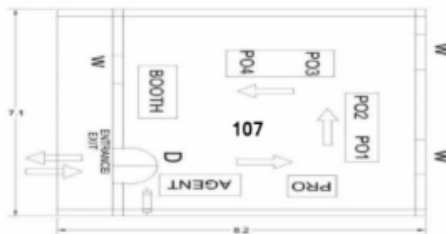

வாக்காளர் பதிவு அலுவலரின்  
கையொப்பம்

Nazri Naksha

Google Map View

Polling Station Building Front View

Polling Station Front View

Cad View

Key MAP View

| Minimum Basic Facility/Provision | water | ramp | plug point | toilet | healthcare |
|----------------------------------|-------|------|------------|--------|------------|
|                                  | ✓     | ✓    | ✓          | ✓      | ✓          |