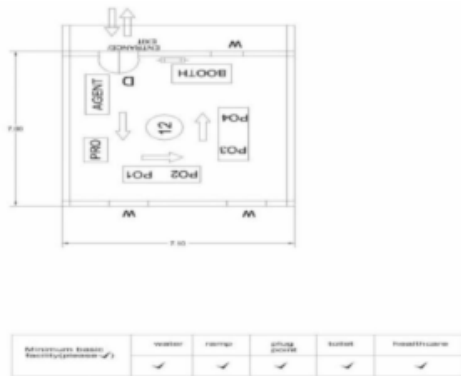

வாக்காளர் பதிவு அலுவலரின்
கையொப்பம்

Nazri Naksha

Google Map View

Polling Station Building Front View

Polling Station Front View

Cad View

Key MAP View

| | | | | | | | | | | | |
|----|------------|---|--------------------|----|------------|---|--------------------|----|------------|---|--------------------|
| 1 | TYQ2656569 | பெயர் : ரசிகா தந்தை பெயர்: ராமராஜ் வீட்டு எண் : 1/14 வயது : 24 பாலினம் : பெண் | Photo is available | 2 | YJV0342873 | பெயர் : மருதாம்பாள் கணவர் பெயர்: கணகராஜ் வீட்டு எண் : 1-22 வயது : 35 பாலினம் : பெண் | Photo is available | 3 | YJV1623875 | பெயர் : ரெங்கநாதன் தந்தை பெயர்: ராமர் வீட்டு எண் : 1-141 வயது : 25 பாலினம் : ஆண் | Photo is available |
| 4 | CRK1420462 | பெயர் : அமீனாபீவி கணவர் பெயர்: காதர்ஷா வீட்டு எண் : 2 வயது : 69 பாலினம் : பெண் | Photo is available | 5 | CRK4686457 | பெயர் : முபராக்காவி தந்தை பெயர்: காதர்ஷா வீட்டு எண் : 2 வயது : 40 பாலினம் : ஆண் | Photo is available | 6 | YJV1019587 | பெயர் : ஜமால்முகம்மது தந்தை பெயர்: அப்துல்ரகுல் வீட்டு எண் : 3 வயது : 81 பாலினம் : ஆண் | Photo is available |
| 7 | CRK3588829 | பெயர் : சுலோகாபீபி கணவர் பெயர்: ஜமால்முகம்மது வீட்டு எண் : 3 வயது : 54 பாலினம் : பெண் | Photo is available | 8 | YJV1906528 | பெயர் : செல்வா தந்தை பெயர்: சத்தியராஜ் வீட்டு எண் : 3/5 வயது : 20 பாலினம் : ஆண் | Photo is available | 9 | YJV0607267 | பெயர் : சுப்ரமணியம் தந்தை பெயர்: பொன்னுசாமி வீட்டு எண் : 3-16 வயது : 76 பாலினம் : ஆண் | Photo is available |
| 10 | YJV0607242 | பெயர் : வரதாம்பாள் கணவர் பெயர்: சுப்ரமணியன் வீட்டு எண் : 3-16 வயது : 69 பாலினம் : பெண் | Photo is available | 11 | YJV0852970 | பெயர் : கலையரசன் தந்தை பெயர்: ராஜாங்கம் வீட்டு எண் : 3-20 வயது : 47 பாலினம் : ஆண் | Photo is available | 12 | YJV0852962 | பெயர் : மகாலெட்சுமி கணவர் பெயர்: கலையரசன் வீட்டு எண் : 3-20 வயது : 37 பாலினம் : பெண் | Photo is available |
| 13 | YJV0549659 | பெயர் : சுபாஸ்ரீ கணவர் பெயர்: சுப்பிரமணியன் வீட்டு எண் : 3-33 வயது : 33 பாலினம் : பெண் | Photo is available | 14 | YJV1694629 | பெயர் : லெட்சுமி கணவர் பெயர்: கொளஞ்சி நாதன் வீட்டு எண் : 3-39 வயது : 49 பாலினம் : பெண் | Photo is available | 15 | YJV1694637 | பெயர் : பாண்டி துரை தந்தை பெயர்: கொளஞ்சிநாதன் வீட்டு எண் : 3-39 வயது : 33 பாலினம் : ஆண் | Photo is available |
| 16 | YJV0458737 | பெயர் : ஜஸ்பிரியா கணவர் பெயர்: தர்மராசு வீட்டு எண் : 3-39 வயது : 32 பாலினம் : பெண் | Photo is available | 17 | YJV0642330 | பெயர் : ரம்பா கணவர் பெயர்: மணிகண்டன் வீட்டு எண் : 3-61 வயது : 31 பாலினம் : பெண் | Photo is available | 18 | YJV1625219 | பெயர் : சுரேஷ் தந்தை பெயர்: தங்கவேலு வீட்டு எண் : 3-86 வயது : 46 பாலினம் : ஆண் | Photo is available |
| 19 | YJV0342899 | பெயர் : விக்னேஸ்வரன் தந்தை பெயர்: கருப்பையா வீட்டு எண் : 3-87 வயது : 33 பாலினம் : ஆண் | Photo is available | 20 | YJV0289678 | பெயர் : குபேந்திரன் தந்தை பெயர்: கலியமூர்த்தி வீட்டு எண் : 3-141 வயது : 33 பாலினம் : ஆண் | Photo is available | 21 | YJV1829423 | பெயர் : லாவண்யா மணிகண்டன் தந்தை பெயர்: மணிகண்டன் வீட்டு எண் : 3/146 வயது : 20 பாலினம் : பெண் | Photo is available |
| 22 | YJV1695287 | பெயர் : சேகர் இதரர் பெயர்: வெங்கடாசலம் வீட்டு எண் : 3-152 வயது : 43 பாலினம் : ஆண் | Photo is available | 23 | YJV1695113 | பெயர் : சேகர் தந்தை பெயர்: சின்னசாமி வீட்டு எண் : 3-153ஏ வயது : 50 பாலினம் : ஆண் | Photo is available | 24 | YJV1695022 | பெயர் : மகேஷ்வரி கணவர் பெயர்: சேகர் வீட்டு எண் : 3-153ஏ வயது : 40 பாலினம் : பெண் | Photo is available |
| 25 | YJV1695543 | பெயர் : மாதவன் தந்தை பெயர்: சேகர் வீட்டு எண் : 3-153ஏ வயது : 27 பாலினம் : ஆண் | Photo is available | 26 | YJV1695238 | பெயர் : மதுபாலன் தந்தை பெயர்: சேகர் வீட்டு எண் : 3-153ஏ வயது : 24 பாலினம் : ஆண் | Photo is available | 27 | YJV1695535 | பெயர் : சுதர்சன் தந்தை பெயர்: மகேஷ் வீட்டு எண் : 3-167 வயது : 23 பாலினம் : ஆண் | Photo is available |
| 28 | YJV1695519 | பெயர் : சுந்தர் தந்தை பெயர்: வேலுசாமி வீட்டு எண் : 3-170 வயது : 23 பாலினம் : ஆண் | Photo is available | 29 | YJV0716696 | பெயர் : சுரேஷ் தந்தை பெயர்: திசைநாதன் வீட்டு எண் : 3-190 வயது : 46 பாலினம் : ஆண் | Photo is available | 30 | YJV0447573 | பெயர் : சுகுணா தந்தை பெயர்: சுரேஷ் வீட்டு எண் : 3-190 வயது : 34 பாலினம் : பெண் | Photo is available |