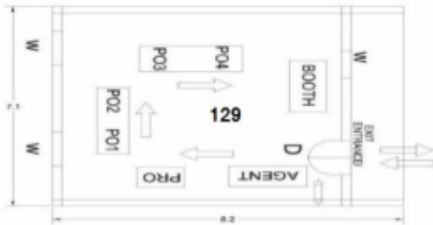

வாக்காளர் பதிவு அலுவலரின்
கையொப்பம்

Nazri Naksha

Google Map View

Polling Station Building Front View

Polling Station Front View

Cad View

Key MAP View

| Minimum Basic Facilities | water | drain | land level | light | healthcare |
|--------------------------|-------|-------|------------|-------|------------|
| ✓ | ✓ | ✓ | ✓ | ✓ | ✓ |