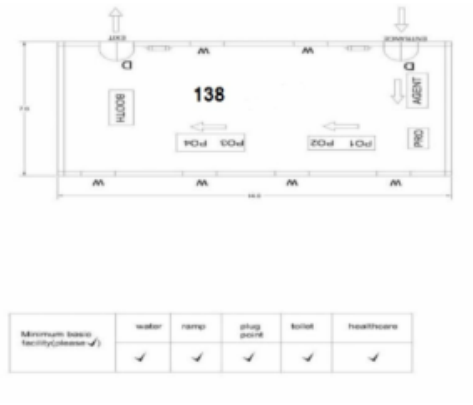

Google Map View

Polling Station Building Front View

Polling Station Front View

Cad View

Key MAP View

1 பெயர் : மோகனா தந்தை பெயர்: ரவிசந்திரன் வீட்டு எண் : 0 வயது : 25 பாலினம் : பெண் Photo is available	YJV0941716	2 பெயர் : துரைராஜ் தந்தை பெயர்: பெருமாள் வீட்டு எண் : 1 வயது : 76 பாலினம் : ஆண் Photo is available	YJV1337369	3 பெயர் : மணிமலா கணவர் பெயர்: துரைராஜ் வீட்டு எண் : 1 வயது : 71 பாலினம் : பெண் Photo is available	YJV1337377
4 பெயர் : ருக்மணி கணவர் பெயர்: ராமகிருஷ்ணன் வீட்டு எண் : 1 வயது : 63 பாலினம் : பெண் Photo is available	YJV0395467	5 பெயர் : அறிவழகன் தந்தை பெயர்: துரைராஜ் வீட்டு எண் : 1 வயது : 53 பாலினம் : ஆண் Photo is available	YJV1337385	6 பெயர் : அன்புக்குமார் தந்தை பெயர்: துரைராஜ் வீட்டு எண் : 1 வயது : 49 பாலினம் : ஆண் Photo is available	YJV1337393
7 பெயர் : புவனேஸ்வரி கணவர் பெயர்: அறிவழகன் வீட்டு எண் : 1 வயது : 48 பாலினம் : பெண் Photo is available	CRK3347309	8 பெயர் : ஜெயா கணவர் பெயர்: அன்புக்குமார் வீட்டு எண் : 1 வயது : 44 பாலினம் : பெண் Photo is available	YJV0155788	9 பெயர் : காந்திமதி தந்தை பெயர்: துரைராஜ் வீட்டு எண் : 1 வயது : 43 பாலினம் : பெண் Photo is available	CRK3347218
10 பெயர் : அம்சவள்ளி கணவர் பெயர்: வினோத் வீட்டு எண் : 1 வயது : 38 பாலினம் : பெண் Photo is available	YJV0623496	11 பெயர் : அனுசியா தந்தை பெயர்: சீனிராஜ் வீட்டு எண் : 1 வயது : 31 பாலினம் : பெண் Photo is available	YJV0578195	12 பெயர் : சிரஞ்சீவி தந்தை பெயர்: ராஜ்குமார் வீட்டு எண் : 1-1 வயது : 34 பாலினம் : ஆண் Photo is available	YJV0303115
13 பெயர் : பிரேமா கணவர் பெயர்: வெற்றிவேல் வீட்டு எண் : 1-2 வயது : 40 பாலினம் : பெண் Photo is available	DVS9281999	14 பெயர் : மகேந்திரன் தந்தை பெயர்: ராஜாராம் வீட்டு எண் : 1-4A வயது : 38 பாலினம் : ஆண் Photo is available	YJV0303230	15 பெயர் : சிவசக்கரவர்த்தி தந்தை பெயர்: ராஜ்குமார் வீட்டு எண் : 1-12 வயது : 31 பாலினம் : ஆண் Photo is available	YJV0669432
16 பெயர் : லெட்சுமணன் தந்தை பெயர்: மணி வீட்டு எண் : 1-25 வயது : 35 பாலினம் : ஆண் Photo is available	YJV0913376	17 பெயர் : ம சசிகலா தந்தை பெயர்: மணி வீட்டு எண் : 1/25 வயது : 31 பாலினம் : பெண் Photo is available	YJV1914787	18 பெயர் : அரவிந்த் தந்தை பெயர்: அசோகன் வீட்டு எண் : 1/33 எ வயது : 27 பாலினம் : ஆண் Photo is available	YJV1675073
19 பெயர் : பாணுப்பிரியா தந்தை பெயர்: ராஜேந்திரன் வீட்டு எண் : 1-37 வயது : 32 பாலினம் : பெண் Photo is available	YJV0395160	20 பெயர் : கௌதமன் தந்தை பெயர்: முருகன் வீட்டு எண் : 1-45 வயது : 31 பாலினம் : ஆண் Photo is available	YJV0669440	21 பெயர் : முத்தழகன் தந்தை பெயர்: மதியழகன் சுப்பிரமணியன் வீட்டு எண் : 1-80 வயது : 25 பாலினம் : ஆண் Photo is available	YJV0929026
22 பெயர் : ரேவதி கணவர் பெயர்: சிறைகலைசூர் வீட்டு எண் : 1/81 வயது : 33 பாலினம் : பெண் Photo is available	YJV1607498	23 பெயர் : காவியா தந்தை பெயர்: தர்மராஜ் வீட்டு எண் : 1/88 வயது : 22 பாலினம் : பெண் Photo is available	YJV1744051	24 பெயர் : ராமராசு கணவர் பெயர்: பெரியண்ணன் வீட்டு எண் : 1-89 வயது : 74 பாலினம் : பெண் Photo is available	YJV0394908
25 பெயர் : ஜானகி கணவர் பெயர்: ஆறுமுகம் வீட்டு எண் : 1-89 வயது : 44 பாலினம் : பெண் Photo is available	YJV0394916	26 பெயர் : சக்தி தந்தை பெயர்: சேகர் வீட்டு எண் : 1/90 வயது : 41 பாலினம் : பெண் Photo is available	CRK3350121	#2 27 பெயர் : பாலமுருகன் சிவசாமி தந்தை பெயர்: சிவசாமி வீட்டு எண் : 2/104ஏ வயது : 33 பாலினம் : ஆண் Photo is available	YJV0863746
28 பெயர் : இளவரசி கணவர் பெயர்: மரிய பிரகாசம் வீட்டு எண் : 1-157 வயது : 41 பாலினம் : பெண் Photo is available	YJV0783209	29 பெயர் : மரிய பிரகாசம் தந்தை பெயர்: லுர்துசாமி வீட்டு எண் : 1-157 வயது : 41 பாலினம் : ஆண் Photo is available	YJV0783217	30 பெயர் : போதும் பொண்ணு கணவர் பெயர்: மணிவண்ணன் வீட்டு எண் : 1-180 வயது : 27 பாலினம் : பெண் Photo is available	YJV1731579