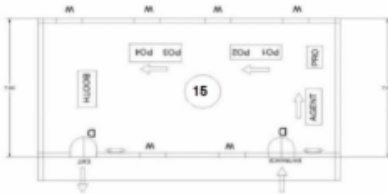

Google Map View

Polling Station Building Front View

Polling Station Front View

Cad View

Key MAP View

Minimum basic Facility (provision)	water	ramp	sign board	toilet	healthcare
	✓	✓	✓	✓	✓

1	YJV1567346	பெயர் : சீதா கணவர் பெயர்: தாண்டு வீட்டு எண் : 1 வயது : 73 பாலினம் : பெண்	Photo is available	2	YJV1567353	பெயர் : சுசீலா தந்தை பெயர்: தாண்டு வீட்டு எண் : 1 வயது : 50 பாலினம் : பெண்	Photo is available	3	YJV0607416	பெயர் : பரமேஸ்வரி கணவர் பெயர்: மகாராஜா வீட்டு எண் : 1 வயது : 30 பாலினம் : பெண்	Photo is available
4	YJV0290130	பெயர் : பொற்செல்வி கணவர் பெயர்: இளையராஜா வீட்டு எண் : 1-3 வயது : 36 பாலினம் : பெண்	Photo is available	5	YJV0912527	பெயர் : அபிலா தந்தை பெயர்: ஜெகதீசன் வீட்டு எண் : 1,5 வயது : 26 பாலினம் : பெண்	Photo is available	6	YJV0912543	பெயர் : ஜெனீத் தாயின் பெயர்: அன்பரசி வீட்டு எண் : 1-5 வயது : 25 பாலினம் : ஆண்	Photo is available
7	YJV0446575	பெயர் : பாணுமதி கணவர் பெயர்: ரவிச்சந்திரன் வீட்டு எண் : 1-8 வயது : 52 பாலினம் : பெண்	Photo is available	8	YJV0289983	பெயர் : வேல்முருகன் தந்தை பெயர்: சுப்பையா வீட்டு எண் : 1-10 வயது : 34 பாலினம் : ஆண்	Photo is available	9	YJV0459032	பெயர் : குழந்தைவேல் தந்தை பெயர்: இராமலிங்கம் வீட்டு எண் : 1-11 வயது : 34 பாலினம் : ஆண்	Photo is available
10	YJV0953976	பெயர் : செல்வகுமார் தந்தை பெயர்: காமராஜ் வீட்டு எண் : 1-14 வயது : 32 பாலினம் : ஆண்	Photo is available	11	YJV0953984	பெயர் : மேனகா கணவர் பெயர்: செல்வகுமார் வீட்டு எண் : 1-14 வயது : 28 பாலினம் : பெண்	Photo is available	12	YJV0723981	பெயர் : கார்த்திகேயன் தந்தை பெயர்: பச்சமுத்து வீட்டு எண் : 1-16 வயது : 28 பாலினம் : ஆண்	Photo is available
13	YJV0450676	பெயர் : செல்வராணி கணவர் பெயர்: சண்முக சுந்தரம் வீட்டு எண் : 1-17 வயது : 33 பாலினம் : பெண்	Photo is available	14	YJV1569144	பெயர் : வினோதா கணவர் பெயர்: முத்துகிருஷ்ணன் வீட்டு எண் : 1/18 வயது : 49 பாலினம் : பெண்	Photo is available	15	YJV0912600	பெயர் : பிரவீஷ் தந்தை பெயர்: முத்துக்கிருஷ்ணன் வீட்டு எண் : 1-18 வயது : 25 பாலினம் : ஆண்	Photo is available
16	YJV1673581	பெயர் : தினேஷ் தந்தை பெயர்: முத்து கிருஷ்ணன் வீட்டு எண் : 1/18 வயது : 23 பாலினம் : ஆண்	Photo is available	17	YJV0812651	பெயர் : சண்முகம் தந்தை பெயர்: கிருஷ்ணன் வீட்டு எண் : 1-21 வயது : 53 பாலினம் : ஆண்	Photo is available	18	YJV1673656	பெயர் : சுரேந்திரன் தந்தை பெயர்: முத்தரசு வீட்டு எண் : 1/21 வயது : 27 பாலினம் : ஆண்	Photo is available
19	YJV0912550	பெயர் : சுவாதி தாயின் பெயர்: திருஞான சுந்தரி வீட்டு எண் : 1-21 வயது : 25 பாலினம் : பெண்	Photo is available	20	YJV1758523	பெயர் : சஞ்சய்ராம் தந்தை பெயர்: முத்தரசு வீட்டு எண் : 1-21 வயது : 22 பாலினம் : ஆண்	Photo is available	21	YJV0185454	பெயர் : வைரவேல் தந்தை பெயர்: சுப்பையா வீட்டு எண் : 1-23 வயது : 35 பாலினம் : ஆண்	Photo is available
22	YJV0185637	பெயர் : பன்னீர்செல்வம் தந்தை பெயர்: அய்யாக்கண்ணு வீட்டு எண் : 1/25 வயது : 65 பாலினம் : ஆண்	Photo is available	23	YJV0550509	பெயர் : கயல்விழி கணவர் பெயர்: பாஸ்கரன் வீட்டு எண் : 1-25 வயது : 32 பாலினம் : பெண்	Photo is available	24	YJV0881490	பெயர் : கனகராஜ் தந்தை பெயர்: காமராசு வீட்டு எண் : 1-28 வயது : 29 பாலினம் : ஆண்	Photo is available
25	YJV0642959	பெயர் : அஜித்குமார் தந்தை பெயர்: கைலாசம் வீட்டு எண் : 1/28 வயது : 29 பாலினம் : ஆண்	Photo is available	26	YJV1732999	பெயர் : பாத்திமா கணவர் பெயர்: கனகராஜ் வீட்டு எண் : 1-28 வயது : 28 பாலினம் : பெண்	Photo is available	27	YJV0342592	பெயர் : ராஜா தந்தை பெயர்: செல்வராஜ் வீட்டு எண் : 1-31 வயது : 34 பாலினம் : ஆண்	Photo is available
28	YJV0290023	பெயர் : ராமகிருஷ்ணன் தந்தை பெயர்: பெரியசாமி வீட்டு எண் : 1-31 வயது : 33 பாலினம் : ஆண்	Photo is available	29	YJV0290536	பெயர் : புகழேந்தி தந்தை பெயர்: செல்வராஜ் வீட்டு எண் : 1-31 வயது : 32 பாலினம் : ஆண்	Photo is available	30	NNK1150135	பெயர் : ஜனனி கணவர் பெயர்: ராஜா வீட்டு எண் : 1-31- 1 வயது : 25 பாலினம் : பெண்	Photo is available