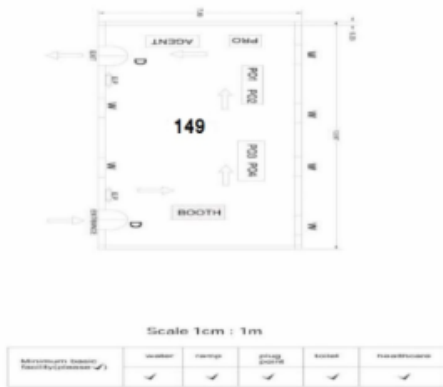

Google Map View

Polling Station Building Front View

Polling Station Front View

Cad View

Key MAP View

1 பெயர் : பெஸ்கிலால் கணவர் பெயர் : நெறன்றி வீட்டு எண் : 1-12a வயது : 38 பாலினம் : பெண்	YJV0672063 Photo is available	2 பெயர் : தமிழ்ச்செல்வி தந்தை பெயர் : மணி வீட்டு எண் : 1-21A வயது : 39 பாலினம் : பெண்	YJV0240275 Photo is available	3 பெயர் : பெலிக்கீராணி கணவர் பெயர் : சத்தியசீலன் வீட்டு எண் : 1-23 வயது : 41 பாலினம் : பெண்	YJV0239871 Photo is available
4 பெயர் : ராஜகோபால் தந்தை பெயர் : பெரியன்னன் வீட்டு எண் : 1-27 வயது : 29 பாலினம் : ஆண்	YJV0671990 Photo is available	5 பெயர் : வைத்தீஸ்வரி கணவர் பெயர் : ஜார்ஜ் பெர்ணாண்டஸ் வீட்டு எண் : 1-27a வயது : 33 பாலினம் : பெண்	YJV0785089 Photo is available	6 பெயர் : கோபாலகிருஷ்ணன் தந்தை பெயர் : செல்வமணன் வீட்டு எண் : 1-36 வயது : 28 பாலினம் : ஆண்	YJV0785055 Photo is available
7 பெயர் : எம். லாவண்யா தந்தை பெயர் : மருதைவீரன் வீட்டு எண் : 1/39ஏ தண்ணீர் பந்தள் வயது : 27 பாலினம் : பெண்	YJV0906107 Photo is available	8 பெயர் : சின்னப்பன் தந்தை பெயர் : தானியேல் வீட்டு எண் : 2-67 வயது : 63 பாலினம் : ஆண்	YJV0784991 Photo is available	9 பெயர் : ஆலன்கிரிஷ்டன் தந்தை பெயர் : சின்னப்பன் வீட்டு எண் : 2-67 வயது : 30 பாலினம் : ஆண்	YJV0785022 Photo is available
10 பெயர் : ரட்சகபவுல் தந்தை பெயர் : கஸ்பார்ராஜ் வீட்டு எண் : 2-70 வயது : 34 பாலினம் : ஆண்	YJV0240176 Photo is available	11 பெயர் : ராஜேஷ் தந்தை பெயர் : கஸ்பார்ராஜ் வீட்டு எண் : 2-70 வயது : 34 பாலினம் : ஆண்	YJV0239822 Photo is available	12 பெயர் : குருமூர்த்தி தந்தை பெயர் : அர்த்தநாரி வீட்டு எண் : 2-74 வயது : 39 பாலினம் : ஆண்	YJV0240184 Photo is available
13 பெயர் : வீரமணி தந்தை பெயர் : ராமானுஜம் வீட்டு எண் : 2-98A வயது : 51 பாலினம் : ஆண்	YJV0747352 Photo is available	14 பெயர் : விக்னேஷ் தந்தை பெயர் : நேரு வீட்டு எண் : 2-162 வயது : 28 பாலினம் : ஆண்	YJV0803130 Photo is available	15 பெயர் : கவிதா கணவர் பெயர் : சிவநேசன் வீட்டு எண் : 3-6 வயது : 46 பாலினம் : பெண்	CRK1437771 Photo is available
16 பெயர் : பிரியதர்ஷினி தந்தை பெயர் : சிவநேசன் வீட்டு எண் : 3/6 வயது : 22 பாலினம் : பெண்	YJV1839356 Photo is available	17 பெயர் : இளஞ்செழியன் தந்தை பெயர் : கண்ணையன் வீட்டு எண் : 3-12 வயது : 28 பாலினம் : பெண்	YJV0785113 Photo is available	18 பெயர் : தீபஜா கணவர் பெயர் : இருதயராஜ் வீட்டு எண் : 3-132 வயது : 42 பாலினம் : பெண்	YJV0784975 Photo is available
19 பெயர் : எமிலி மேடோனா தந்தை பெயர் : ஆரோக்கியராஜ் வீட்டு எண் : 3-137 வயது : 25 பாலினம் : பெண்	YJV0972158 Photo is available	20 பெயர் : மோகனபிரியா கண்ணன் தந்தை பெயர் : கண்ணன் வீட்டு எண் : 4 வயது : 28 பாலினம் : பெண்	YJV1823798 Photo is available	21 பெயர் : அர்ஷியாபேகம் சி கணவர் பெயர் : சிவா வீட்டு எண் : 4-16பி வயது : 23 பாலினம் : பெண்	YJV1901834 Photo is available
22 பெயர் : ரஞ்சித்மார் தந்தை பெயர் : ஆரோக்கியசாமி வீட்டு எண் : 4-61 வயது : 34 பாலினம் : ஆண்	YJV0330571 Photo is available	23 பெயர் : ஆறுமுகம் தந்தை பெயர் : கருப்புசாமி வீட்டு எண் : 4-74 வயது : 54 பாலினம் : ஆண்	CRK1401611 Photo is available	24 பெயர் : லென்சி கிறிஸ்டி கணவர் பெயர் : பிராங்கிளின் அமிர்த ரூபன் வீட்டு எண் : 4/135 வயது : 33 பாலினம் : பெண்	SSL0625640 Photo is available
25 பெயர் : எழிலரசன் தந்தை பெயர் : கலியமூர்த்தி வீட்டு எண் : 4-146 வயது : 33 பாலினம் : ஆண்	YJV0671958 Photo is available	26 பெயர் : பிரசாத் தந்தை பெயர் : ராஜீ வீட்டு எண் : 4-151B வயது : 35 பாலினம் : ஆண்	YJV0240267 Photo is available	27 பெயர் : ரஞ்சிதா கணவர் பெயர் : வேல்முருகன் வீட்டு எண் : 4-160a வயது : 34 பாலினம் : பெண்	YJV0671941 Photo is available
28 பெயர் : சிவா தந்தை பெயர் : பாண்டியன் வீட்டு எண் : 4-168 வயது : 26 பாலினம் : ஆண்	YJV0893032 Photo is available	29 பெயர் : இளவரசன் தந்தை பெயர் : அன்பழகன் வீட்டு எண் : 4-170 வயது : 31 பாலினம் : ஆண்	YJV0747337 Photo is available	30 பெயர் : விக்னேஷ்வரன் தந்தை பெயர் : இளம்பருதி வீட்டு எண் : 4-171 வயது : 32 பாலினம் : ஆண்	YJV0671966 Photo is available