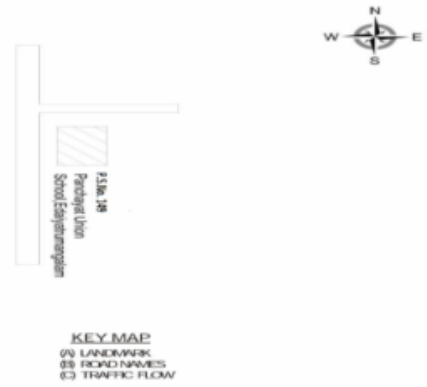

Google Map View

Polling Station Building Front View

Polling Station Front View

Cad View

Key MAP View

1 பெயர் : பெஸ்கிலால் கணவர் பெயர் : நெறன்றி வீட்டு எண் : 1-12a வயது : 38 பாலினம் : பெண்	YJV0672063 Photo is available	2 பெயர் : தமிழ்ச்செல்வி தந்தை பெயர் : மணி வீட்டு எண் : 1-21A வயது : 39 பாலினம் : பெண்	YJV0240275 Photo is available	3 பெயர் : பெலிக்கீராணி கணவர் பெயர் : சத்தியசீலன் வீட்டு எண் : 1-23 வயது : 41 பாலினம் : பெண்	YJV0239871 Photo is available
4 பெயர் : ராஜகோபால் தந்தை பெயர் : பெரியன்னன் வீட்டு எண் : 1-27 வயது : 29 பாலினம் : ஆண்	YJV0671990 Photo is available	5 பெயர் : வைத்தீஸ்வரி கணவர் பெயர் : ஜார்ஜ் பெர்ணாண்டஸ் வீட்டு எண் : 1-27a வயது : 33 பாலினம் : பெண்	YJV0785089 Photo is available	6 பெயர் : கோபாலகிருஷ்ணன் தந்தை பெயர் : செல்வமணன் வீட்டு எண் : 1-36 வயது : 28 பாலினம் : ஆண்	YJV0785055 Photo is available
7 பெயர் : எம். லாவண்யா தந்தை பெயர் : மருதைவீரன் வீட்டு எண் : 1/39ஏ தண்ணீர் பந்தள் வயது : 27 பாலினம் : பெண்	YJV0906107 Photo is available	8 பெயர் : சின்னப்பன் தந்தை பெயர் : தானியேல் வீட்டு எண் : 2-67 வயது : 63 பாலினம் : ஆண்	YJV0784991 Photo is available	9 பெயர் : ஆலன்கிரிஷ்டன் தந்தை பெயர் : சின்னப்பன் வீட்டு எண் : 2-67 வயது : 30 பாலினம் : ஆண்	YJV0785022 Photo is available
10 பெயர் : ரட்சகபவுல் தந்தை பெயர் : கஸ்பார்ராஜ் வீட்டு எண் : 2-70 வயது : 34 பாலினம் : ஆண்	YJV0240176 Photo is available	11 பெயர் : ராஜேஷ் தந்தை பெயர் : கஸ்பார்ராஜ் வீட்டு எண் : 2-70 வயது : 34 பாலினம் : ஆண்	YJV0239822 Photo is available	12 பெயர் : குருமூர்த்தி தந்தை பெயர் : அர்த்தநாரி வீட்டு எண் : 2-74 வயது : 39 பாலினம் : ஆண்	YJV0240184 Photo is available
13 பெயர் : வீரமணி தந்தை பெயர் : ராமானுஜம் வீட்டு எண் : 2-98A வயது : 51 பாலினம் : ஆண்	YJV0747352 Photo is available	14 பெயர் : விக்னேஷ் தந்தை பெயர் : நேரு வீட்டு எண் : 2-162 வயது : 28 பாலினம் : ஆண்	YJV0803130 Photo is available	15 பெயர் : கவிதா கணவர் பெயர் : சிவநேசன் வீட்டு எண் : 3-6 வயது : 46 பாலினம் : பெண்	CRK1437771 Photo is available
16 பெயர் : பிரியதர்ஷினி தந்தை பெயர் : சிவநேசன் வீட்டு எண் : 3/6 வயது : 22 பாலினம் : பெண்	YJV1839356 Photo is available	17 பெயர் : இளஞ்செழியன் தந்தை பெயர் : கண்ணையன் வீட்டு எண் : 3-12 வயது : 28 பாலினம் : பெண்	YJV0785113 Photo is available	18 பெயர் : தீபஜா கணவர் பெயர் : இருதயராஜ் வீட்டு எண் : 3-132 வயது : 42 பாலினம் : பெண்	YJV0784975 Photo is available
19 பெயர் : எமிலி மேடோனா தந்தை பெயர் : ஆரோக்கியராஜ் வீட்டு எண் : 3-137 வயது : 25 பாலினம் : பெண்	YJV0972158 Photo is available	20 பெயர் : மோகனபிரியா கண்ணன் தந்தை பெயர் : கண்ணன் வீட்டு எண் : 4 வயது : 28 பாலினம் : பெண்	YJV1823798 Photo is available	21 பெயர் : அர்ஷியாபேகம் சி கணவர் பெயர் : சிவா வீட்டு எண் : 4-16பி வயது : 23 பாலினம் : பெண்	YJV1901834 Photo is available
22 பெயர் : ரஞ்சித்மார் தந்தை பெயர் : ஆரோக்கியசாமி வீட்டு எண் : 4-61 வயது : 34 பாலினம் : ஆண்	YJV0330571 Photo is available	23 பெயர் : ஆறுமுகம் தந்தை பெயர் : கருப்புசாமி வீட்டு எண் : 4-74 வயது : 54 பாலினம் : ஆண்	CRK1401611 Photo is available	24 பெயர் : லென்சி கிறிஸ்டி கணவர் பெயர் : பிராங்கிளின் அமிர்த ரூபன் வீட்டு எண் : 4/135 வயது : 33 பாலினம் : பெண்	SSL0625640 Photo is available
25 பெயர் : எழிலரசன் தந்தை பெயர் : கலியமூர்த்தி வீட்டு எண் : 4-146 வயது : 33 பாலினம் : ஆண்	YJV0671958 Photo is available	26 பெயர் : பிரசாத் தந்தை பெயர் : ராஜீ வீட்டு எண் : 4-151B வயது : 35 பாலினம் : ஆண்	YJV0240267 Photo is available	27 பெயர் : ரஞ்சிதா கணவர் பெயர் : வேல்முருகன் வீட்டு எண் : 4-160a வயது : 34 பாலினம் : பெண்	YJV0671941 Photo is available
28 பெயர் : சிவா தந்தை பெயர் : பாண்டியன் வீட்டு எண் : 4-168 வயது : 26 பாலினம் : ஆண்	YJV0893032 Photo is available	29 பெயர் : இளவரசன் தந்தை பெயர் : அன்பழகன் வீட்டு எண் : 4-170 வயது : 31 பாலினம் : ஆண்	YJV0747337 Photo is available	30 பெயர் : விக்னேஷ்வரன் தந்தை பெயர் : இளம்பருதி வீட்டு எண் : 4-171 வயது : 32 பாலினம் : ஆண்	YJV0671966 Photo is available