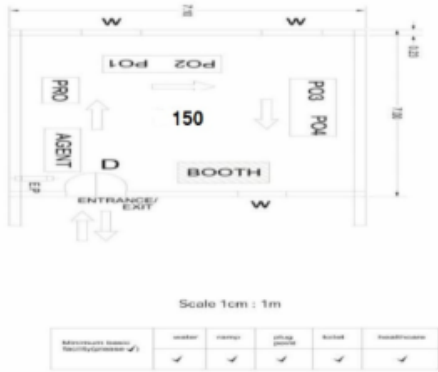

Cad View

Key MAP View