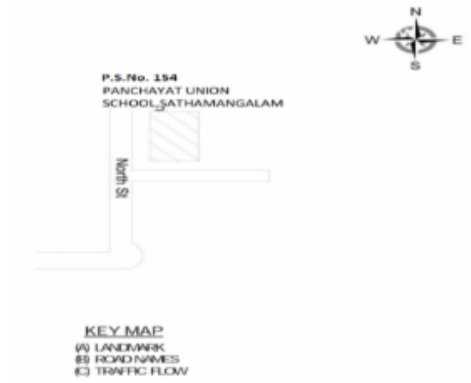

Google Map View

Polling Station Building Front View

Polling Station Front View

Cad View

Key MAP View

Scale 1cm : 1m

Minimum Area (sq.m)	AGENT	PRO	BOOTH	W	W
✓	✓	✓	✓	✓	✓

1 பெயர் : ரெங்கம்மாள் கணவர் பெயர்: சுப்ரமணியன் வீட்டு எண் : 1 வயது : 59 பாலினம் : பெண் Photo is available	YJV1311455	2 பெயர் : ரமேஷ் தந்தை பெயர்: சுப்ரமணியன் வீட்டு எண் : 1 வயது : 44 பாலினம் : ஆண் Photo is available	CRK3877164	3 பெயர் : பிரபா கணவர் பெயர்: ரமேஷ் வீட்டு எண் : 1 வயது : 41 பாலினம் : பெண் Photo is available	YJV0625400
4 பெயர் : சண்முக செளந்தரி தந்தை பெயர்: இரவிச்சந்திரன் வீட்டு எண் : 1/48 வயது : 28 பாலினம் : பெண் Photo is available	SSL0947663	5 பெயர் : ராமாயி கணவர் பெயர்: மருதமுத்து வீட்டு எண் : 2 வயது : 70 பாலினம் : பெண் Photo is available	CRK1168913	6 பெயர் : பெரியசாமி தந்தை பெயர்: மருதமுத்து வீட்டு எண் : 2 வயது : 43 பாலினம் : ஆண் Photo is available	CRK1397322
7 பெயர் : ராஜேவரி கணவர் பெயர்: பெரியசாமி வீட்டு எண் : 2 வயது : 30 பாலினம் : பெண் Photo is available	YJV0786228	8 பெயர் : அமுதா கணவர் பெயர்: முருகேசன் வீட்டு எண் : 3-100 வயது : 38 பாலினம் : பெண் Photo is available	YJV0387134	9 பெயர் : அகனா கணவர் பெயர்: விஜயன் வீட்டு எண் : 5/13 வயது : 31 பாலினம் : பெண் Photo is available	YJV1905470
10 பெயர் : முரளி தந்தை பெயர்: பாலகிருஷ்ணன் வீட்டு எண் : 5-14 வயது : 41 பாலினம் : ஆண் Photo is available	YJV0388371	11 பெயர் : சாந்தி கணவர் பெயர்: முரளி வீட்டு எண் : 5/14 வயது : 37 பாலினம் : பெண் Photo is available	YJV0978734	12 பெயர் : நிஜாம்தீன் தந்தை பெயர்: நீராணி பாட்சா வீட்டு எண் : 5-20 வயது : 30 பாலினம் : ஆண் Photo is available	YJV0582403
13 பெயர் : சுசித்ரா கணவர் பெயர்: ராஜ்குமார் வீட்டு எண் : 5-33 வயது : 44 பாலினம் : பெண் Photo is available	YJV0243022	14 பெயர் : ராம்குமார் தந்தை பெயர்: மருதை வீட்டு எண் : 5-40 வயது : 29 பாலினம் : ஆண் Photo is available	YJV0673715	15 பெயர் : சந்திரசேகர் தந்தை பெயர்: ரெங்கராஜ் வீட்டு எண் : 5-45 வயது : 31 பாலினம் : ஆண் Photo is available	YJV0673707
16 பெயர் : சரவணன் தந்தை பெயர்: ரவி வீட்டு எண் : 5-47 வயது : 45 பாலினம் : ஆண் Photo is available	CRK1365790	17 பெயர் : சுகாசினி கணவர் பெயர்: சரவணன் வீட்டு எண் : 5-47 வயது : 41 பாலினம் : பெண் Photo is available	YJV0582353	18 பெயர் : தர்ஷினி கா கணவர் பெயர்: கார்த்திகேயன் வீட்டு எண் : 5/55 வயது : 26 பாலினம் : பெண் Photo is available	YJV1865906
19 பெயர் : வேம்பு தந்தை பெயர்: சிவசுப்ரமணியன் வீட்டு எண் : 5-58 வயது : 43 பாலினம் : ஆண் Photo is available	YJV0242941	20 பெயர் : பரமசிவம் தந்தை பெயர்: துரை வீட்டு எண் : 5-58 வயது : 39 பாலினம் : ஆண் Photo is available	CRK4841094	21 பெயர் : சிவா தந்தை பெயர்: துரை வீட்டு எண் : 5-59 வயது : 30 பாலினம் : ஆண் Photo is available	YJV0582411
22 பெயர் : சங்கர் தந்தை பெயர்: நாகராஜ் வீட்டு எண் : 5-60 வயது : 49 பாலினம் : ஆண் Photo is available	YJV0242776	23 பெயர் : கோவிந்தராஜ் தந்தை பெயர்: செல்வராஜ் வீட்டு எண் : 5-85 வயது : 27 பாலினம் : ஆண் Photo is available	YJV0835702	24 பெயர் : ரகு தந்தை பெயர்: நாகராஜன் வீட்டு எண் : 5-92 வயது : 38 பாலினம் : ஆண் Photo is available	YJV0582395
25 பெயர் : பவித்ரா தந்தை பெயர்: செந்தமிழ் செல்வன் வீட்டு எண் : 5/94 வயது : 21 பாலினம் : பெண் Photo is available	YJV1837418	26 பெயர் : தங்கவேல் தந்தை பெயர்: மெய்யழகன் வீட்டு எண் : 5-97 வயது : 27 பாலினம் : ஆண் Photo is available	YJV0835686	27 பெயர் : ராஜேஷ் தந்தை பெயர்: தங்கராஜன் வீட்டு எண் : 5-111 வயது : 54 பாலினம் : ஆண் Photo is available	YJV0786194
28 பெயர் : கேசவன் தந்தை பெயர்: சீராள் வீட்டு எண் : 5/111 வயது : 32 பாலினம் : ஆண் Photo is available	YJV0477380	29 பெயர் : சுகன்யா கணவர் பெயர்: கண்ணாநாசன் வீட்டு எண் : 5-114 வயது : 32 பாலினம் : பெண் Photo is available	YJV0582361	30 பெயர் : ஷகிலா பேகம் கணவர் பெயர்: முகமது அலி வீட்டு எண் : 5-128 வயது : 40 பாலினம் : பெண் Photo is available	YJV0387225