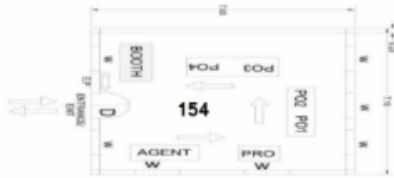

Google Map View

Polling Station Building Front View

Polling Station Front View

Cad View

Key MAP View

Scale 1cm : 1m

Minimum Area (sq.m)	AGENT	PRO	BOOTH	W	W
✓	✓	✓	✓	✓	✓

1 பெயர் : ரெங்கம்மாள் கணவர் பெயர்: சுப்ரமணியன் வீட்டு எண் : 1 வயது : 59 பாலினம் : பெண் Photo is available	YJV1311455	2 பெயர் : ரமேஷ் தந்தை பெயர்: சுப்ரமணியன் வீட்டு எண் : 1 வயது : 44 பாலினம் : ஆண் Photo is available	CRK3877164	3 பெயர் : பிரபா கணவர் பெயர்: ரமேஷ் வீட்டு எண் : 1 வயது : 41 பாலினம் : பெண் Photo is available	YJV0625400
4 பெயர் : சண்முக செளந்தரி தந்தை பெயர்: இரவிச்சந்திரன் வீட்டு எண் : 1/48 வயது : 28 பாலினம் : பெண் Photo is available	SSL0947663	5 பெயர் : ராமாயி கணவர் பெயர்: மருதமுத்து வீட்டு எண் : 2 வயது : 70 பாலினம் : பெண் Photo is available	CRK1168913	6 பெயர் : பெரியசாமி தந்தை பெயர்: மருதமுத்து வீட்டு எண் : 2 வயது : 43 பாலினம் : ஆண் Photo is available	CRK1397322
7 பெயர் : ராஜேவரி கணவர் பெயர்: பெரியசாமி வீட்டு எண் : 2 வயது : 30 பாலினம் : பெண் Photo is available	YJV0786228	8 பெயர் : அமுதா கணவர் பெயர்: முருகேசன் வீட்டு எண் : 3-100 வயது : 38 பாலினம் : பெண் Photo is available	YJV0387134	9 பெயர் : அகனா கணவர் பெயர்: விஜயன் வீட்டு எண் : 5/13 வயது : 31 பாலினம் : பெண் Photo is available	YJV1905470
10 பெயர் : முரளி தந்தை பெயர்: பாலகிருஷ்ணன் வீட்டு எண் : 5-14 வயது : 41 பாலினம் : ஆண் Photo is available	YJV0388371	11 பெயர் : சாந்தி கணவர் பெயர்: முரளி வீட்டு எண் : 5/14 வயது : 37 பாலினம் : பெண் Photo is available	YJV0978734	12 பெயர் : நிஜாம்தீன் தந்தை பெயர்: நீராணி பாட்சா வீட்டு எண் : 5-20 வயது : 30 பாலினம் : ஆண் Photo is available	YJV0582403
13 பெயர் : சுசித்ரா கணவர் பெயர்: ராஜ்குமார் வீட்டு எண் : 5-33 வயது : 44 பாலினம் : பெண் Photo is available	YJV0243022	14 பெயர் : ராம்குமார் தந்தை பெயர்: மருதை வீட்டு எண் : 5-40 வயது : 29 பாலினம் : ஆண் Photo is available	YJV0673715	15 பெயர் : சந்திரசேகர் தந்தை பெயர்: ரெங்கராஜ் வீட்டு எண் : 5-45 வயது : 31 பாலினம் : ஆண் Photo is available	YJV0673707
16 பெயர் : சரவணன் தந்தை பெயர்: ரவி வீட்டு எண் : 5-47 வயது : 45 பாலினம் : ஆண் Photo is available	CRK1365790	17 பெயர் : சுகாசினி கணவர் பெயர்: சரவணன் வீட்டு எண் : 5-47 வயது : 41 பாலினம் : பெண் Photo is available	YJV0582353	18 பெயர் : தர்ஷினி கா கணவர் பெயர்: கார்த்திகேயன் வீட்டு எண் : 5/55 வயது : 26 பாலினம் : பெண் Photo is available	YJV1865906
19 பெயர் : வேம்பு தந்தை பெயர்: சிவசுப்ரமணியன் வீட்டு எண் : 5-58 வயது : 43 பாலினம் : ஆண் Photo is available	YJV0242941	20 பெயர் : பரமசிவம் தந்தை பெயர்: துரை வீட்டு எண் : 5-58 வயது : 39 பாலினம் : ஆண் Photo is available	CRK4841094	21 பெயர் : சிவா தந்தை பெயர்: துரை வீட்டு எண் : 5-59 வயது : 30 பாலினம் : ஆண் Photo is available	YJV0582411
22 பெயர் : சங்கர் தந்தை பெயர்: நாகராஜ் வீட்டு எண் : 5-60 வயது : 49 பாலினம் : ஆண் Photo is available	YJV0242776	23 பெயர் : கோவிந்தராஜ் தந்தை பெயர்: செல்வராஜ் வீட்டு எண் : 5-85 வயது : 27 பாலினம் : ஆண் Photo is available	YJV0835702	24 பெயர் : ரகு தந்தை பெயர்: நாகராஜன் வீட்டு எண் : 5-92 வயது : 38 பாலினம் : ஆண் Photo is available	YJV0582395
25 பெயர் : பவித்ரா தந்தை பெயர்: செந்தமிழ் செல்வன் வீட்டு எண் : 5/94 வயது : 21 பாலினம் : பெண் Photo is available	YJV1837418	26 பெயர் : தங்கவேல் தந்தை பெயர்: மெய்யழகன் வீட்டு எண் : 5-97 வயது : 27 பாலினம் : ஆண் Photo is available	YJV0835686	27 பெயர் : ராஜேஷ் தந்தை பெயர்: தங்கராஜன் வீட்டு எண் : 5-111 வயது : 54 பாலினம் : ஆண் Photo is available	YJV0786194
28 பெயர் : கேசவன் தந்தை பெயர்: சீராள் வீட்டு எண் : 5/111 வயது : 32 பாலினம் : ஆண் Photo is available	YJV0477380	29 பெயர் : சுகன்யா கணவர் பெயர்: கண்ணாநாசன் வீட்டு எண் : 5-114 வயது : 32 பாலினம் : பெண் Photo is available	YJV0582361	30 பெயர் : ஷகிலா பேகம் கணவர் பெயர்: முகமது அலி வீட்டு எண் : 5-128 வயது : 40 பாலினம் : பெண் Photo is available	YJV0387225