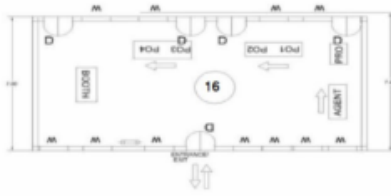

Google Map View

Polling Station Building Front View

Polling Station School Front View

Cad View

Minimum Basic Facility (Yes/No)	water	ramp	plug point	toilet	healthcare
✓	✓	✓	✓	✓	✓

Key MAP View

1	YJV0607523	பெயர் : கண்ணகி கணவர் பெயர்: நாகராச வீட்டு எண் : 1 வயது : 37 பாலினம் : பெண்	Photo is available	2	YJV1767342	பெயர் : முத்தரசு தந்தை பெயர்: மணிகண்டன் வீட்டு எண் : 1/2 வயது : 21 பாலினம் : ஆண்	Photo is available	3	YJV1778075	பெயர் : மதிவாணன் தந்தை பெயர்: முத்தமிழ் செல்வேன் வீட்டு எண் : 1/86 வயது : 21 பாலினம் : ஆண்	Photo is available
4	YJV0881599	பெயர் : சதீஷ் தந்தை பெயர்: சுந்தரம் வீட்டு எண் : 1-118 வயது : 26 பாலினம் : ஆண்	Photo is available	5	YJV0866145	பெயர் : நாகபாபு தந்தை பெயர்: கோவிந்தராஜ் வீட்டு எண் : 1-124 வயது : 27 பாலினம் : ஆண்	Photo is available	6	YJV0877290	பெயர் : பிச்சைப்பிள்ளை தந்தை பெயர்: கருப்பையா வீட்டு எண் : 1-151 வயது : 60 பாலினம் : ஆண்	Photo is available
7	YJV0866178	பெயர் : பிரவின்குமார் தந்தை பெயர்: பிச்சைப்பிள்ளை வீட்டு எண் : 1-156 வயது : 27 பாலினம் : ஆண்	Photo is available	8	YJV0724195	பெயர் : சதீஷ் தந்தை பெயர்: சந்திரன் வீட்டு எண் : 1-162 வயது : 45 பாலினம் : ஆண்	Photo is available	9	YJV1767417	பெயர் : பரத் தாயின் பெயர்: ராமலர் வீட்டு எண் : 1/178 வயது : 22 பாலினம் : ஆண்	Photo is available
10	YJV1767284	பெயர் : இனியா தாயின் பெயர்: ராமலர் வீட்டு எண் : 1/178 வயது : 21 பாலினம் : பெண்	Photo is available	11	YJV1569037	பெயர் : மீனப்பாள் கணவர் பெயர்: பொன்னுசாமி வீட்டு எண் : 2 வயது : 86 பாலினம் : பெண்	Photo is available	12	NNK0258020	பெயர் : ஜெயலெட்சுமி கணவர் பெயர்: தனவேல் வீட்டு எண் : 2-1 வயது : 36 பாலினம் : பெண்	Photo is available
13	YJV0607580	பெயர் : விஸ்வநாதன் தந்தை பெயர்: சுப்ரமணியன் வீட்டு எண் : 2-6A வயது : 51 பாலினம் : ஆண்	Photo is available	14	YJV0607549	பெயர் : அன்பரசு தந்தை பெயர்: ராசு வீட்டு எண் : 2-7 வயது : 38 பாலினம் : ஆண்	Photo is available	15	YJV1808443	பெயர் : ராதிகா தந்தை பெயர்: சுப்பிரமணி வீட்டு எண் : 2/11 வயது : 21 பாலினம் : பெண்	Photo is available
16	YJV0903559	பெயர் : அருண்ராஜ் தந்தை பெயர்: குணசேகரன் வீட்டு எண் : 2-12 வயது : 26 பாலினம் : ஆண்	Photo is available	17	YJV0607564	பெயர் : சோபா தந்தை பெயர்: ராஜேந்திரன் வீட்டு எண் : 2-17 வயது : 30 பாலினம் : பெண்	Photo is available	18	YJV0808105	பெயர் : சரவணவேல் தந்தை பெயர்: ராஜேந்திரன் வீட்டு எண் : 2-17 வயது : 28 பாலினம் : ஆண்	Photo is available
19	YJV0896084	பெயர் : அனுசுயா கணவர் பெயர்: ராஜ்குமார் வீட்டு எண் : 2-18 வயது : 36 பாலினம் : பெண்	Photo is available	20	YJV1576230	பெயர் : ஷாலினி கணவர் பெயர்: ரெங்கசாமி வீட்டு எண் : 2-21 வயது : 26 பாலினம் : பெண்	Photo is available	21	YJV0450627	பெயர் : ரெங்கசாமி தந்தை பெயர்: சிக்கன் வீட்டு எண் : 2-24 வயது : 32 பாலினம் : ஆண்	Photo is available
22	YJV0824060	பெயர் : செல்வராஜ் தந்தை பெயர்: சிக்கன் வீட்டு எண் : 2-24 வயது : 30 பாலினம் : ஆண்	Photo is available	23	YJV1799642	பெயர் : ஜீவா தந்தை பெயர்: அன்பழகன் வீட்டு எண் : 2/24 வயது : 22 பாலினம் : ஆண்	Photo is available	24	YJV1914837	பெயர் : ஜெயபிரதா ஜெ தந்தை பெயர்: ஜெகநாதன் வீட்டு எண் : 2/27 வயது : 21 பாலினம் : பெண்	Photo is available
25	YJV0724344	பெயர் : இலக்கியரசி கணவர் பெயர்: முருகேசன் வீட்டு எண் : 2-29 வயது : 36 பாலினம் : பெண்	Photo is available	26	YJV0290239	பெயர் : முத்தரசு தந்தை பெயர்: ராமசாமி வீட்டு எண் : 2-30 வயது : 50 பாலினம் : ஆண்	Photo is available	27	YJV0643163	பெயர் : ராதிகா கணவர் பெயர்: முத்தரசு வீட்டு எண் : 2-30 வயது : 35 பாலினம் : பெண்	Photo is available
28	CRK4867446	பெயர் : முத்தமிழ்செல்வன் தந்தை பெயர்: ராசு வீட்டு எண் : 2-33 வயது : 39 பாலினம் : ஆண்	Photo is available	29	YJV1695006	பெயர் : மகேஷ் கணவர் பெயர்: முத்தமிழ் செல்வன் வீட்டு எண் : 2-33 வயது : 28 பாலினம் : பெண்	Photo is available	30	YJV0607572	பெயர் : லெட்சுமி கணவர் பெயர்: குமார் வீட்டு எண் : 2-34 வயது : 40 பாலினம் : பெண்	Photo is available