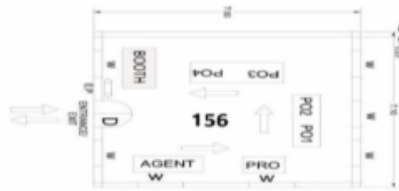

வாக்காளர் பதிவு அலுவலரின்
கையொப்பம்

Nazri Naksha

Google Map View

Polling Station Building Front View

Polling Station Front View

Cad View

Key MAP View

Scale 1cm : 1m