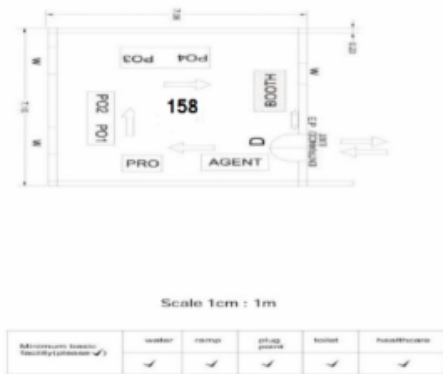

Google Map View

Polling Station Building Front View

Polling Station Front View

Cad View

Key MAP View

1	YJV0105387	பெயர் : ராஜேந்திரன் தந்தை பெயர்: அண்ணாமலை வீட்டு எண் : 1 வயது : 57 பாலினம் : ஆண்	Photo is available	2	YJV0675124	பெயர் : சுமதி கணவர் பெயர்: கலைச்செழியன் வீட்டு எண் : 1 வயது : 50 பாலினம் : பெண்	Photo is available	3	YJV0105379	பெயர் : நவீன்பிரகாஷ் தந்தை பெயர்: ராஜேந்திரன் வீட்டு எண் : 1 வயது : 36 பாலினம் : ஆண்	Photo is available
4	YJV0385674	பெயர் : அண்ணாதுரை தந்தை பெயர்: கருப்பையா வீட்டு எண் : 2 வயது : 55 பாலினம் : ஆண்	Photo is available	5	YJV0105668	பெயர் : நடராஜன் தந்தை பெயர்: ராமசாமி வீட்டு எண் : 2 வயது : 51 பாலினம் : ஆண்	Photo is available	6	YJV0385666	பெயர் : கீதா கணவர் பெயர்: அண்ணாதுரை வீட்டு எண் : 2 வயது : 51 பாலினம் : பெண்	Photo is available
7	YJV0674994	பெயர் : ரமேஷ் தந்தை பெயர்: கோபால் வீட்டு எண் : 2 வயது : 51 பாலினம் : ஆண்	Photo is available	8	YJV0306563	பெயர் : ஜெயராம் தந்தை பெயர்: முனுசாமி வீட்டு எண் : 2 வயது : 48 பாலினம் : ஆண்	Photo is available	9	YJV0105361	பெயர் : சுசீலா கணவர் பெயர்: நடராஜன் வீட்டு எண் : 2 வயது : 46 பாலினம் : பெண்	Photo is available
10	YJV0674986	பெயர் : சசிகலா கணவர் பெயர்: ரமேஷ் வீட்டு எண் : 2 வயது : 45 பாலினம் : பெண்	Photo is available	11	YJV0306555	பெயர் : சுதாகர் தந்தை பெயர்: அண்ணாதுரை வீட்டு எண் : 2 வயது : 33 பாலினம் : ஆண்	Photo is available	12	YJV1368943	பெயர் : ராஜேஸ்வரி கணவர் பெயர்: காத்தான் வீட்டு எண் : 2D-1 வயது : 68 பாலினம் : பெண்	Photo is available
13	YJV0953455	பெயர் : சத்யா கணவர் பெயர்: சரவணன் வீட்டு எண் : 3ஏ வயது : 29 பாலினம் : பெண்	Photo is available	14	YJV0049551	பெயர் : சரவணன் தாயின் பெயர்: சரோஜா வீட்டு எண் : 3-A வயது : 43 பாலினம் : ஆண்	Photo is available	15	YJV0246025	பெயர் : தமிழ்ச்செல்வன் தந்தை பெயர்: முத்தையன் வீட்டு எண் : 4 வயது : 57 பாலினம் : ஆண்	Photo is available
16	YJV0105320	பெயர் : சின்னம்மாள் கணவர் பெயர்: ராஜேந்திரன் வீட்டு எண் : 4 வயது : 50 பாலினம் : பெண்	Photo is available	17	CRK4002515	பெயர் : தேவராஜன் தந்தை பெயர்: நடராஜன் வீட்டு எண் : 4 வயது : 47 பாலினம் : ஆண்	Photo is available	18	CRK4731584	பெயர் : மாரிக்கண்ணு கணவர் பெயர்: தேவராஜன் வீட்டு எண் : 4 வயது : 46 பாலினம் : பெண்	Photo is available
19	YJV0931741	பெயர் : தினேஷ் கார்த்திக் தந்தை பெயர்: தமிழ்ச்செல்வன் வீட்டு எண் : 4 வயது : 25 பாலினம் : ஆண்	Photo is available	20	YJV1866466	பெயர் : சத்யாதேவி தந்தை பெயர்: தேவராஜன் வீட்டு எண் : 4 வயது : 20 பாலினம் : பெண்	Photo is available	21	YJV0246413	பெயர் : அறிவுழகன் தந்தை பெயர்: செல்வராஜ் வீட்டு எண் : 4-1 வயது : 36 பாலினம் : ஆண்	Photo is available
22	YJV0749390	பெயர் : சங்கீதா தந்தை பெயர்: முருகானந்தம் வீட்டு எண் : 4-40 வயது : 28 பாலினம் : பெண்	Photo is available	23	YJV1834795	பெயர் : வினோத் தந்தை பெயர்: தமிழ்செல்வன் வீட்டு எண் : 4ஏ வயது : 20 பாலினம் : ஆண்	Photo is available	24	CRK3825312	பெயர் : மலர்விழி கணவர் பெயர்: தமிழ்செல்வன் வீட்டு எண் : 5 வயது : 46 பாலினம் : பெண்	Photo is available
25	YJV0888305	பெயர் : கதிர்வேல் தந்தை பெயர்: முருகேசன் வீட்டு எண் : 5 வயது : 27 பாலினம் : ஆண்	Photo is available	26	YJV0947945	பெயர் : லாவண்யா தந்தை பெயர்: சங்கர் வீட்டு எண் : 5 வயது : 25 பாலினம் : பெண்	Photo is available	27	YJV1368950	பெயர் : செல்வி கணவர் பெயர்: கணேசன் வீட்டு எண் : 6 வயது : 61 பாலினம் : பெண்	Photo is available
28	CRK4793097	பெயர் : அமுதா தந்தை பெயர்: கணேசன் வீட்டு எண் : 6 வயது : 44 பாலினம் : பெண்	Photo is available	29	YJV0873042	பெயர் : கஸ்தூரி செல்வம் தந்தை பெயர்: செல்வம் வீட்டு எண் : 6-37E3 வயது : 30 பாலினம் : பெண்	Photo is available	30	YJV1897560	பெயர் : ஹரிதா தந்தை பெயர்: தனபால் வீட்டு எண் : 6/63 வயது : 19 பாலினம் : பெண்	Photo is available