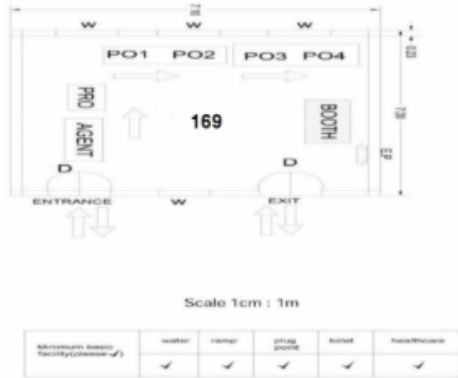

Google Map View

Polling Station Building Front View

Polling Station Front View

Cad View

Key MAP View

சட்டமன்றத் தொகுதியின் எண் மற்றும் பெயர் : 143-லால்குடி
பிரிவு எண் மற்றும் பெயர் 1-மும்முடி சோழமங்கலம் (வ.கி) இலால்குடி (நகராட்சி), வார்டு-24 சென்னிவாய்க்கால் அரிசனதெரு