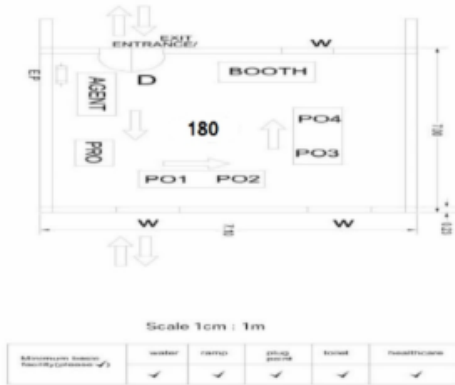

Google Map View

Polling Station Building Front View

Polling Station Front View

Cad View

Key MAP View

1	YJV1550672	பெயர் : சேட்டு தந்தை பெயர் : வெள்ளையன் வீட்டு எண் : 1 வயது : 89 பாலினம் : ஆண்	Photo is available	2	YJV1550680	பெயர் : ரவிச்சந்திரன் தந்தை பெயர் : சேட்டு வீட்டு எண் : 1 வயது : 56 பாலினம் : ஆண்	Photo is available	3	CRK3784956	பெயர் : அங்கு கணவர் பெயர் : ரவி வீட்டு எண் : 1 வயது : 49 பாலினம் : பெண்	Photo is available
4	YJV0063834	பெயர் : செல்வகுமார் தந்தை பெயர் : சுப்பிரமணியன் வீட்டு எண் : 1 வயது : 36 பாலினம் : ஆண்	Photo is available	5	YJV0855668	பெயர் : மௌலி தந்தை பெயர் : ரவிச்சந்திரன் வீட்டு எண் : 1-1 வயது : 28 பாலினம் : ஆண்	Photo is available	6	YJV1688068	பெயர் : நவீன் குமார் தந்தை பெயர் : ராமக்கிருஷ்ணன் வீட்டு எண் : 1ஏ வயது : 27 பாலினம் : ஆண்	Photo is available
7	CRK3782380	பெயர் : சுதாகர் மாணிக்கம் தந்தை பெயர் : மாணிக்கம் வீட்டு எண் : 2 வயது : 41 பாலினம் : ஆண்	Photo is available	8	YJV0537878	பெயர் : கிருத்திகா கணவர் பெயர் : சுதாகர் வீட்டு எண் : 2 வயது : 35 பாலினம் : பெண்	Photo is available	9	UCH1204734	பெயர் : தமிழ்ச்செல்வி தந்தை பெயர் : செல்வம் வீட்டு எண் : 2/2 A வயது : 26 பாலினம் : பெண்	Photo is available
10	YJV1763960	பெயர் : தமிழ் செல்வி கணவர் பெயர் : பிரபாகரன் வீட்டு எண் : 2/2ஏ வயது : 26 பாலினம் : பெண்	Photo is available	11	YJV0086249	பெயர் : வசந்தி கணவர் பெயர் : கலியமூர்த்தி வீட்டு எண் : 2-14A வயது : 46 பாலினம் : பெண்	Photo is available	12	YJV0819938	பெயர் : சரவணன் தந்தை பெயர் : மருதை வீட்டு எண் : 2A வயது : 39 பாலினம் : ஆண்	Photo is available
13	YJV0377077	பெயர் : பிரபாகரன் மா தந்தை பெயர் : மாணிக்கம் வீட்டு எண் : 2ஏ/1 வயது : 37 பாலினம் : ஆண்	Photo is available	14	YJV1550698	பெயர் : மருதை தந்தை பெயர் : ரெத்தினம் வீட்டு எண் : 2C வயது : 74 பாலினம் : ஆண்	Photo is available	15	YJV1550706	பெயர் : மாணிக்கம் தந்தை பெயர் : ரெத்தினம் வீட்டு எண் : 2C வயது : 72 பாலினம் : ஆண்	Photo is available
16	YJV1550714	பெயர் : மாரியாயி கணவர் பெயர் : மருதை வீட்டு எண் : 2C வயது : 66 பாலினம் : பெண்	Photo is available	17	YJV0590414	பெயர் : சர்மிளா தேவி கணவர் பெயர் : சரவணன் வீட்டு எண் : 3-C வயது : 37 பாலினம் : பெண்	Photo is available	18	YJV1550730	பெயர் : அமராவதி கணவர் பெயர் : சுப்ரமணியன் வீட்டு எண் : 4 வயது : 74 பாலினம் : பெண்	Photo is available
19	YJV1550755	பெயர் : பரமேசுவரி கணவர் பெயர் : சுப்பிரமணியன் வீட்டு எண் : 4 வயது : 64 பாலினம் : பெண்	Photo is available	20	YJV1550763	பெயர் : இந்திராணி கணவர் பெயர் : சுப்பிரமணியன் வீட்டு எண் : 4 வயது : 62 பாலினம் : பெண்	Photo is available	21	CRK4605341	பெயர் : அன்னபூரணேஸ்வரி தந்தை பெயர் : சுப்ரமணியன் வீட்டு எண் : 4 வயது : 44 பாலினம் : பெண்	Photo is available
22	YJV0678896	பெயர் : வேதமூர்த்தி தந்தை பெயர் : பார்த்திபன் வீட்டு எண் : 4-28 வயது : 29 பாலினம் : ஆண்	Photo is available	23	YJV0261727	பெயர் : ராஜரெத்தினம் தந்தை பெயர் : ஐயாக்கண்ணு வீட்டு எண் : 5 வயது : 80 பாலினம் : ஆண்	Photo is available	24	YJV0261578	பெயர் : பாண்டூரெங்கன் தந்தை பெயர் : ராஜீ வீட்டு எண் : 5 வயது : 69 பாலினம் : ஆண்	Photo is available
25	YJV0261560	பெயர் : கமலா கணவர் பெயர் : பாண்டூரெங்கன் வீட்டு எண் : 5 வயது : 56 பாலினம் : பெண்	Photo is available	26	YJV0261628	பெயர் : தனலெட்சுமி கணவர் பெயர் : சுரேஷ் வீட்டு எண் : 5 வயது : 44 பாலினம் : பெண்	Photo is available	27	YJV0261552	பெயர் : மூர்த்தி தந்தை பெயர் : பாண்டூரெங்கன் வீட்டு எண் : 5 வயது : 44 பாலினம் : ஆண்	Photo is available
28	YJV0064121	பெயர் : மாலதி கணவர் பெயர் : பேச்சிமுத்து வீட்டு எண் : 5 வயது : 37 பாலினம் : பெண்	Photo is available	29	YJV1829563	பெயர் : மனோஜ்குமார் தந்தை பெயர் : பேச்சிமுத்து வீட்டு எண் : 5 வயது : 20 பாலினம் : ஆண்	Photo is available	30	CRK4742045	பெயர் : இராசேந்திரன் தந்தை பெயர் : துரைசாமி வீட்டு எண் : 6 வயது : 60 பாலினம் : ஆண்	Photo is available