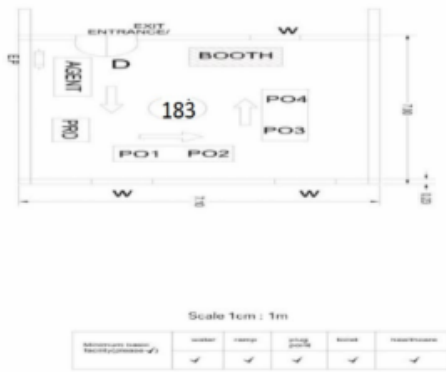

Google Map View

Polling Station Building Front View

Polling Station Front View

Cad View

Key MAP View

1 பெயர் : நல்லம்மாள் தந்தை பெயர்: பெருமாள் வீட்டு எண் : 0 வயது : 60 பாலினம் : பெண் Photo is available	YJV1836931	2 பெயர் : அபினயா தந்தை பெயர்: மாணிக்கம் வீட்டு எண் : 0 வயது : 29 பாலினம் : பெண் Photo is available	YJV0919761	3 பெயர் : இராஜேந்திரன் தந்தை பெயர்: பெரியசாமி வீட்டு எண் : 1 வயது : 66 பாலினம் : ஆண் Photo is available	CRK1110014
4 பெயர் : இராணி கணவர் பெயர்: இராஜேந்திரன் வீட்டு எண் : 1 வயது : 59 பாலினம் : பெண் Photo is available	CRK1303999	# 5 பெயர் : சுபா கணவர் பெயர்: சுரேஷ் வீட்டு எண் : 1 வயது : 32 பாலினம் : பெண் Photo is available	YJV0513051	6 பெயர் : விஜயலெட்சுமி கணவர் பெயர்: சுபாஷ் சந்திரபோஸ் வீட்டு எண் : 1 வயது : 27 பாலினம் : பெண் Photo is available	YJV1794502
7 பெயர் : சித்ரா கணவர் பெயர்: ராசா வீட்டு எண் : 1/48 வயது : 37 பாலினம் : பெண் Photo is available	YJV0512533	8 பெயர் : சேகர் தந்தை பெயர்: கலியபெருமாள் வீட்டு எண் : 3 வயது : 53 பாலினம் : ஆண் Photo is available	CRK1304021	9 பெயர் : சூரியபிரபா கணவர் பெயர்: சேகர் வீட்டு எண் : 3 வயது : 49 பாலினம் : பெண் Photo is available	CRK1304328
10 பெயர் : ரஞ்சித் குமார் தந்தை பெயர்: ராஜேந்திரன் வீட்டு எண் : 3-1 வயது : 40 பாலினம் : ஆண் Photo is available	YJV0375998	11 பெயர் : தினேஷ்குமார் தந்தை பெயர்: ராஜேந்திரன் வீட்டு எண் : 3-1 வயது : 34 பாலினம் : ஆண் Photo is available	YJV0512996	12 பெயர் : அமர்நாத் தந்தை பெயர்: ராஜேந்திரன் வீட்டு எண் : 3/1 வயது : 33 பாலினம் : ஆண் Photo is available	YJV0513002
13 பெயர் : ஐஸ்வர்யா தந்தை பெயர்: அசோக் வீட்டு எண் : 3/87ஏ வயது : 27 பாலினம் : பெண் Photo is available	YJV0931543	14 பெயர் : அஸ்மித்தா தந்தை பெயர்: அசோக் வீட்டு எண் : 3-87ஏ வயது : 24 பாலினம் : பெண் Photo is available	YJV1647551	15 பெயர் : வாசன் தந்தை பெயர்: நாகராஜன் வீட்டு எண் : 4-36B வயது : 38 பாலினம் : ஆண் Photo is available	YJV0345686
16 பெயர் : கலைச்செல்வி கணவர் பெயர்: சிவக்குமார் வீட்டு எண் : 4-73 வயது : 43 பாலினம் : பெண் Photo is available	YJV0311738	17 பெயர் : நாகராசன் தந்தை பெயர்: பெரியசாமி வீட்டு எண் : 5 வயது : 70 பாலினம் : ஆண் Photo is available	CRK4743944	18 பெயர் : அமுதா கணவர் பெயர்: நாகராஜன் வீட்டு எண் : 5 வயது : 55 பாலினம் : பெண் Photo is available	YJV0112326
19 பெயர் : திவ்யா தந்தை பெயர்: நாகராஜன் வீட்டு எண் : 5 வயது : 36 பாலினம் : பெண் Photo is available	YJV0112318	20 பெயர் : சிந்து கணவர் பெயர்: சிவகுமார் வீட்டு எண் : 5 வயது : 36 பாலினம் : பெண் Photo is available	YJV0345702	21 பெயர் : கீதப்பிரியா தந்தை பெயர்: நாகராஜன் வீட்டு எண் : 5 வயது : 33 பாலினம் : பெண் Photo is available	YJV0629717
22 பெயர் : காஞ்சனா தந்தை பெயர்: துரை வீட்டு எண் : 6 வயது : 29 பாலினம் : பெண் Photo is available	YJV0791962	23 பெயர் : சர்மி தந்தை பெயர்: முருகேசன் வீட்டு எண் : 6 வயது : 21 பாலினம் : பெண் Photo is available	YJV1767391	24 பெயர் : சபரிஹரன் தந்தை பெயர்: முருகேசன் வீட்டு எண் : 6 வயது : 19 பாலினம் : ஆண் Photo is available	YJV1884972
S 25 பெயர் : ராஜாம்பாள் கணவர் பெயர்: கோபால் வீட்டு எண் : 6-1 வயது : 70 பாலினம் : பெண் DELETED Photo is available	YJV0376012	26 பெயர் : பவதாரணி தந்தை பெயர்: வினோத்குமார் வீட்டு எண் : 6-1 வயது : 24 பாலினம் : பெண் Photo is available	YJV1647445	27 பெயர் : வைஷ்ணவி தந்தை பெயர்: வினோத்குமார் வீட்டு எண் : 6/1 வயது : 21 பாலினம் : பெண் Photo is available	YJV1767326
28 பெயர் : பொன்னம்மாள் கணவர் பெயர்: பேச்சிமுத்து வீட்டு எண் : 7 வயது : 77 பாலினம் : பெண் Photo is available	YJV1558816	29 பெயர் : முருகேசன் தந்தை பெயர்: பேச்சிமுத்து வீட்டு எண் : 7 வயது : 51 பாலினம் : ஆண் Photo is available	CRK1304260	30 பெயர் : பழனிசாமி தந்தை பெயர்: பெரியசாமி வீட்டு எண் : 8 வயது : 66 பாலினம் : ஆண் Photo is available	CRK1355858