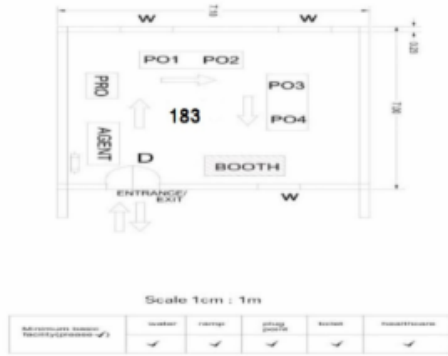

Google Map View

Polling Station Building Front View

Polling Station Front View

Cad View

Key MAP View

1	YJV1561802	பெயர் : மேரி தந்தை பெயர் : சார்லஸ் வீட்டு எண் : 1 வயது : 48 பாலினம் : பெண்	Photo is available	2	YJV0630038	பெயர் : எஸ் அருள்மேரி கணவர் பெயர் : செபஸ்டியன் வீட்டு எண் : 1 வயது : 47 பாலினம் : பெண்	Photo is available	3	YJV0933085	பெயர் : சகாய ரூபவதி தந்தை பெயர் : செபஸ்டியன் வீட்டு எண் : 1 வயது : 26 பாலினம் : பெண்	Photo is available
4	YJV1585421	பெயர் : ஆர்த்தி சூர்யா தந்தை பெயர் : செபஸ்டியன் வீட்டு எண் : 1 வயது : 24 பாலினம் : பெண்	Photo is available	5	YJV1662378	பெயர் : தமிழ் மாறன் தந்தை பெயர் : ஸ்டீபன் கனகராஜ் வீட்டு எண் : 1/1 வயது : 24 பாலினம் : ஆண்	Photo is available	6	YJV0838003	பெயர் : சார்லஸ் தந்தை பெயர் : குசைநாதன் வீட்டு எண் : 1A வயது : 64 பாலினம் : ஆண்	Photo is available
7	YJV1665496	பெயர் : நாகவள்ளி கணவர் பெயர் : ராஜசேகர் வீட்டு எண் : 3/2 வயது : 36 பாலினம் : பெண்	Photo is available	8	YJV1561810	பெயர் : ஞானசெல்வி கணவர் பெயர் : எட்வர்ட் ஸ்டீபன் வீட்டு எண் : 5 வயது : 61 பாலினம் : பெண்	Photo is available	9	CRK1302868	பெயர் : ஜேம்ஸ் தந்தை பெயர் : மைக்கேல் வீட்டு எண் : 6 வயது : 66 பாலினம் : ஆண்	Photo is available
10	YJV0163246	பெயர் : டைட்டஸ் தந்தை பெயர் : ஜேம்ஸ் வீட்டு எண் : 6 வயது : 39 பாலினம் : ஆண்	Photo is available	11	YJV0163162	பெயர் : பெனாஜின் தந்தை பெயர் : ஜேம்ஸ் வீட்டு எண் : 6 வயது : 37 பாலினம் : ஆண்	Photo is available	12	YJV0679613	பெயர் : சந்தியாபிரியா கணவர் பெயர் : பிரான்சிஸ் சேவியர் வீட்டு எண் : 6 வயது : 34 பாலினம் : பெண்	Photo is available
13	YJV0679605	பெயர் : சாந்தி தீபா கணவர் பெயர் : பெனாஜின் வீட்டு எண் : 6 வயது : 29 பாலினம் : பெண்	Photo is available	14	YJV1836659	பெயர் : முகேஷ்குமார் மு தந்தை பெயர் : முத்து வீட்டு எண் : 6-2 வயது : 21 பாலினம் : ஆண்	Photo is available	15	YJV0971507	பெயர் : இசபெல்லா கணவர் பெயர் : அருண் குமார் வீட்டு எண் : 6-7 வயது : 39 பாலினம் : பெண்	Photo is available
16	CRK1111467	பெயர் : ஸ்டீவ் லா கணவர் பெயர் : டேவிட் ராஜா வீட்டு எண் : 8 வயது : 60 பாலினம் : பெண்	Photo is available	17	CRK1111582	பெயர் : டேவிட் ராஜா தந்தை பெயர் : சவரிமுத்து வீட்டு எண் : 8 வயது : 48 பாலினம் : ஆண்	Photo is available	18	YJV0629956	பெயர் : தே மீட்பர் தந்தை பெயர் : பி எஸ் தேவ அனுக்கிரகம் வீட்டு எண் : 8-57 வயது : 30 பாலினம் : ஆண்	Photo is available
19	YJV0375436	பெயர் : ஆல்பர்ட் தந்தை பெயர் : ஆரோக்கியசாமி வீட்டு எண் : 10 வயது : 63 பாலினம் : ஆண்	Photo is available	20	CRK1111178	பெயர் : மருகிருதாள் கணவர் பெயர் : ஆல்பர்ட் வீட்டு எண் : 10 வயது : 48 பாலினம் : பெண்	Photo is available	21	YJV1587401	பெயர் : தேவி தந்தை பெயர் : பவுலராஜ் வீட்டு எண் : 11-17 வயது : 25 பாலினம் : பெண்	Photo is available
22	YJV0939934	பெயர் : மெல்வின் லியண்டோ தந்தை பெயர் : ஜோக்கின் வீட்டு எண் : 13-9 வயது : 26 பாலினம் : ஆண்	Photo is available	23	YJV1588201	பெயர் : அமர்த்தியாசென் தந்தை பெயர் : சோக்கின் வீட்டு எண் : 13-9 வயது : 24 பாலினம் : ஆண்	Photo is available	24	YJV1561828	பெயர் : ராசு தந்தை பெயர் : சாமிதாஸ் வீட்டு எண் : 16 வயது : 59 பாலினம் : ஆண்	Photo is available
25	YJV1561836	பெயர் : விக்டோரியா கணவர் பெயர் : சாமிதாஸ் வீட்டு எண் : 16 வயது : 56 பாலினம் : பெண்	Photo is available	26	CRK3785573	பெயர் : யமுனா கணவர் பெயர் : முத்து வீட்டு எண் : 16 வயது : 42 பாலினம் : பெண்	Photo is available	27	YJV0311860	பெயர் : நிர்மளாதேவி கணவர் பெயர் : பால்ராஜ் வீட்டு எண் : 17 வயது : 56 பாலினம் : பெண்	Photo is available
28	YJV0345637	பெயர் : நிலேதா தந்தை பெயர் : ஸ்டாலின் வீட்டு எண் : 20C வயது : 36 பாலினம் : பெண்	Photo is available	29	YJV0345629	பெயர் : பிரபாபின்சன் தந்தை பெயர் : ஸ்டாலின் வீட்டு எண் : 20C வயது : 35 பாலினம் : ஆண்	Photo is available	30	CRK1303494	பெயர் : ரெடிமர் தந்தை பெயர் : சாமித்துரை வீட்டு எண் : 21, ஸாவர அய்யர் கோவில் ஸ்டீட் வயது : 50 பாலினம் : ஆண்	Photo is available