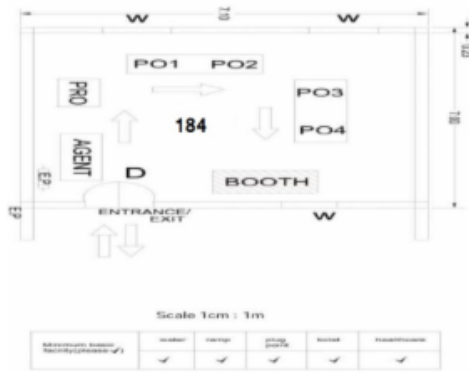

Google Map View

Polling Station Building Front View

Polling Station Front View

Cad View

Key MAP View

1	YJV0512715	பெயர் : அலமேலு தந்தை பெயர் : வலைக்காரன் வீட்டு எண் : 1 வயது : 39 பாலினம் : பெண்	Photo is available	2	YJV0591164	பெயர் : புவனேஸ்வரி தந்தை பெயர் : கனகராஜ் வீட்டு எண் : 1 வயது : 36 பாலினம் : பெண்	Photo is available	S 3	YJV0512699	பெயர் : ஜெயா தந்தை பெயர் : வலைக்காரன் வீட்டு எண் : 1 வயது : 33 பாலினம் : பெண்	Photo is available
4	YJV0375063	பெயர் : கனகராஜ் தந்தை பெயர் : தங்கராஜ் வீட்டு எண் : 1 வயது : 32 பாலினம் : ஆண்	Photo is available	# 5	YJV0512723	பெயர் : ராஜ்குமார் இளங்கோவன் தந்தை பெயர் : இளங்கோவன் வீட்டு எண் : 12/14 வயது : 31 பாலினம் : ஆண்	Photo is available	6	YJV0968024	பெயர் : நிவேதா தந்தை பெயர் : இளமான் வீட்டு எண் : 2-14 ஏ1 வயது : 25 பாலினம் : பெண்	Photo is available
7	YJV1562552	பெயர் : மகாலட்சுமி தந்தை பெயர் : கோபால் வீட்டு எண் : 4 வயது : 53 பாலினம் : பெண்	Photo is available	8	YJV1562560	பெயர் : மாரியப்பன் தந்தை பெயர் : கோபால் வீட்டு எண் : 4 வயது : 50 பாலினம் : ஆண்	Photo is available	9	YJV1562578	பெயர் : ஜெயலட்சுமி கணவர் பெயர் : சேகர் வீட்டு எண் : 5 வயது : 55 பாலினம் : பெண்	Photo is available
10	YJV0311902	பெயர் : கோபி தந்தை பெயர் : சேகர் வீட்டு எண் : 5 வயது : 35 பாலினம் : ஆண்	Photo is available	11	YJV1819945	பெயர் : கிருஷ்ணமூர்த்தி தந்தை பெயர் : நடராஜன் வீட்டு எண் : 6/1 வயது : 46 பாலினம் : ஆண்	Photo is available	12	YJV1562594	பெயர் : அப்பாத்துரை தந்தை பெயர் : தங்கராசு வீட்டு எண் : 9 வயது : 51 பாலினம் : ஆண்	Photo is available
13	CRK3801529	பெயர் : லதா தந்தை பெயர் : அப்பாத்துரை வீட்டு எண் : 9 வயது : 46 பாலினம் : பெண்	Photo is available	14	YJV1667096	பெயர் : தமிழ் செல்வன் தந்தை பெயர் : அப்பாத்துரை வீட்டு எண் : 9 வயது : 23 பாலினம் : ஆண்	Photo is available	15	YJV0065144	பெயர் : மஞ்சளா கணவர் பெயர் : பிரபு வீட்டு எண் : 9A-16 வயது : 36 பாலினம் : பெண்	Photo is available
16	YJV1562602	பெயர் : கோபண்ணா தந்தை பெயர் : கோவிந்தசாமி வீட்டு எண் : 10 வயது : 78 பாலினம் : ஆண்	Photo is available	17	YJV1562610	பெயர் : சகுந்தலா கணவர் பெயர் : கோபண்ணா வீட்டு எண் : 10 வயது : 72 பாலினம் : பெண்	Photo is available	18	YJV1562628	பெயர் : கிருஷ்ணமூர்த்தி தந்தை பெயர் : கோபண்ணா வீட்டு எண் : 10 வயது : 46 பாலினம் : ஆண்	Photo is available
19	YJV0820084	பெயர் : சமதி கணவர் பெயர் : கிருஷ்ணமூர்த்தி வீட்டு எண் : 10 வயது : 41 பாலினம் : பெண்	Photo is available	20	YJV1562636	பெயர் : சம்பத் தந்தை பெயர் : கதிரேசன் வீட்டு எண் : 11 வயது : 64 பாலினம் : ஆண்	Photo is available	21	YJV1562644	பெயர் : மகாலட்சுமி கணவர் பெயர் : சம்பத் வீட்டு எண் : 11 வயது : 55 பாலினம் : பெண்	Photo is available
#2 22	YJV0065250	பெயர் : வேல்முருகன் பெரியண்ணன் தந்தை பெயர் : பெரியண்ணன் வீட்டு எண் : 11 வயது : 41 பாலினம் : ஆண்	Photo is available	23	YJV0454389	பெயர் : கதிரவன் தந்தை பெயர் : நெடுஞ்செழியன் வீட்டு எண் : 11 வயது : 32 பாலினம் : ஆண்	Photo is available	24	YJV1562651	பெயர் : நெடுஞ்செழியன் தந்தை பெயர் : கதிரேசன் வீட்டு எண் : 11-9 வயது : 70 பாலினம் : ஆண்	Photo is available
25	YJV1562669	பெயர் : சுசீலா கணவர் பெயர் : நெடுஞ்செழியன் வீட்டு எண் : 11-9 வயது : 64 பாலினம் : பெண்	Photo is available	26	YJV1562677	பெயர் : இளங்கோவன் தந்தை பெயர் : சுப்பையாள்ளை வீட்டு எண் : 12 வயது : 61 பாலினம் : ஆண்	Photo is available	27	YJV1562685	பெயர் : அனுராதா கணவர் பெயர் : இளங்கோவன் வீட்டு எண் : 12 வயது : 51 பாலினம் : பெண்	Photo is available
28	CRK3803350	பெயர் : மூர்த்தி தந்தை பெயர் : ராஜாங்கம் வீட்டு எண் : 12 வயது : 43 பாலினம் : ஆண்	Photo is available	29	YJV0754150	பெயர் : சீதா கணவர் பெயர் : மூர்த்தி வீட்டு எண் : 13 வயது : 36 பாலினம் : பெண்	Photo is available	30	YJV0700658	பெயர் : திருமூலநாதன் தந்தை பெயர் : ஜெய்சங்கர் வீட்டு எண் : 13 வயது : 30 பாலினம் : ஆண்	Photo is available