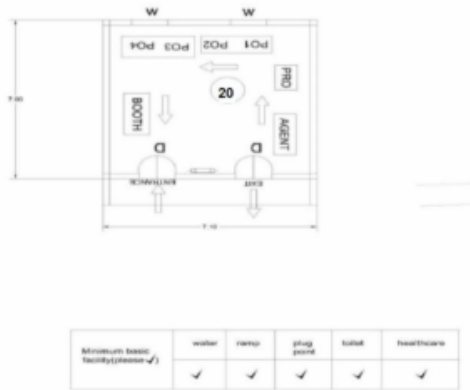

Cad View

Key MAP View