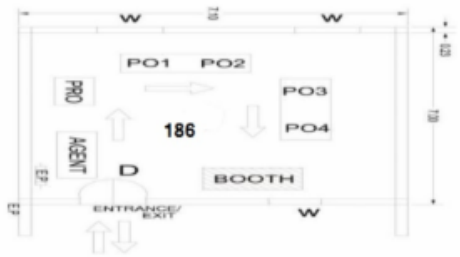

Google Map View

Polling Station Building Front View

Polling Station Front View

Cad View

Key MAP View

Scale 1cm : 1m

Minimum Area (sq.m)	Number	Area	Other	Notes
✓	✓	✓	✓	✓

<p>S 1</p> <p>பெயர் : சிவகுமார் தந்தை பெயர்: அர்ஜுன் வீட்டு எண் : வயது : 24 பாலினம் : ஆண்</p> <p>Photo is available</p>	YJV1739077	<p>2</p> <p>பெயர் : பிரியதர்ஷினி தந்தை பெயர்: முருகானந்தம் வீட்டு எண் : 1C வயது : 27 பாலினம் : பெண்</p> <p>Photo is available</p>	YJV0838284	<p>3</p> <p>பெயர் : மாபூபி கணவர் பெயர்: பாபுசாகிப் வீட்டு எண் : 2 வயது : 83 பாலினம் : பெண்</p> <p>Photo is available</p>	YJV1395334
<p>4</p> <p>பெயர் : சபியாஃ கணவர் பெயர்: பாபுசாகிப் வீட்டு எண் : 2 வயது : 57 பாலினம் : பெண்</p> <p>Photo is available</p>	YJV1395342	<p>5</p> <p>பெயர் : பதுருனிஷா கணவர் பெயர்: ஷேக்தாஷத் வீட்டு எண் : 3 வயது : 52 பாலினம் : பெண்</p> <p>Photo is available</p>	YJV1395359	<p>6</p> <p>பெயர் : அப்துல் ரகுமான் தந்தை பெயர்: ஷேக் தாஷத் வீட்டு எண் : 3 வயது : 31 பாலினம் : ஆண்</p> <p>Photo is available</p>	YJV0591438
<p>7</p> <p>பெயர் : அப்துல் சலாம் தந்தை பெயர்: சம்சுதீன் வீட்டு எண் : 4 வயது : 55 பாலினம் : ஆண்</p> <p>Photo is available</p>	YJV1395367	<p>8</p> <p>பெயர் : அல்லிமா கணவர் பெயர்: அப்துல் சலாம் வீட்டு எண் : 4 வயது : 52 பாலினம் : பெண்</p> <p>Photo is available</p>	YJV1395375	<p>9</p> <p>பெயர் : முஸ்தபா தந்தை பெயர்: அப்துல் சலாம் வீட்டு எண் : 4 வயது : 30 பாலினம் : ஆண்</p> <p>Photo is available</p>	YJV0591495
<p>10</p> <p>பெயர் : பொட்டிமாபீபி கணவர் பெயர்: அப்துல்லா வீட்டு எண் : 4-1 வயது : 71 பாலினம் : பெண்</p> <p>Photo is available</p>	YJV1395383	<p>11</p> <p>பெயர் : ஜாபர்அலி தந்தை பெயர்: அப்துல்லா வீட்டு எண் : 4-1 வயது : 57 பாலினம் : ஆண்</p> <p>Photo is available</p>	YJV1395391	<p>12</p> <p>பெயர் : மாஹீன்அபுபக்கர் தந்தை பெயர்: பஷீர் வீட்டு எண் : 5 வயது : 51 பாலினம் : ஆண்</p> <p>Photo is available</p>	CRK4745071
<p>13</p> <p>பெயர் : பாத்திமா கணவர் பெயர்: மாஹீன்அபுபக்கர் வீட்டு எண் : 5 வயது : 49 பாலினம் : பெண்</p> <p>Photo is available</p>	CRK4745089	<p>14</p> <p>பெயர் : சாகிதாபேகம் கணவர் பெயர்: மீராசா வீட்டு எண் : 8 வயது : 62 பாலினம் : பெண்</p> <p>Photo is available</p>	YJV1395409	<p>15</p> <p>பெயர் : ஷர்மிளா தந்தை பெயர்: மீராசா வீட்டு எண் : 8 வயது : 44 பாலினம் : பெண்</p> <p>Photo is available</p>	CRK4745105
<p>16</p> <p>பெயர் : ரேவதி தந்தை பெயர்: சங்கர் வீட்டு எண் : 8a வயது : 34 பாலினம் : பெண்</p> <p>Photo is available</p>	YJV0792333	<p>17</p> <p>பெயர் : அப்துல் முத்தலிப் மு தந்தை பெயர்: முகமது ஷெரிப் வீட்டு எண் : 9 வயது : 62 பாலினம் : ஆண்</p> <p>Photo is available</p>	YJV1655265	<p>18</p> <p>பெயர் : சாதிக் பாட்ஷா தந்தை பெயர்: ஜாபர் அலி வீட்டு எண் : 9 வயது : 27 பாலினம் : ஆண்</p> <p>Photo is available</p>	YJV0864447
<p>19</p> <p>பெயர் : தீன் பாட்சா தந்தை பெயர்: ஜாபர் அலி வீட்டு எண் : 9 வயது : 25 பாலினம் : ஆண்</p> <p>Photo is available</p>	YJV0914721	<p>20</p> <p>பெயர் : ஹஜிரா கணவர் பெயர்: தீன்பாச வீட்டு எண் : 9 வயது : 21 பாலினம் : பெண்</p> <p>Photo is available</p>	YJV1832971	<p>21</p> <p>பெயர் : மருதை தந்தை பெயர்: ரெங்கசாமி வீட்டு எண் : 10A வயது : 57 பாலினம் : ஆண்</p> <p>Photo is available</p>	YJV0838250
<p>22</p> <p>பெயர் : அமுதா கணவர் பெயர்: மருதை வீட்டு எண் : 10A வயது : 52 பாலினம் : பெண்</p> <p>Photo is available</p>	CRK1366137	<p>23</p> <p>பெயர் : அனீஸ் பாஹு கணவர் பெயர்: அலாவுதீன் வீட்டு எண் : 10ஏ-413 வயது : 26 பாலினம் : பெண்</p> <p>Photo is available</p>	YJV1624592	<p>24</p> <p>பெயர் : சிவகுமார் தந்தை பெயர்: கோவிந்தராஜ் வீட்டு எண் : 12 வயது : 42 பாலினம் : ஆண்</p> <p>Photo is available</p>	YJV0820175
<p>25</p> <p>பெயர் : இர்ஷாத் அகமது தந்தை பெயர்: தீன் பாஷா வீட்டு எண் : 12 வயது : 31 பாலினம் : ஆண்</p> <p>Photo is available</p>	YJV0513341	<p>26</p> <p>பெயர் : முகமது தல்பிக் மா தந்தை பெயர்: மாஹீன் அபுபக்கர் வீட்டு எண் : 12 வயது : 31 பாலினம் : ஆண்</p> <p>Photo is available</p>	YJV0513333	<p>27</p> <p>பெயர் : தாஹிரா பிர்தொஸ் தந்தை பெயர்: மாஹீன் அபுபக்கர் வீட்டு எண் : 12ஏ வயது : 25 பாலினம் : பெண்</p> <p>Photo is available</p>	YJV0932871
<p>28</p> <p>பெயர் : ஜெயசித்ரா கணவர் பெயர்: குமார் வீட்டு எண் : 13 வயது : 40 பாலினம் : பெண்</p> <p>Photo is available</p>	YJV0591446	<p>S 29</p> <p>பெயர் : ரெங்கநாதன் தந்தை பெயர்: ஆறுமுகம் வீட்டு எண் : 13 வயது : 30 பாலினம் : ஆண்</p> <p>Photo is available</p>	YJV0680314	<p>30</p> <p>பெயர் : ரஞ்சித் தந்தை பெயர்: ஆறுமுகம் வீட்டு எண் : 14 வயது : 31 பாலினம் : ஆண்</p> <p>Photo is available</p>	YJV0713206